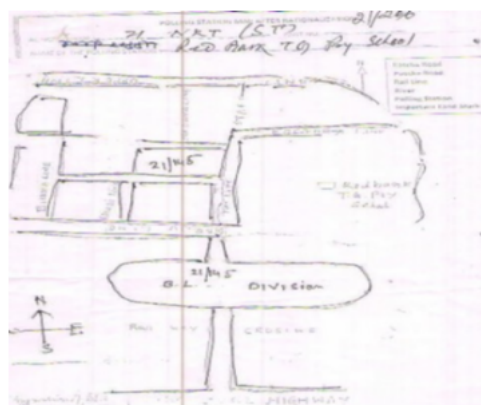

নির্বাচক নিবন্ধন আধিকারিকের স্বাক্ষর

Nazri Naksha

Google Map View

Polling Station Building Front View

Polling Station Front View

Cad View

Key MAP View

1 নাম : সরিতা ছেত্রী স্বামীর নাম: নারায়ন ছেত্রী বাড়ির নং : n0282 বয়স : 46 লিঙ্গ : মহিলা	MFW2878452 ফটো উপলব্ধ	2 নাম : সীমা ORAON পিতার নাম: মার্কুশ ওরাং বাড়ির নং : সী002 বয়স : 22 লিঙ্গ : মহিলা	NFH2291201 ফটো উপলব্ধ	3 নাম : পারভেয আলম পিতার নাম: সাগির মহঃ আলম বাড়ির নং : n0147 বয়স : 29 লিঙ্গ : পুরুষ	NFH2090322 ফটো উপলব্ধ
4 নাম : সাহিদ আলম পিতার নাম: অয়ুব আলম বাড়ির নং : রোহিংক টি.জি. বয়স : 55 লিঙ্গ : পুরুষ	NFH1877513 ফটো উপলব্ধ	5 নাম : ববিতা উড়াও পিতার নাম: বসুদেব উড়াও বাড়ির নং : এন0120 বয়স : 23 লিঙ্গ : মহিলা	NFH2183119 ফটো উপলব্ধ	6 নাম : রাজেন উড়াও পিতার নাম: শম্ভু উড়াও বাড়ির নং : এন0021 বয়স : 26 লিঙ্গ : পুরুষ	NFH2182947 ফটো উপলব্ধ
7 নাম : শিবানী ওড়াও পিতার নাম: মারকুশ ওড়াও বাড়ির নং : এন0001 বয়স : 29 লিঙ্গ : পুরুষ	NFH1959964 ফটো উপলব্ধ	8 নাম : অমর উড়াও পিতার নাম: কৃষ্ণা উরাও বাড়ির নং : এন0003 বয়স : 29 লিঙ্গ : পুরুষ	NFH1959915 ফটো উপলব্ধ	9 নাম : অনিল উরাও পিতার নাম: সুকলাল উরাও বাড়ির নং : n0100 বয়স : 35 লিঙ্গ : পুরুষ	NFH1578293 ফটো উপলব্ধ
10 নাম : রীনা উরাও স্বামীর নাম: বিজয় উরাও বাড়ির নং : n0270 বয়স : 45 লিঙ্গ : মহিলা	MFW2562569 ফটো উপলব্ধ	11 নাম : সিতু উরাও স্বামীর নাম: দুর্গা প্রসাদ উরাও বাড়ির নং : n0094 বয়স : 37 লিঙ্গ : মহিলা	NFH1681220 ফটো উপলব্ধ	12 নাম : জীবন উরাও পিতার নাম: ইন্টু উরাও বাড়ির নং : n0096 বয়স : 49 লিঙ্গ : পুরুষ	WB/02/016/000204 ফটো উপলব্ধ
13 নাম : দীক্ষা উরাও মায়ের নাম: সুরজ মুনি ওরাং বাড়ির নং : n0250 বয়স : 27 লিঙ্গ : মহিলা	NFH1877471 ফটো উপলব্ধ	14 নাম : বিহানী উরাও স্বামীর নাম: শম্ভু উরাও বাড়ির নং : n0021 বয়স : 53 লিঙ্গ : মহিলা	WB/02/016/000295 ফটো উপলব্ধ	15 নাম : লিসিয়া উরাও স্বামীর নাম: ইন্টু উরাও বাড়ির নং : n0096 বয়স : 58 লিঙ্গ : মহিলা	WB/02/016/000064 ফটো উপলব্ধ
16 নাম : মমতা উড়াও পিতার নাম: কৃষ্ণ উড়াও বাড়ির নং : এন0003 বয়স : 26 লিঙ্গ : মহিলা	NFH1959790 ফটো উপলব্ধ	17 নাম : সঙ্গীতা উরাও স্বামীর নাম: বাসুদেব উরাও বাড়ির নং : 0120 বয়স : 47 লিঙ্গ : মহিলা	NFH1262708 ফটো উপলব্ধ	18 নাম : রাবী উরাও পিতার নাম: শম্ভু উরাও বাড়ির নং : n0021 বয়স : 30 লিঙ্গ : পুরুষ	NFH1578269 ফটো উপলব্ধ
19 নাম : অনিল ওরাও পিতার নাম: মধু ওরাও বাড়ির নং : n0003 বয়স : 38 লিঙ্গ : পুরুষ	NFH1183946 ফটো উপলব্ধ	20 নাম : বিজয় উরাও পিতার নাম: ইন্টু উরাও বাড়ির নং : n0096 বয়স : 43 লিঙ্গ : পুরুষ	MFW2000032 ফটো উপলব্ধ	21 নাম : সুসমা উরাও স্বামীর নাম: হেমন উরাও বাড়ির নং : n0035 বয়স : 42 লিঙ্গ : মহিলা	MFW2267391 ফটো উপলব্ধ
22 নাম : হেমন্ত উরাও পিতার নাম: কহরু উরাও বাড়ির নং : n0035 বয়স : 49 লিঙ্গ : পুরুষ	MFW1400803 ফটো উপলব্ধ	23 নাম : দীপ উড়াও পিতার নাম: রাম উড়াও বাড়ির নং : n0004 বয়স : 28 লিঙ্গ : পুরুষ	NFH1951649 ফটো উপলব্ধ	24 নাম : আকাশ উরাও পিতার নাম: রাজেশ উরাও বাড়ির নং : n0176 বয়স : 28 লিঙ্গ : পুরুষ	NFH1877414 ফটো উপলব্ধ
25 নাম : কুমারী উরাও পিতার নাম: রতিয়া উরাও বাড়ির নং : n0004 বয়স : 29 লিঙ্গ : মহিলা	NFH1901479 ফটো উপলব্ধ	26 নাম : অঞ্জলি মুন্ডা উরাও পিতার নাম: সন্তোষ উরাও বাড়ির নং : n0238 বয়স : 27 লিঙ্গ : মহিলা	NFH1877588 ফটো উপলব্ধ	27 নাম : রিটু রেশমি ওরাও স্বামীর নাম: রাজ বিকাশ ওরাও বাড়ির নং : n0176 বয়স : 27 লিঙ্গ : মহিলা	NFH1877539 ফটো উপলব্ধ
28 নাম : ভগন্তি উরাও স্বামীর নাম: জীবন উরাও বাড়ির নং : n0096 বয়স : 40 লিঙ্গ : মহিলা	NFH0827030 ফটো উপলব্ধ	29 নাম : মহাবীর মুণ্ডা পিতার নাম: বিলু মুণ্ডা বাড়ির নং : n0095 বয়স : 50 লিঙ্গ : পুরুষ	MFW2001121 ফটো উপলব্ধ	30 নাম : অজিত উরাও পিতার নাম: মধু উরাও বাড়ির নং : n0003 বয়স : 31 লিঙ্গ : পুরুষ	NFH1578277 ফটো উপলব্ধ