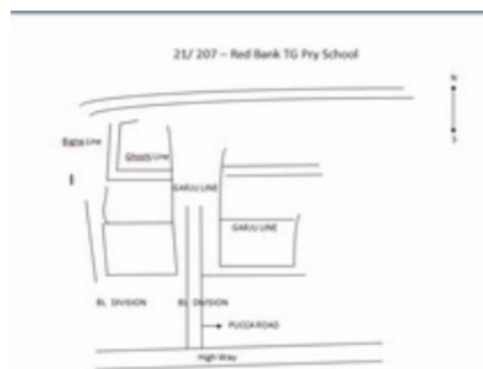

Key MAP View