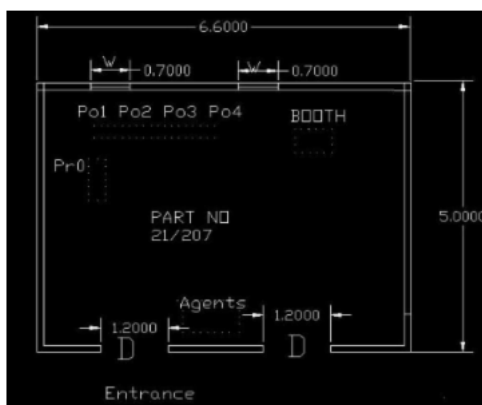

নির্বাচক নিবন্ধন আধিকারিকের স্বাক্ষর

Nazri Naksha

Google Map View

Polling Station Building Front View

Polling Station Front View

Cad View

Key MAP View

1 নাম : রুকসানা খাতুন পিতার নাম: তাহির হোসেন বাড়ির নং : n0231 বয়স : 27 লিঙ্গ : মহিলা	NFH1877919 ফটো উপলব্ধ	2 নাম : ফতেমা খাতুন স্বামীর নাম: তাহির বাড়ির নং : n0017 বয়স : 56 লিঙ্গ : মহিলা	WB/02/016/000248 ফটো উপলব্ধ	3 নাম : জারিনা খাতুন পিতার নাম: তাহির হোসেন বাড়ির নং : n0017 বয়স : 26 লিঙ্গ : মহিলা	NFH1901602 ফটো উপলব্ধ
4 নাম : গায়ত্রী অহির পিতার নাম: রামকৃষ্ণ অহির বাড়ির নং : n0027 বয়স : 31 লিঙ্গ : মহিলা	NFH1469238 ফটো উপলব্ধ	5 নাম : লক্ষী অহির পিতার নাম: শিবরাম অহির বাড়ির নং : n0028 বয়স : 40 লিঙ্গ : মহিলা	NFH1579036 ফটো উপলব্ধ	6 নাম : বিকি অহির পিতার নাম: রামকৃষ্ণ অহির বাড়ির নং : n0027 বয়স : 28 লিঙ্গ : পুরুষ	NFH1782960 ফটো উপলব্ধ
7 নাম : সৌরভ অহির পিতার নাম: রাম কৃষ্ণ অহির বাড়ির নং : n0027 বয়স : 28 লিঙ্গ : পুরুষ	NFH1878081 ফটো উপলব্ধ	8 নাম : রামকৃষ্ণ অহির পিতার নাম: গজরাজ অহির বাড়ির নং : n0027 বয়স : 54 লিঙ্গ : পুরুষ	WB/02/016/000601 ফটো উপলব্ধ	9 নাম : পার্বতী অহির পিতার নাম: শিবরাম অহির বাড়ির নং : n0028 বয়স : 43 লিঙ্গ : মহিলা	MFV2000917 ফটো উপলব্ধ
10 নাম : ভগবতী অহির পিতার নাম: শিবরাম অহির বাড়ির নং : n0028 বয়স : 41 লিঙ্গ : মহিলা	MFV2797736 ফটো উপলব্ধ	11 নাম : লছমিন অহির পিতার নাম: গজরাজ অহির বাড়ির নং : n0027 বয়স : 43 লিঙ্গ : মহিলা	NFH1469279 ফটো উপলব্ধ	12 নাম : মালতী অহির স্বামীর নাম: রামকৃষ্ণ অহির বাড়ির নং : n0027 বয়স : 51 লিঙ্গ : মহিলা	WB/02/016/000206 ফটো উপলব্ধ
13 নাম : জয়প্রকাশ আগরওয়ালা পিতার নাম: বনোয়ারীলাল আগরওয়ালা বাড়ির নং : n0032 বয়স : 79 লিঙ্গ : পুরুষ	WB/02/016/000495 ফটো উপলব্ধ	14 নাম : নীলম আগরওয়ালা স্বামীর নাম: রাজেশ আগরওয়ালা বাড়ির নং : n0032 বয়স : 52 লিঙ্গ : মহিলা	WB/02/016/000531 ফটো উপলব্ধ	15 নাম : কার্তিক অহির পিতার নাম: শিবরাম অহির বাড়ির নং : n0032 বয়স : 39 লিঙ্গ : পুরুষ	MFV2303287 ফটো উপলব্ধ
16 নাম : পৌরব আগরওয়ালা পিতার নাম: রাজেশ আগরওয়ালা বাড়ির নং : n0032 বয়স : 31 লিঙ্গ : পুরুষ	NFH1469204 ফটো উপলব্ধ	17 নাম : প্রেমলতা আহীর স্বামীর নাম: কার্তিক আহীর বাড়ির নং : n0032 বয়স : 30 লিঙ্গ : মহিলা	NFH1579085 ফটো উপলব্ধ	18 নাম : ঋত্বিক আগরওয়ালা পিতার নাম: রাজেশ আগরওয়ালা বাড়ির নং : এন0032 বয়স : 25 লিঙ্গ : পুরুষ	NFH1960079 ফটো উপলব্ধ
19 নাম : রাজেশ আগরওয়ালা পিতার নাম: জয়প্রকাশ আগরওয়ালা বাড়ির নং : n0032 বয়স : 56 লিঙ্গ : পুরুষ	WB/02/016/000551 ফটো উপলব্ধ	20 নাম : সবিতা উরাও স্বামীর নাম: লোহরা উরাও বাড়ির নং : n0020 বয়স : 52 লিঙ্গ : মহিলা	WB/02/016/000527 ফটো উপলব্ধ	21 নাম : অনিতা উরাও স্বামীর নাম: বন্ধু উরাও বাড়ির নং : n0008 বয়স : 56 লিঙ্গ : মহিলা	WB/02/016/000346 ফটো উপলব্ধ
22 নাম : সুমিত উরাও পিতার নাম: বিশ্বনাথ উরাও বাড়ির নং : n0157 বয়স : 28 লিঙ্গ : পুরুষ	NFH1901677 ফটো উপলব্ধ	23 নাম : অনিমা মুন্ডা ওরাও স্বামীর নাম: অজিত ওরাও বাড়ির নং : এন0020 বয়স : 27 লিঙ্গ : মহিলা	NFH2296168 ফটো উপলব্ধ	24 নাম : সঙ্গীতা উরাও স্বামীর নাম: দিপক উরাও বাড়ির নং : n0020 বয়স : 29 লিঙ্গ : মহিলা	NFH1878164 ফটো উপলব্ধ
25 নাম : নিতেশ উড়াও পিতার নাম: বন্ধু উড়াও বাড়ির নং : n0008 বয়স : 29 লিঙ্গ : পুরুষ	NFH1783026 ফটো উপলব্ধ	26 নাম : অমিত ওরাও পিতার নাম: বিশ্বনাথ ওরাও বাড়ির নং : n0157 বয়স : 26 লিঙ্গ : পুরুষ	NFH1901693 ফটো উপলব্ধ	27 নাম : মালতি উরাও স্বামীর নাম: আনন্দ উরাও বাড়ির নং : n0227 বয়স : 31 লিঙ্গ : মহিলা	NFH1877877 ফটো উপলব্ধ
28 নাম : অভিষেক উরাও পিতার নাম: চরোয়া উরাও বাড়ির নং : n0004 বয়স : 28 লিঙ্গ : পুরুষ	NFH1783034 ফটো উপলব্ধ	29 নাম : চাঞ্চল উরাও পিতার নাম: সোমরা উরাও বাড়ির নং : n0016 বয়স : 40 লিঙ্গ : পুরুষ	NFH1783059 ফটো উপলব্ধ	30 নাম : অজিত উরাও পিতার নাম: লোহার উরাও বাড়ির নং : এন0020 বয়স : 26 লিঙ্গ : পুরুষ	NFH2203800 ফটো উপলব্ধ