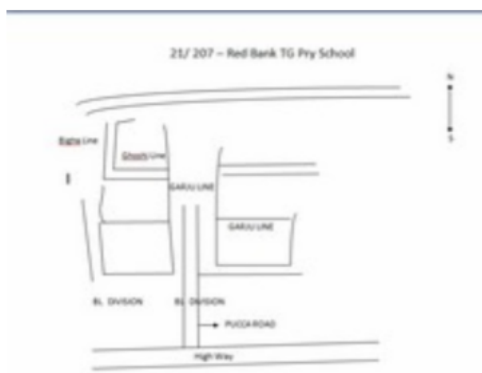

Nazri Naksha