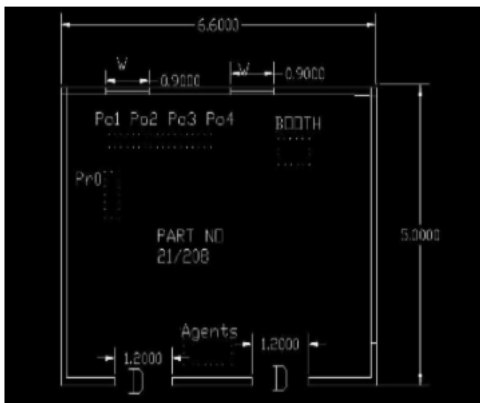

নির্বাচক নিবন্ধন আধিকারিকের স্বাক্ষর

Nazri Naksha

Google Map View

Polling Station Building Front View

Polling Station Front View

Cad View

Key MAP View

1 নাম : হিরামণি উরাও স্বামীর নাম: মনুলাল উরাও বাড়ির নং : n0015 বয়স : 51 লিঙ্গ : মহিলা	WB/02/016/006533	ফটো উপলব্ধ	2 নাম : সবিতা উরাও স্বামীর নাম: সুবিতা একা বাড়ির নং : n0257 বয়স : 33 লিঙ্গ : মহিলা	NFH1239532	ফটো উপলব্ধ	3 নাম : অসীম উরাও মায়ের নাম: মুক্তা উরাও বাড়ির নং : n0003 বয়স : 62 লিঙ্গ : পুরুষ	WB/02/016/006462	ফটো উপলব্ধ
4 নাম : বিনোদ উরাও পিতার নাম: বলদেও উরাও বাড়ির নং : n0054 বয়স : 49 লিঙ্গ : পুরুষ	NFH0835322	ফটো উপলব্ধ	5 নাম : রাজু মিন্জ (উরাও) পিতার নাম: খুশদিল মিন্জ বাড়ির নং : n0007 বয়স : 33 লিঙ্গ : পুরুষ	NFH1469709	ফটো উপলব্ধ	6 নাম : বিরশু উরাও পিতার নাম: ঠাকুরলাল উরাও বাড়ির নং : n0008 বয়স : 65 লিঙ্গ : পুরুষ	WB/02/016/006133	ফটো উপলব্ধ
7 নাম : অনিতা উরাও স্বামীর নাম: মুসদিল উরাও বাড়ির নং : n0007 বয়স : 43 লিঙ্গ : মহিলা	MFW2001998	ফটো উপলব্ধ	8 নাম : অনিল কুমার ওরাও (কুজুর) পিতার নাম: বীরসা ওরাও বাড়ির নং : n0001 বয়স : 38 লিঙ্গ : পুরুষ	MFW2571115	ফটো উপলব্ধ	9 নাম : খুশদীল উরাও মায়ের নাম: আগষ্টিনা উরাও বাড়ির নং : n0007 বয়স : 45 লিঙ্গ : পুরুষ	MFW2003168	ফটো উপলব্ধ
10 নাম : ক্রান্তী উরাও(বেক) স্বামীর নাম: প্রদিশ বেক বাড়ির নং : n0054 বয়স : 35 লিঙ্গ : মহিলা	NFH1783745	ফটো উপলব্ধ	11 নাম : পরবাল উরাও পিতার নাম: মেল প্রকাশ উরাও বাড়ির নং : n0054 বয়স : 47 লিঙ্গ : পুরুষ	NFH1682103	ফটো উপলব্ধ	12 নাম : জুনিকা উরাও স্বামীর নাম: মণু ইন্দোয়ার বাড়ির নং : n0053 বয়স : 40 লিঙ্গ : মহিলা	NFH1469592	ফটো উপলব্ধ
13 নাম : বিলচেন উরাও স্বামীর নাম: দিলিপ উরাও বাড়ির নং : n0047 বয়স : 55 লিঙ্গ : মহিলা	WB/02/016/006472	ফটো উপলব্ধ	14 নাম : দিলিপ উরাও পিতার নাম: ফাগু উরাও বাড়ির নং : n0047 বয়স : 60 লিঙ্গ : পুরুষ	WB/02/016/006516	ফটো উপলব্ধ	15 নাম : অনিল উরাও পিতার নাম: শুক্রা উরাও বাড়ির নং : n0041 বয়স : 40 লিঙ্গ : পুরুষ	MFW2798726	ফটো উপলব্ধ
16 নাম : কেশারী উরাও স্বামীর নাম: মেলপ্রকাশ উরাও বাড়ির নং : n0054 বয়স : 65 লিঙ্গ : মহিলা	WB/02/016/006339	ফটো উপলব্ধ	17 নাম : শ্যাম উড়াও পিতার নাম: মনোহর উড়াও বাড়ির নং : n0067 বয়স : 41 লিঙ্গ : পুরুষ	MFW2304079	ফটো উপলব্ধ	18 নাম : সোহরাই উরাও পিতার নাম: জোনাস উরাও বাড়ির নং : n0064 বয়স : 71 লিঙ্গ : পুরুষ	MFW2002020	ফটো উপলব্ধ
19 নাম : আনন্দ উরাও পিতার নাম: রঞ্জিত উরাও বাড়ির নং : n0058 বয়স : 42 লিঙ্গ : পুরুষ	MFW2002129	ফটো উপলব্ধ	20 নাম : করম উরাও পিতার নাম: মানসিং উরাও বাড়ির নং : n0033 বয়স : 69 লিঙ্গ : পুরুষ	WB/02/016/006483	ফটো উপলব্ধ	21 নাম : সত্যম টপ্পো পিতার নাম: পঞ্চ টপ্পো বাড়ির নং : n0031 বয়স : 33 লিঙ্গ : পুরুষ	NFH1469535	ফটো উপলব্ধ
22 নাম : সাগর উরাও পিতার নাম: গঙ্গারাম উরাও বাড়ির নং : n0019 বয়স : 28 লিঙ্গ : পুরুষ	NFH1783646	ফটো উপলব্ধ	23 নাম : রবী উরাও পিতার নাম: রঞ্জিং উরাও বাড়ির নং : n0058 বয়স : 37 লিঙ্গ : পুরুষ	MFW2798668	ফটো উপলব্ধ	24 নাম : বৃধইন উরাও স্বামীর নাম: রনজিং উরাও বাড়ির নং : n0058 বয়স : 71 লিঙ্গ : মহিলা	WB/02/016/006147	ফটো উপলব্ধ
25 নাম : চনাস উরাও পিতার নাম: সিমন উরাও বাড়ির নং : n0028 বয়স : 45 লিঙ্গ : পুরুষ	NFH0835488	ফটো উপলব্ধ	26 নাম : নাহারী উরাও স্বামীর নাম: বাবুরাম উরাও বাড়ির নং : n0021 বয়স : 39 লিঙ্গ : মহিলা	NFH0835132	ফটো উপলব্ধ	27 নাম : সুশেনা উরাও স্বামীর নাম: মনহর উরাও বাড়ির নং : n0067 বয়স : 84 লিঙ্গ : মহিলা	WB/02/016/006144	ফটো উপলব্ধ
28 নাম : সুলেমন ওরাও পিতার নাম: সোহরাই ওরাও বাড়ির নং : n0064 বয়স : 34 লিঙ্গ : পুরুষ	NFH1579853	ফটো উপলব্ধ	29 নাম : কমলা একা পিতার নাম: মদনলাল একা বাড়ির নং : n0054 বয়স : 31 লিঙ্গ : মহিলা	NFH1609528	ফটো উপলব্ধ	30 নাম : আনন্দ মাসি উরাও পিতার নাম: মেল প্রকাশ উরাও বাড়ির নং : n0054 বয়স : 33 লিঙ্গ : পুরুষ	NFH1682087	ফটো উপলব্ধ