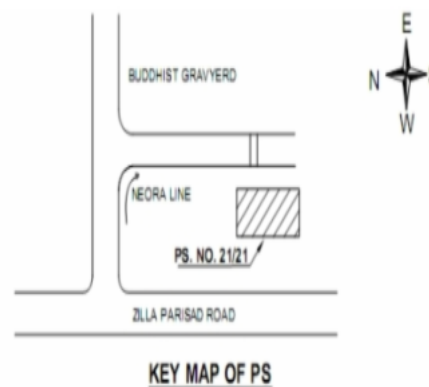

নির্বাচক নিবন্ধন আধিকারিকের স্বাক্ষর

Nazri Naksha

Google Map View

Polling Station Building Front View

Polling Station Front View

Cad View

Key MAP View

1 নাম : অমিত উরাও পিতার নাম: সরকার উরাও বাড়ির নং : n0301 বয়স : 44 লিঙ্গ : পুরুষ	MFW2897684 ফটো উপলব্ধ	2 নাম : বালাশরী উরাও স্বামীর নাম: পাটাল উরাও বাড়ির নং : n0239 বয়স : 40 লিঙ্গ : মহিলা	NFH1622158 ফটো উপলব্ধ	3 নাম : আল্পনা টোপ্পো স্বামীর নাম: প্রবেরশ টোপ্পো বাড়ির নং : n0060 বয়স : 50 লিঙ্গ : মহিলা	DNF2771269 ফটো উপলব্ধ
4 নাম : শীলা উরাও স্বামীর নাম: সাওন উরাও বাড়ির নং : n0082 বয়স : 42 লিঙ্গ : মহিলা	NFH1716455 ফটো উপলব্ধ	5 নাম : সুনিলাল উরাও পিতার নাম: এতোওয়া উরাও বাড়ির নং : n0131 বয়স : 36 লিঙ্গ : পুরুষ	NFH0094979 ফটো উপলব্ধ	6 নাম : অমিত কুজুর পিতার নাম: মাশি কুজুর বাড়ির নং : n0130 বয়স : 34 লিঙ্গ : পুরুষ	NFH1295856 ফটো উপলব্ধ
7 নাম : পুনাম উরাও স্বামীর নাম: সুরেশ উরাও বাড়ির নং : n0099 বয়স : 49 লিঙ্গ : মহিলা	WB/03/018/420527 ফটো উপলব্ধ	8 নাম : শান্তি ওঁরাও(লাকরা) পিতার নাম: নির্দোশ ওঁরাও(লাকরা) বাড়ির নং : n0084 বয়স : 49 লিঙ্গ : মহিলা	DNF2694917 ফটো উপলব্ধ	9 নাম : মহাদেও উরাও পিতার নাম: রতিয়া উরাও বাড়ির নং : n0105 বয়স : 40 লিঙ্গ : পুরুষ	DNF2399871 ফটো উপলব্ধ
10 নাম : কৃষ্ণা উরাও পিতার নাম: রতিয়া উরাও বাড়ির নং : n0105 বয়স : 42 লিঙ্গ : পুরুষ	DNF2216547 ফটো উপলব্ধ	11 নাম : কৃষ্ণা উরাও পিতার নাম: বাবুরাম উরাও বাড়ির নং : n0017 বয়স : 31 লিঙ্গ : পুরুষ	NFH1501022 ফটো উপলব্ধ	12 নাম : সোমাই উরাও পিতার নাম: দাজু উরাও বাড়ির নং : n0014 বয়স : 38 লিঙ্গ : পুরুষ	NFH1397371 ফটো উপলব্ধ
13 নাম : বান্দো উরাও স্বামীর নাম: দাজু উরাও বাড়ির নং : n0014 বয়স : 59 লিঙ্গ : মহিলা	WB/03/018/420486 ফটো উপলব্ধ	14 নাম : দাজু উরাও পিতার নাম: এতোওয়া উরাও বাড়ির নং : n0014 বয়স : 63 লিঙ্গ : পুরুষ	WB/03/018/420258 ফটো উপলব্ধ	15 নাম : প্রেমালী উরাও স্বামীর নাম: মাইতান উরাও বাড়ির নং : n0068 বয়স : 66 লিঙ্গ : মহিলা	WB/03/018/420013 ফটো উপলব্ধ
16 নাম : ফুদেনেসিয়া উরাও স্বামীর নাম: ইসওয়ার উরাও বাড়ির নং : n0065 বয়স : 58 লিঙ্গ : মহিলা	WB/03/018/420476 ফটো উপলব্ধ	17 নাম : অজিত উরাও পিতার নাম: মন্দু উরাও বাড়ির নং : n0061 বয়স : 36 লিঙ্গ : পুরুষ	NFH1295922 ফটো উপলব্ধ	18 নাম : বিদেশ উরাও পিতার নাম: মাংরা উরাও বাড়ির নং : n0055 বয়স : 45 লিঙ্গ : পুরুষ	DNF2146322 ফটো উপলব্ধ
19 নাম : মনিকা উরাও স্বামীর নাম: সুরেশ উরাও বাড়ির নং : n0055 বয়স : 50 লিঙ্গ : মহিলা	WB/03/018/420247 ফটো উপলব্ধ	20 নাম : সুরেশ উরাও পিতার নাম: মাংগরা উরাও বাড়ির নং : n0055 বয়স : 51 লিঙ্গ : পুরুষ	WB/03/018/420221 ফটো উপলব্ধ	21 নাম : সানচারিয়া উরাও স্বামীর নাম: এতোওয়া উরাও বাড়ির নং : n0131 বয়স : 55 লিঙ্গ : মহিলা	WB/03/018/420187 ফটো উপলব্ধ
22 নাম : সিবা উরাও পিতার নাম: সুকা উরাও বাড়ির নং : n0102 বয়স : 59 লিঙ্গ : পুরুষ	WB/03/018/420684 ফটো উপলব্ধ	23 নাম : সুশেনা উরাও পিতার নাম: স্তিফান উরাও বাড়ির নং : n0011 বয়স : 48 লিঙ্গ : মহিলা	DNF2146330 ফটো উপলব্ধ	24 নাম : বিহানী উরাও স্বামীর নাম: সিবা উরাও বাড়ির নং : n0102 বয়স : 56 লিঙ্গ : মহিলা	WB/03/018/420220 ফটো উপলব্ধ
25 নাম : ললিতা উরাও পিতার নাম: পিলাই উরাও বাড়ির নং : n0126 বয়স : 49 লিঙ্গ : মহিলা	WB/03/018/420619 ফটো উপলব্ধ	26 নাম : দিপা এক্কা স্বামীর নাম: বাশিত উরাও বাড়ির নং : n0019 বয়স : 44 লিঙ্গ : মহিলা	DNF2509818 ফটো উপলব্ধ	27 নাম : লহিত উরাও পিতার নাম: বাবুরাম উরাও বাড়ির নং : 0324 বয়স : 36 লিঙ্গ : পুরুষ	NFH1093640 ফটো উপলব্ধ
28 নাম : এতোওয়া উরাও পিতার নাম: গানদুর উরাও বাড়ির নং : n0131 বয়স : 59 লিঙ্গ : পুরুষ	WB/03/018/420107 ফটো উপলব্ধ	29 নাম : অতীশ টোপ্পো পিতার নাম: সাবন টোপ্পো বাড়ির নং : n0060 বয়স : 42 লিঙ্গ : পুরুষ	DNF2399129 ফটো উপলব্ধ	30 নাম : লাসানিয়া উরাও স্বামীর নাম: জাকু উরাও বাড়ির নং : n0013 বয়স : 56 লিঙ্গ : মহিলা	WB/03/018/420739 ফটো উপলব্ধ