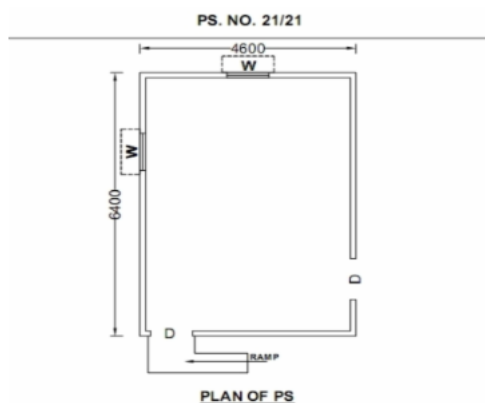

নির্বাচক নিবন্ধন আধিকারিকের স্বাক্ষর

Nazri Naksha

Google Map View

Polling Station Building Front View

Polling Station Front View

Cad View

Key MAP View

1 নাম : অমিত উরাও পিতার নাম: সরকার উরাও বাড়ির নং : n0301 বয়স : 44 লিঙ্গ : পুরুষ	MFW2897684 ফটো উপলব্ধ	2 নাম : বালাশরী উরাও স্বামীর নাম: পাটাল উরাও বাড়ির নং : n0239 বয়স : 40 লিঙ্গ : মহিলা	NFH1622158 ফটো উপলব্ধ	3 নাম : আল্পনা টোপ্পো স্বামীর নাম: প্রবেরশ টোপ্পো বাড়ির নং : n0060 বয়স : 50 লিঙ্গ : মহিলা	DNF2771269 ফটো উপলব্ধ
4 নাম : শীলা উরাও স্বামীর নাম: সাওন উরাও বাড়ির নং : n0082 বয়স : 42 লিঙ্গ : মহিলা	NFH1716455 ফটো উপলব্ধ	5 নাম : সুনিলাল উরাও পিতার নাম: এতোওয়া উরাও বাড়ির নং : n0131 বয়স : 36 লিঙ্গ : পুরুষ	NFH0094979 ফটো উপলব্ধ	6 নাম : অমিত কুজুর পিতার নাম: মাশি কুজুর বাড়ির নং : n0130 বয়স : 34 লিঙ্গ : পুরুষ	NFH1295856 ফটো উপলব্ধ
7 নাম : পুনাম উরাও স্বামীর নাম: সুরেশ উরাও বাড়ির নং : n0099 বয়স : 49 লিঙ্গ : মহিলা	WB/03/018/420527 ফটো উপলব্ধ	8 নাম : শান্তি ওঁরাও(লাকরা) পিতার নাম: নির্দোশ ওঁরাও(লাকরা) বাড়ির নং : n0084 বয়স : 49 লিঙ্গ : মহিলা	DNF2694917 ফটো উপলব্ধ	9 নাম : মহাদেও উরাও পিতার নাম: রতিয়া উরাও বাড়ির নং : n0105 বয়স : 40 লিঙ্গ : পুরুষ	DNF2399871 ফটো উপলব্ধ
10 নাম : কৃষ্ণা উরাও পিতার নাম: রতিয়া উরাও বাড়ির নং : n0105 বয়স : 42 লিঙ্গ : পুরুষ	DNF2216547 ফটো উপলব্ধ	11 নাম : কৃষ্ণা উরাও পিতার নাম: বাবুরাম উরাও বাড়ির নং : n0017 বয়স : 31 লিঙ্গ : পুরুষ	NFH1501022 ফটো উপলব্ধ	12 নাম : সোমাই উরাও পিতার নাম: দাজু উরাও বাড়ির নং : n0014 বয়স : 38 লিঙ্গ : পুরুষ	NFH1397371 ফটো উপলব্ধ
13 নাম : বান্দো উরাও স্বামীর নাম: দাজু উরাও বাড়ির নং : n0014 বয়স : 59 লিঙ্গ : মহিলা	WB/03/018/420486 ফটো উপলব্ধ	14 নাম : দাজু উরাও পিতার নাম: এতোওয়া উরাও বাড়ির নং : n0014 বয়স : 63 লিঙ্গ : পুরুষ	WB/03/018/420258 ফটো উপলব্ধ	15 নাম : প্রেমালী উরাও স্বামীর নাম: মাইতান উরাও বাড়ির নং : n0068 বয়স : 66 লিঙ্গ : মহিলা	WB/03/018/420013 ফটো উপলব্ধ
16 নাম : ফুদেনেসিয়া উরাও স্বামীর নাম: ইসওয়ার উরাও বাড়ির নং : n0065 বয়স : 58 লিঙ্গ : মহিলা	WB/03/018/420476 ফটো উপলব্ধ	17 নাম : অজিত উরাও পিতার নাম: মন্দু উরাও বাড়ির নং : n0061 বয়স : 36 লিঙ্গ : পুরুষ	NFH1295922 ফটো উপলব্ধ	18 নাম : বিদেশ উরাও পিতার নাম: মাংরা উরাও বাড়ির নং : n0055 বয়স : 45 লিঙ্গ : পুরুষ	DNF2146322 ফটো উপলব্ধ
19 নাম : মনিকা উরাও স্বামীর নাম: সুরেশ উরাও বাড়ির নং : n0055 বয়স : 50 লিঙ্গ : মহিলা	WB/03/018/420247 ফটো উপলব্ধ	20 নাম : সুরেশ উরাও পিতার নাম: মাংগরা উরাও বাড়ির নং : n0055 বয়স : 51 লিঙ্গ : পুরুষ	WB/03/018/420221 ফটো উপলব্ধ	21 নাম : সানচারিয়া উরাও স্বামীর নাম: এতোওয়া উরাও বাড়ির নং : n0131 বয়স : 55 লিঙ্গ : মহিলা	WB/03/018/420187 ফটো উপলব্ধ
22 নাম : সিবা উরাও পিতার নাম: সুকা উরাও বাড়ির নং : n0102 বয়স : 59 লিঙ্গ : পুরুষ	WB/03/018/420684 ফটো উপলব্ধ	23 নাম : সুশেনা উরাও পিতার নাম: স্তিফান উরাও বাড়ির নং : n0011 বয়স : 48 লিঙ্গ : মহিলা	DNF2146330 ফটো উপলব্ধ	24 নাম : বিহানী উরাও স্বামীর নাম: সিবা উরাও বাড়ির নং : n0102 বয়স : 56 লিঙ্গ : মহিলা	WB/03/018/420220 ফটো উপলব্ধ
25 নাম : ললিতা উরাও পিতার নাম: পিলাই উরাও বাড়ির নং : n0126 বয়স : 49 লিঙ্গ : মহিলা	WB/03/018/420619 ফটো উপলব্ধ	26 নাম : দিপা এক্কা স্বামীর নাম: বাশিত উরাও বাড়ির নং : n0019 বয়স : 44 লিঙ্গ : মহিলা	DNF2509818 ফটো উপলব্ধ	27 নাম : লহিত উরাও পিতার নাম: বাবুরাম উরাও বাড়ির নং : 0324 বয়স : 36 লিঙ্গ : পুরুষ	NFH1093640 ফটো উপলব্ধ
28 নাম : এতোওয়া উরাও পিতার নাম: গানদুর উরাও বাড়ির নং : n0131 বয়স : 59 লিঙ্গ : পুরুষ	WB/03/018/420107 ফটো উপলব্ধ	29 নাম : অতীশ টোপ্পো পিতার নাম: সাবন টোপ্পো বাড়ির নং : n0060 বয়স : 42 লিঙ্গ : পুরুষ	DNF2399129 ফটো উপলব্ধ	30 নাম : লাসানিয়া উরাও স্বামীর নাম: জাকু উরাও বাড়ির নং : n0013 বয়স : 56 লিঙ্গ : মহিলা	WB/03/018/420739 ফটো উপলব্ধ