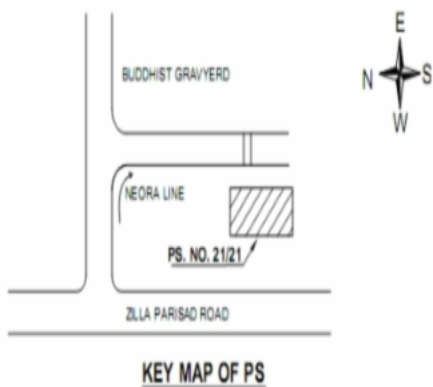

Nazri Naksha