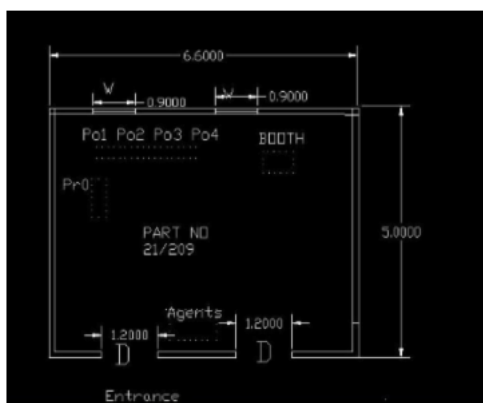

নির্বাচক নিবন্ধন আধিকারিকের স্বাক্ষর

Nazri Naksha

Google Map View

Polling Station Building Front View

Polling Station Front View

Cad View

Key MAP View

1 নাম : মজিদা বেগম স্বামীর নাম: সাহার বাড়ির নং : n0021 বয়স : 58 লিঙ্গ : মহিলা	WB/02/016/063628	2 নাম : অহম্মেদ অনসারী পিতার নাম: গুলাম অনসারী বাড়ির নং : n0043 বয়স : 32 লিঙ্গ : পুরুষ	NFH1784636	3 নাম : খুরশিদ আনসারী পিতার নাম: গুলাম আনসারী বাড়ির নং : n0043 বয়স : 42 লিঙ্গ : পুরুষ	NFH1608025
4 নাম : আলিমুদ্দিন পিতার নাম: হানিফ বাড়ির নং : n0118 বয়স : 53 লিঙ্গ : পুরুষ	WB/02/016/063418	5 নাম : সাহাজাহান খাতুন পিতার নাম: আলিমুদ্দিন বাড়ির নং : n0118 বয়স : 47 লিঙ্গ : মহিলা	MFW2799575	6 নাম : মনতাজির আনসারী পিতার নাম: ইসমাইল আনসারী বাড়ির নং : n0119 বয়স : 71 লিঙ্গ : পুরুষ	WB/02/016/063232
7 নাম : আনোয়ার হোসেন পিতার নাম: আব্দুল মজিদ বাড়ির নং : n0014 বয়স : 50 লিঙ্গ : পুরুষ	NFH1263375	8 নাম : মনিজা খাতুন স্বামীর নাম: পিন্টু মোহাম্মদ বাড়ির নং : 111 বয়স : 44 লিঙ্গ : মহিলা	MFW2911667	9 নাম : জমিলা খাতুন স্বামীর নাম: মহঃ হোসেন বাড়ির নং : n0025 বয়স : 55 লিঙ্গ : মহিলা	WB/02/016/063549
10 নাম : সামাদ আনসারী পিতার নাম: খলিন আনসারী বাড়ির নং : n0049 বয়স : 33 লিঙ্গ : পুরুষ	NFH1580570	11 নাম : মদিনা খাতুন স্বামীর নাম: গোলাম বাড়ির নং : n0043 বয়স : 64 লিঙ্গ : মহিলা	MFW2028793	12 নাম : সাহিরুন নেছা স্বামীর নাম: খলিল বাড়ির নং : n0049 বয়স : 54 লিঙ্গ : মহিলা	WB/02/016/063255
13 নাম : পিন্টু মোহাম্মদ পিতার নাম: সাহার উদ্দিন মিয়া বাড়ির নং : n0021 বয়স : 47 লিঙ্গ : পুরুষ	MFW2799567	14 নাম : মহঃখলিল পিতার নাম: জুমরাগ্লি বাড়ির নং : n0049 বয়স : 58 লিঙ্গ : পুরুষ	WB/02/016/063153	15 নাম : আইশা খাতুন পিতার নাম: মহঃ আলিমুদ্দিন বাড়ির নং : n0118 বয়স : 29 লিঙ্গ : মহিলা	NFH1682681
16 নাম : আবেদা খাতুন স্বামীর নাম: সাহারুদ্দিন বাড়ির নং : n0021 বয়স : 71 লিঙ্গ : মহিলা	WB/02/016/063629	17 নাম : কাজি ইবতুসাম বানু পিতার নাম: কাজি খাইরুল বাসার বাড়ির নং : n0185 বয়স : 27 লিঙ্গ : মহিলা	NFH1878750	18 নাম : আবুলকালাম আজাদ পিতার নাম: আব্দুল মজিদ বাড়ির নং : n0014 বয়স : 52 লিঙ্গ : পুরুষ	MFW1498518
19 নাম : মুকুন আনসারি স্বামীর নাম: সমদ আনসারি বাড়ির নং : 49 বয়স : 23 লিঙ্গ : মহিলা	NFH2277598	20 নাম : সবা খাতুন পিতার নাম: মোহাম্মদ তাহের বাড়ির নং : 63 বয়স : 22 লিঙ্গ : মহিলা	NFH2291318	21 নাম : মোঃ আজাদ আলসারী পিতার নাম: মোঃ আলিমুদ্দিন বাড়ির নং : n0118 বয়স : 26 লিঙ্গ : পুরুষ	NFH1904887
22 নাম : রিস্পা নাইক স্বামীর নাম: অতুল নাইক বাড়ির নং : n0025 বয়স : 25 লিঙ্গ : মহিলা	NFH2091056	23 নাম : আমিনা বেগম স্বামীর নাম: আব্দুল মজিদ বাড়ির নং : n0014 বয়স : 68 লিঙ্গ : মহিলা	WB/02/016/063026	24 নাম : মোহাম্মদ এশা শাহ পিতার নাম: মোহাম্মদ তাহের বাড়ির নং : এন0063 বয়স : 25 লিঙ্গ : পুরুষ	NFH1960327
25 নাম : কাজি সিকান্দার বাসার পিতার নাম: কাজি খাইরুল বাসার বাড়ির নং : n0066 বয়স : 28 লিঙ্গ : পুরুষ	NFH1784347	26 নাম : রাজিমা খাতুন স্বামীর নাম: গোলাম বাড়ির নং : n0043 বয়স : 49 লিঙ্গ : মহিলা	MFW2028801	27 নাম : সাইরা খাতুন মায়ের নাম: রাজিমা খাতুন বাড়ির নং : n0043 বয়স : 29 লিঙ্গ : মহিলা	NFH1682665
28 নাম : মহঃতাহের পিতার নাম: মুস্তফা বাড়ির নং : n0063 বয়স : 65 লিঙ্গ : পুরুষ	WB/02/016/063652	29 নাম : রফিকুল আলম পিতার নাম: সাহার বাড়ির নং : n0021 বয়স : 53 লিঙ্গ : পুরুষ	WB/02/016/063505	30 নাম : কাজী ওয়াহিদা বেগম স্বামীর নাম: কাজী খাইরুল বাসার বাড়ির নং : n0066 বয়স : 50 লিঙ্গ : মহিলা	MFW2028777