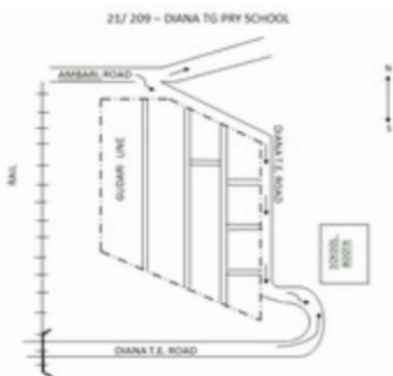

Nazri Naksha