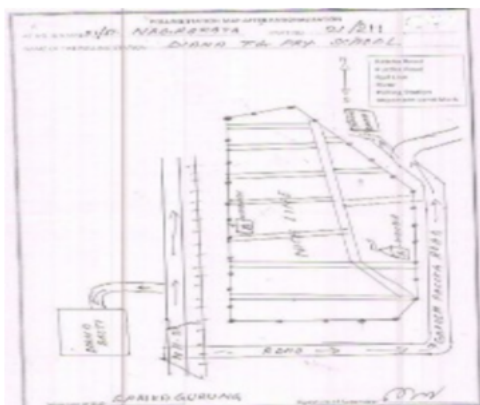

Nazri Naksha