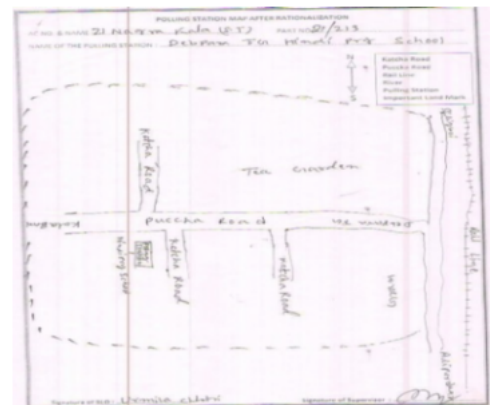

নির্বাচক নিবন্ধন আধিকারিকের স্বাক্ষর

Nazri Naksha

Google Map View

Polling Station Building Front View

Polling Station Front View

Cad View

Key MAP View

1 নাম : মনীষ উরাংর পিতার নাম: মহেশ উরাংর বাড়ির নং : এন0078 বয়স : 24 লিঙ্গ : পুরুষ	NFH2202703 ফটো উপলব্ধ	2 নাম : মহেশ মায়ের নাম: মুনিয়া উড়াও বাড়ির নং : n0078 বয়স : 46 লিঙ্গ : পুরুষ	MFW2574275 ফটো উপলব্ধ	3 নাম : অজিত উরাও পিতার নাম: রমেশ উরাও বাড়ির নং : n0175 বয়স : 38 লিঙ্গ : পুরুষ	MFW2801660 ফটো উপলব্ধ
4 নাম : সঞ্জিৎ উরাও পিতার নাম: রমেশ উরাও বাড়ির নং : n0175 বয়স : 38 লিঙ্গ : পুরুষ	NFH1472166 ফটো উপলব্ধ	5 নাম : পূর্নি উরাও স্বামীর নাম: রঞ্জিত উরাও বাড়ির নং : n0175 বয়স : 33 লিঙ্গ : মহিলা	NFH1684943 ফটো উপলব্ধ	6 নাম : মনজিতা উড়াও স্বামীর নাম: সুকদেও উড়াও বাড়ির নং : n0206 বয়স : 40 লিঙ্গ : মহিলা	MFW2914760 ফটো উপলব্ধ
7 নাম : বিমলা উড়াও স্বামীর নাম: অঞ্চল উড়াও বাড়ির নং : n0189 বয়স : 44 লিঙ্গ : মহিলা	MFW2574283 ফটো উপলব্ধ	8 নাম : কলাবতী উড়াও পিতার নাম: লোহারা উড়াও বাড়ির নং : n0101 বয়স : 46 লিঙ্গ : মহিলা	MFW2574085 ফটো উপলব্ধ	9 নাম : অনিল উড়াও পিতার নাম: চাওয়া বৃধু উড়াও বাড়ির নং : n0138 বয়স : 43 লিঙ্গ : পুরুষ	MFW2692275 ফটো উপলব্ধ
Q 10 নাম : ঝুমী উড়াও মায়ের নাম: গুলাপ উড়াও বাড়ির নং : বয়স : 45 লিঙ্গ : মহিলা	MFW2692259 ফটো উপলব্ধ	11 নাম : লালকি ওঁরাও পিতার নাম: রমেশ ওঁরাও বাড়ির নং : n0175 বয়স : 35 লিঙ্গ : মহিলা	NFH1187806 ফটো উপলব্ধ	12 নাম : সুমন ওঁরাংর পিতার নাম: সুগন ওঁরাংর বাড়ির নং : 149 বয়স : 34 লিঙ্গ : মহিলা	RIY1415884 ফটো উপলব্ধ
13 নাম : সোনামনী উরাও স্বামীর নাম: দশই উরাও বাড়ির নং : n0086 বয়স : 66 লিঙ্গ : মহিলা	WB/02/016/072383 ফটো উপলব্ধ	14 নাম : জানকী উরাও পিতার নাম: দশায় উরাও বাড়ির নং : n0086 বয়স : 41 লিঙ্গ : মহিলা	NFH1187871 ফটো উপলব্ধ	15 নাম : রণজিৎ উড়াও পিতার নাম: রমেশ উড়াও বাড়ির নং : n0175 বয়স : 46 লিঙ্গ : পুরুষ	MFW2574028 ফটো উপলব্ধ
16 নাম : রাশি উরাও স্বামীর নাম: অজিত উরাও বাড়ির নং : n0175 বয়স : 39 লিঙ্গ : মহিলা	NFH1684968 ফটো উপলব্ধ	17 নাম : সাধেইন উড়াও স্বামীর নাম: লালু উড়াও বাড়ির নং : n0137 বয়স : 40 লিঙ্গ : মহিলা	MFW2692242 ফটো উপলব্ধ	18 নাম : লালমনি উরাও স্বামীর নাম: অনিল উরাও বাড়ির নং : n0138 বয়স : 38 লিঙ্গ : মহিলা	MFW2913671 ফটো উপলব্ধ
19 নাম : লাল উড়াও পিতার নাম: গুলাপ উড়াও বাড়ির নং : n0175 বয়স : 43 লিঙ্গ : পুরুষ	MFW2574127 ফটো উপলব্ধ	20 নাম : সুশান্তি উড়াও স্বামীর নাম: মহেশ উড়াও বাড়ির নং : n0125 বয়স : 43 লিঙ্গ : মহিলা	MFW2573921 ফটো উপলব্ধ	21 নাম : বিশনাথ উরাও পিতার নাম: ফাগু উরাও বাড়ির নং : n0053 বয়স : 39 লিঙ্গ : পুরুষ	NFH1472174 ফটো উপলব্ধ
Q 22 নাম : সুনীল উড়াও পিতার নাম: ফাগু উড়াও বাড়ির নং : বয়স : 43 লিঙ্গ : পুরুষ	NFH1187749 ফটো উপলব্ধ	23 নাম : সুবোধ ওড়িয়া পিতার নাম: মদন ওড়িয়া বাড়ির নং : n0001 বয়স : 28 লিঙ্গ : পুরুষ	NFH1786474 ফটো উপলব্ধ	24 নাম : সুবল উরিয়া পিতার নাম: রাজ কুমার উরিয়া বাড়ির নং : n0005 বয়স : 30 লিঙ্গ : পুরুষ	NFH1786722 ফটো উপলব্ধ
25 নাম : মদন উড়িয়া পিতার নাম: লঘু উড়িয়া বাড়ির নং : n0001 বয়স : 56 লিঙ্গ : পুরুষ	WB/02/016/072690 ফটো উপলব্ধ	26 নাম : মালতি উরিয়া স্বামীর নাম: মদন উড়িয়া বাড়ির নং : n0001 বয়স : 48 লিঙ্গ : মহিলা	NFH2168185 ফটো উপলব্ধ	27 নাম : রাজকুমার উড়িয়া পিতার নাম: লঘু উড়িয়া বাড়ির নং : n0005 বয়স : 61 লিঙ্গ : পুরুষ	MFW1402171 ফটো উপলব্ধ
28 নাম : চঞ্চলী উড়িয়া স্বামীর নাম: রাজকুমার উড়িয়া বাড়ির নং : n0005 বয়স : 51 লিঙ্গ : মহিলা	MFW1402122 ফটো উপলব্ধ	29 নাম : সপন উড়িয়া পিতার নাম: রাজ কুমার উড়িয়া বাড়ির নং : n0005 বয়স : 39 লিঙ্গ : পুরুষ	NFH1187863 ফটো উপলব্ধ	30 নাম : বিনু উরিয়া পিতার নাম: রাজ কুমার উরিয়া বাড়ির নং : n0005 বয়স : 24 লিঙ্গ : মহিলা	NFH2114866 ফটো উপলব্ধ