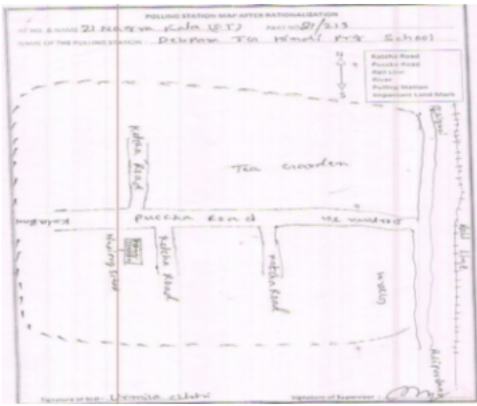

Nazri Naksha