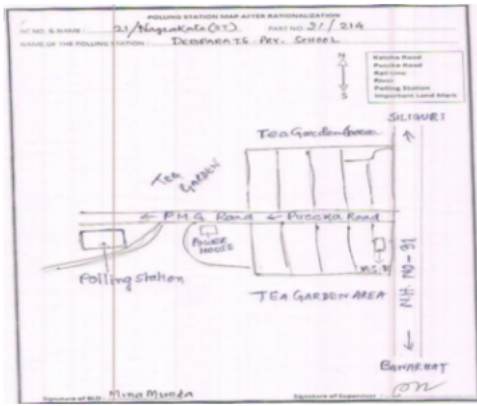

Nazri Naksha