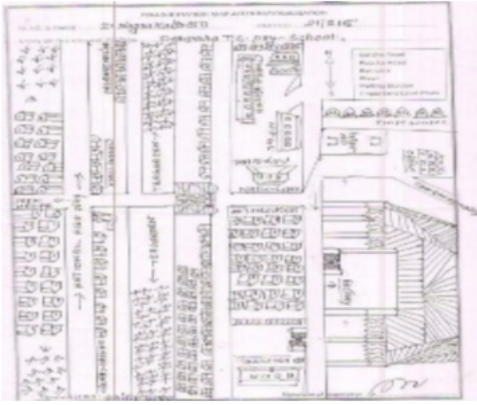

Nazri Naksha