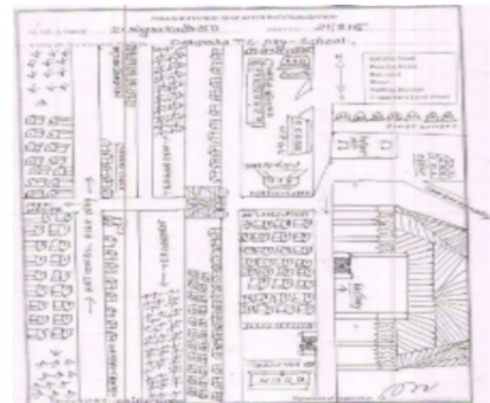

Key MAP View