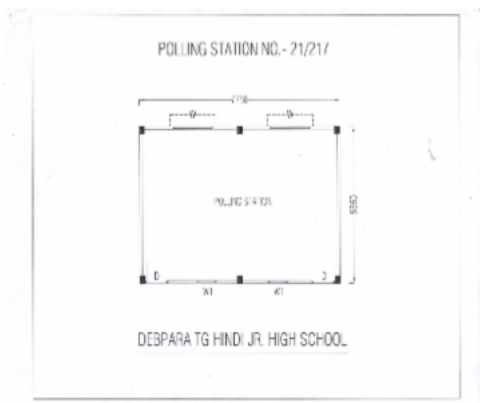

নির্বাচক নিবন্ধন আধিকারিকের স্বাক্ষর

Nazri Naksha

Google Map View

Polling Station Building Front View

Polling Station Front View

Cad View

Key MAP View

1 নাম : মনিরুল হক পিতার নাম : মুন আনসারি খাতুন বাড়ির নং : এন0152 বয়স : 23 লিঙ্গ : মহিলা	NFH1962000 ফটো উপলব্ধ	2 নাম : নুরি বিষ্ণু পিতার নাম : বিষ্ণু ওরাংর বাড়ির নং : এন0041 বয়স : 21 লিঙ্গ : মহিলা	NFH2349413 ফটো উপলব্ধ	3 নাম : গীতা উড়াও পিতার নাম : ললিত উড়াও বাড়ির নং : 0171 বয়স : 37 লিঙ্গ : মহিলা	NFH1265180 ফটো উপলব্ধ
4 নাম : হীরা উড়াও স্বামীর নাম : বিষ্ণু উড়াও বাড়ির নং : 174 বয়স : 40 লিঙ্গ : মহিলা	MFW2914562 ফটো উপলব্ধ	5 নাম : বুন কুজুর পিতার নাম : হরীমগ্ধ ওরাংর বাড়ির নং : n0041 বয়স : 25 লিঙ্গ : মহিলা	NFH2119311 ফটো উপলব্ধ	6 নাম : বিষ্ণু উরাও পিতার নাম : ললিত উরাও বাড়ির নং : n0041 বয়স : 44 লিঙ্গ : পুরুষ	MFW2310068 ফটো উপলব্ধ
7 নাম : রিয়া ওরাংর পিতার নাম : হ্যারি মস্কু ওরাংর বাড়ির নং : লরেশা লাইন বয়স : 21 লিঙ্গ : মহিলা	NFH2348514 ফটো উপলব্ধ	8 নাম : অমন মুন্ডা পিতার নাম : পিযুষ মুন্ডা বাড়ির নং : n0041 বয়স : 28 লিঙ্গ : পুরুষ	NFH1880327 ফটো উপলব্ধ	9 নাম : হরীমস্কু ওরাওঁ পিতার নাম : ললিত উড়াও বাড়ির নং : N0041 বয়স : 47 লিঙ্গ : পুরুষ	NFH0863951 ফটো উপলব্ধ
10 নাম : রেশমা উরাও পিতার নাম : ললিত উরাও বাড়ির নং : n0041 বয়স : 29 লিঙ্গ : মহিলা	NFH1787647 ফটো উপলব্ধ	11 নাম : সোনিয়া ওরাওঁ পিতার নাম : বিষ্ণু ওরাওঁ বাড়ির নং : এন0041 বয়স : 20 লিঙ্গ : মহিলা	NFH2389138 ফটো উপলব্ধ	12 নাম : অণ্ডস্কু কুজুর পিতার নাম : হেলারিয়াস কুজুর বাড়ির নং : n0096 বয়স : 56 লিঙ্গ : পুরুষ	NFH2242139 ফটো উপলব্ধ
13 নাম : বিনোদ উরাও পিতার নাম : বন্ধু উরাও বাড়ির নং : n0077 বয়স : 50 লিঙ্গ : পুরুষ	MFW2802346 ফটো উপলব্ধ	14 নাম : সুরজনী একা (ওরাও) পিতার নাম : অজিত ওরাও বাড়ির নং : n0042 বয়স : 36 লিঙ্গ : মহিলা	NFH1188770 ফটো উপলব্ধ	15 নাম : ফুলমণী উরাও স্বামীর নাম : কালীচরন উরাও বাড়ির নং : n0042 বয়স : 55 লিঙ্গ : মহিলা	WB/02/016/075256 ফটো উপলব্ধ
16 নাম : সুরেশ উরাও পিতার নাম : মঙ্গল উরাও বাড়ির নং : n0038 বয়স : 49 লিঙ্গ : পুরুষ	WB/02/016/075115 ফটো উপলব্ধ	17 নাম : দিব্যা উরাও পিতার নাম : সোমরা উরাও বাড়ির নং : n0035 বয়স : 30 লিঙ্গ : মহিলা	NFH1686252 ফটো উপলব্ধ	18 নাম : রিমীল উরাও পিতার নাম : অজ্ঞাত উরাও বাড়ির নং : n0076 বয়স : 55 লিঙ্গ : পুরুষ	WB/02/016/075732 ফটো উপলব্ধ
19 নাম : কুমারী উরাও স্বামীর নাম : মহাদেও উরাও বাড়ির নং : n0022 বয়স : 51 লিঙ্গ : মহিলা	WB/02/016/075192 ফটো উপলব্ধ	20 নাম : পাকো উরাও পিতার নাম : সোনিয়া উরাও বাড়ির নং : n0023 বয়স : 48 লিঙ্গ : মহিলা	WB/02/016/075775 ফটো উপলব্ধ	21 নাম : পেয়ারী ওরাও স্বামীর নাম : ইলিয়াজার ওরাও বাড়ির নং : n0109 বয়স : 31 লিঙ্গ : মহিলা	NFH1584739 ফটো উপলব্ধ
22 নাম : দেবিকা টোপ্পো উরাও পিতার নাম : সঞ্জিত টোপ্পো উরাও বাড়ির নং : n0030 বয়স : 27 লিঙ্গ : মহিলা	NFH1880319 ফটো উপলব্ধ	23 নাম : বিজয় উরাও পিতার নাম : উবারোতুস উরাও বাড়ির নং : নং168 বয়স : 26 লিঙ্গ : পুরুষ	NFH1787258 ফটো উপলব্ধ	24 নাম : গীতা উরাও পিতার নাম : বিফাই উরাও বাড়ির নং : n0153 বয়স : 35 লিঙ্গ : মহিলা	NFH1472943 ফটো উপলব্ধ
25 নাম : সোমারী উরাও পিতার নাম : অর্জুন উরাও বাড়ির নং : n0097 বয়স : 55 লিঙ্গ : পুরুষ	WB/02/016/075246 ফটো উপলব্ধ	26 নাম : সুজাতা গোয়ালা পিতার নাম : কৃষ্ণ গোয়ালা বাড়ির নং : n0096 বয়স : 29 লিঙ্গ : মহিলা	NFH1686203 ফটো উপলব্ধ	27 নাম : রাজ ওরাও পিতার নাম : সুনীল ওরাও বাড়ির নং : n0096 বয়স : 30 লিঙ্গ : পুরুষ	NFH1584598 ফটো উপলব্ধ
28 নাম : গুলপি উরাও মায়ের নাম : পুনি উরাও বাড়ির নং : n0096 বয়স : 30 লিঙ্গ : মহিলা	NFH1686328 ফটো উপলব্ধ	29 নাম : মঙ্গরী উরাও স্বামীর নাম : দ্বীপু উরাও বাড়ির নং : n0089 বয়স : 66 লিঙ্গ : মহিলা	WB/02/016/075243 ফটো উপলব্ধ	30 নাম : নিবেদিতা কুজুর পিতার নাম : আগস্কা কুজুর বাড়ির নং : n0096 বয়স : 32 লিঙ্গ : মহিলা	NFH1584648 ফটো উপলব্ধ