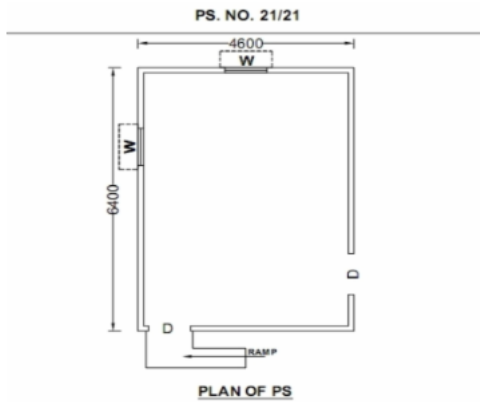

নির্বাচক নিবন্ধন আধিকারিকের স্বাক্ষর

Nazri Naksha

Google Map View

Polling Station Building Front View

Polling Station Front View

Cad View

Key MAP View

1 নাম : টেরসা উরাও পিতার নাম: জেরম উরাও বাড়ির নং : n0009 বয়স : 43 লিঙ্গ : মহিলা	DNF2216604 ফটো উপলব্ধ	2 নাম : কাতিরনা উড়াও স্বামীর নাম: জুলু উড়াও বাড়ির নং : n0010 বয়স : 55 লিঙ্গ : মহিলা	WB/03/018/420351 ফটো উপলব্ধ	3 নাম : নিকোলাস কুজুর পিতার নাম: জেরোম উরাও বাড়ির নং : n0009 বয়স : 41 লিঙ্গ : পুরুষ	DNF2616019 ফটো উপলব্ধ
4 নাম : নিশা উরাও (কুজুর) স্বামীর নাম: রোমিত কুজুর বাড়ির নং : n0011 বয়স : 30 লিঙ্গ : মহিলা	NFH1913789 ফটো উপলব্ধ	5 নাম : রোশনি উরাও পিতার নাম: অ্যাগনেস উরাও বাড়ির নং : এন0006 বয়স : 25 লিঙ্গ : মহিলা	NFH2018158 ফটো উপলব্ধ	6 নাম : বিনয় ধনওয়ার উরাও পিতার নাম: জুলু ধনওয়ার উরাও বাড়ির নং : n0010 বয়স : 28 লিঙ্গ : পুরুষ	NFH1913821 ফটো উপলব্ধ
7 নাম : বিশ্বাস ধনওয়ার(উরাও) পিতার নাম: জুলু ধনওয়ার বাড়ির নং : n0010 বয়স : 31 লিঙ্গ : পুরুষ	NFH1501428 ফটো উপলব্ধ	8 নাম : বিরাজ কুজুর পিতার নাম: জেরোম বাড়ির নং : n0009 বয়স : 37 লিঙ্গ : পুরুষ	DNF2695336 ফটো উপলব্ধ	9 নাম : রোমিত কুজুর পিতার নাম: পাবেকস কুজুর বাড়ির নং : n0011 বয়স : 31 লিঙ্গ : পুরুষ	NFH1501410 ফটো উপলব্ধ
10 নাম : অগেশ লাকরা পিতার নাম: দেওনিস লাকরা বাড়ির নং : n0006 বয়স : 52 লিঙ্গ : পুরুষ	WB/03/018/420296 ফটো উপলব্ধ	11 নাম : পোলিকার লাকড়া পিতার নাম: পৌলস উরাও বাড়ির নং : n0004 বয়স : 36 লিঙ্গ : পুরুষ	DNF2771608 ফটো উপলব্ধ	12 নাম : ইলিজাবেত উড়াও স্বামীর নাম: পৌলস উড়াও বাড়ির নং : n0004 বয়স : 58 লিঙ্গ : মহিলা	WB/03/018/420496 ফটো উপলব্ধ
13 নাম : জেরোম উড়াও পিতার নাম: লোহরা উড়াও বাড়ির নং : n0009 বয়স : 71 লিঙ্গ : পুরুষ	WB/03/018/420245 ফটো উপলব্ধ	14 নাম : পিন্টু উরাও পিতার নাম: অজিৎ কুমার উরাও বাড়ির নং : n0011 বয়স : 30 লিঙ্গ : পুরুষ	NFH1622331 ফটো উপলব্ধ	15 নাম : পেয়ারি উড়াও স্বামীর নাম: পাবেকস উড়াও বাড়ির নং : n0011 বয়স : 55 লিঙ্গ : মহিলা	WB/03/018/420968 ফটো উপলব্ধ
16 নাম : হেরমন ধনওয়ার পিতার নাম: জুলু ধনওয়ার বাড়ির নং : n0010 বয়স : 32 লিঙ্গ : পুরুষ	NFH1397900 ফটো উপলব্ধ	17 নাম : মিলানি কুজুর (মুন্ডা) স্বামীর নাম: নিকোলাশ কুজুর বাড়ির নং : n0009 বয়স : 32 লিঙ্গ : মহিলা	NFH1716869 ফটো উপলব্ধ	18 নাম : রমিতা কুজুর পিতার নাম: পাবেকস কুজুর বাড়ির নং : n0011 বয়স : 29 লিঙ্গ : মহিলা	NFH1622315 ফটো উপলব্ধ
19 নাম : পৌলস উড়াও পিতার নাম: দেওনিস উড়াও বাড়ির নং : n0004 বয়স : 59 লিঙ্গ : পুরুষ	WB/03/018/420534 ফটো উপলব্ধ	20 নাম : নীরজ ধনওয়ার ওঁরাও পিতার নাম: জুলু ধনওয়ার ওঁরাও বাড়ির নং : এন0010 বয়স : 22 লিঙ্গ : পুরুষ	NFH2274892 ফটো উপলব্ধ	21 নাম : স্টিফেন ধনওয়ার পিতার নাম: জুলু ধনওয়ার বাড়ির নং : 041 বয়স : 38 লিঙ্গ : পুরুষ	DNF2695286 ফটো উপলব্ধ
22 নাম : সমির উরাও পিতার নাম: অ্যাগনেস উরাও বাড়ির নং : এন0006 বয়স : 22 লিঙ্গ : পুরুষ	NFH2361194 ফটো উপলব্ধ	23 নাম : সুকরিমা মুন্ডা (উরাও) স্বামীর নাম: এগনেসিয়াস উরাও বাড়ির নং : 037 বয়স : 49 লিঙ্গ : মহিলা	NFH1218254 ফটো উপলব্ধ	24 নাম : রোহন ওঁরাও পিতার নাম: লিবীন ওঁরাও বাড়ির নং : এন00 বয়স : 24 লিঙ্গ : পুরুষ	NFH2227130 ফটো উপলব্ধ
25 নাম : সুমন বারা পিতার নাম: প্রদীপ বারা বাড়ির নং : এন0054 বয়স : 27 লিঙ্গ : পুরুষ	NFH2192060 ফটো উপলব্ধ	26 নাম : করিশা তিকী পিতার নাম: ভিনসেন্ট তিকী বাড়ির নং : n0005 বয়স : 32 লিঙ্গ : মহিলা	NFH1397801 ফটো উপলব্ধ	27 নাম : শিলাবানুস উরাও স্বামীর নাম: কাড়ি উরাও বাড়ির নং : n0016 বয়স : 79 লিঙ্গ : মহিলা	WB/03/018/421046 ফটো উপলব্ধ
28 নাম : সুনিতা বেক পিতার নাম: শিলাবানুস বেক বাড়ির নং : n0016 বয়স : 46 লিঙ্গ : মহিলা	WB/03/018/421047 ফটো উপলব্ধ	29 নাম : মহিমা ওঁরাও পিতার নাম: ডেলে ওঁরাও বাড়ির নং : এন0023 বয়স : 25 লিঙ্গ : মহিলা	NFH2121044 ফটো উপলব্ধ	30 নাম : তনিশা ওঁরাও পিতার নাম: ডেলে ওঁরাও বাড়ির নং : এন0023 বয়স : 22 লিঙ্গ : মহিলা	NFH2272243 ফটো উপলব্ধ