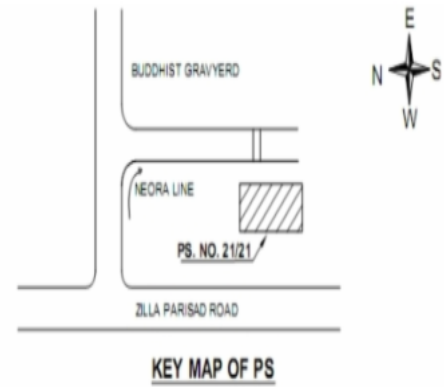

Key MAP View