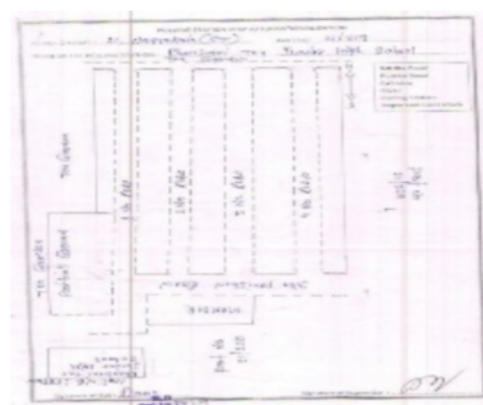

নির্বাচক নিবন্ধন আধিকারিকের স্বাক্ষর

Nazri Naksha

Google Map View

Polling Station Building Front View

Polling Station Front View

Cad View

Key MAP View

1 নাম : সাবিত্রী গোপে পিতার নাম: দীপক গোপে বাড়ির নং : n0213 বয়স : 27 লিঙ্গ : মহিলা	NFH2123677 ফটো উপলব্ধ	2 নাম : খাতিজা নেসা স্বামীর নাম: রহমান মিঞা বাড়ির নং : n0040 বয়স : 61 লিঙ্গ : মহিলা	WB/02/016/093259 ফটো উপলব্ধ	3 নাম : হাসেন মিঞা পিতার নাম: শফরুদ্দিন মিয়া বাড়ির নং : n0128 বয়স : 46 লিঙ্গ : পুরুষ	MFW1493352 ফটো উপলব্ধ
4 নাম : ময়না খাতুন স্বামীর নাম: হুসেন মিঞা বাড়ির নং : n0108 বয়স : 36 লিঙ্গ : মহিলা	NFH1056068 ফটো উপলব্ধ	5 নাম : জুবেদা নেসা পিতার নাম: আইনুল মিঞা বাড়ির নং : n0115 বয়স : 39 লিঙ্গ : মহিলা	MFW2915858 ফটো উপলব্ধ	6 নাম : জামিলা খাতুন স্বামীর নাম: সফরুদ্দিন জমিলা বাড়ির নং : n0128 বয়স : 71 লিঙ্গ : মহিলা	WB/02/016/093549 ফটো উপলব্ধ
7 নাম : সৈফুল আলি পিতার নাম: ইমতিয়াজ আলি বাড়ির নং : n0213 বয়স : 24 লিঙ্গ : পুরুষ	NFH2124667 ফটো উপলব্ধ	8 নাম : তামান্না নীশা পিতার নাম: রোজমত মিয়া বাড়ির নং : n0199 বয়স : 24 লিঙ্গ : মহিলা	NFH2123396 ফটো উপলব্ধ	9 নাম : নৌসাদ বেগম পিতার নাম: এলাহি মিঞা বাড়ির নং : n0071 বয়স : 44 লিঙ্গ : মহিলা	MFW2804219 ফটো উপলব্ধ
10 নাম : হাসিন মিঞা পিতার নাম: সফরুদ্দিন মিঞা বাড়ির নং : n0128 বয়স : 41 লিঙ্গ : পুরুষ	MFW2577971 ফটো উপলব্ধ	11 নাম : রুকসানা খাতুন স্বামীর নাম: হাসিন মিয়া বাড়ির নং : n0128 বয়স : 38 লিঙ্গ : মহিলা	NFH1189935 ফটো উপলব্ধ	12 নাম : আজিমুল নেসা স্বামীর নাম: সফরুদ্দিন মিঞা বাড়ির নং : n0128 বয়স : 71 লিঙ্গ : মহিলা	WB/02/016/093018 ফটো উপলব্ধ
13 নাম : হুসেন মিঞা পিতার নাম: সফরুদ্দিন মিঞা বাড়ির নং : n0128 বয়স : 40 লিঙ্গ : মহিলা	MFW2314227 ফটো উপলব্ধ	14 নাম : সবিরন নেসা স্বামীর নাম: জুমরালি মিঞা বাড়ির নং : n0040 বয়স : 38 লিঙ্গ : মহিলা	NFH1789361 ফটো উপলব্ধ	15 নাম : সরিফন নেসা স্বামীর নাম: আইনুলমিঞা বাড়ির নং : n0115 বয়স : 66 লিঙ্গ : মহিলা	WB/02/016/093408 ফটো উপলব্ধ
16 নাম : কৌশর আনসারী পিতার নাম: মোঃ নসিব আনসারী বাড়ির নং : এন0071 বয়স : 37 লিঙ্গ : পুরুষ	YJC1117977 ফটো উপলব্ধ	17 নাম : বিশাল মহালি পিতার নাম: সোমরা মহালি বাড়ির নং : এন0050 বয়স : 21 লিঙ্গ : পুরুষ	NFH2341899 ফটো উপলব্ধ	18 নাম : সহিদা খাতুন স্বামীর নাম: সফরুদ্দিন বাড়ির নং : n0001 বয়স : 49 লিঙ্গ : মহিলা	MFW2050334 ফটো উপলব্ধ
19 নাম : নাজ আনসারী পিতার নাম: মহ আলী বাড়ির নং : এন0071 বয়স : 25 লিঙ্গ : পুরুষ	NFH2201523 ফটো উপলব্ধ	20 নাম : ওয়াজিৎ অনসারী পিতার নাম: রামজান অনসারী বাড়ির নং : n0038 বয়স : 29 লিঙ্গ : পুরুষ	NFH1789049 ফটো উপলব্ধ	21 নাম : নসিবন নেছা স্বামীর নাম: এলাহী মিয়া বাড়ির নং : 0151 বয়স : 44 লিঙ্গ : মহিলা	NFH1266014 ফটো উপলব্ধ
22 নাম : জুমরালি মিঞা পিতার নাম: বাহামন মিঞা বাড়ির নং : n0040 বয়স : 40 লিঙ্গ : পুরুষ	NFH0872887 ফটো উপলব্ধ	23 নাম : রহমত মিঞা পিতার নাম: রামজান মিঞা বাড়ির নং : n0038 বয়স : 42 লিঙ্গ : পুরুষ	MFW2049666 ফটো উপলব্ধ	24 নাম : রাজিয়া খাতুন পিতার নাম: মহঃ হজরত বাড়ির নং : n0043 বয়স : 36 লিঙ্গ : মহিলা	YJC1092006 ফটো উপলব্ধ
25 নাম : মহঃনাসিম পিতার নাম: ওসমানমিঞা বাড়ির নং : n0191 বয়স : 56 লিঙ্গ : পুরুষ	WB/02/016/093599 ফটো উপলব্ধ	26 নাম : মহঃ আলি মিঞা পিতার নাম: এলাহি মিঞা বাড়ির নং : n0071 বয়স : 49 লিঙ্গ : পুরুষ	MFW2804201 ফটো উপলব্ধ	27 নাম : সাকির মিঞা পিতার নাম: ইসলাম মিঞা বাড়ির নং : n0043 বয়স : 41 লিঙ্গ : পুরুষ	MFW2312304 ফটো উপলব্ধ
28 নাম : সাগির মিঞা পিতার নাম: ইসলাম মিঞা বাড়ির নং : n0043 বয়স : 42 লিঙ্গ : পুরুষ	MFW2312296 ফটো উপলব্ধ	29 নাম : সাহাজাদী আনসারী পিতার নাম: রাহমান আনসারী বাড়ির নং : n0040 বয়স : 31 লিঙ্গ : মহিলা	NFH1608454 ফটো উপলব্ধ	30 নাম : গুলশন নেসা স্বামীর নাম: মহঃনাসিম বাড়ির নং : n0191 বয়স : 63 লিঙ্গ : মহিলা	WB/02/016/093595 ফটো উপলব্ধ