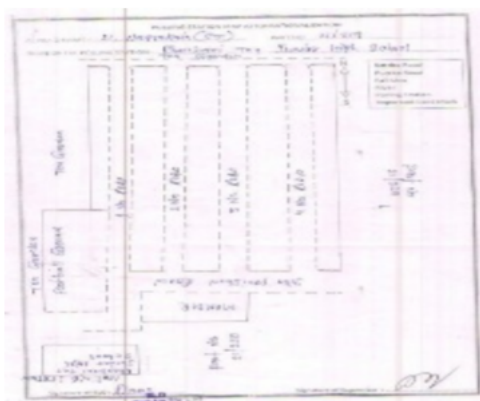

নির্বাচক নিবন্ধন আধিকারিকের স্বাক্ষর

Nazri Naksha

Google Map View

Polling Station Building Front View

Polling Station Front View

Cad View

Key MAP View

1 নাম : সাবিত্রী গোপে পিতার নাম: দীপক গোপে বাড়ির নং : n0213 বয়স : 27 লিঙ্গ : মহিলা	NFH2123677 ফটো উপলব্ধ	2 নাম : খাতিজা নেসা স্বামীর নাম: রহমান মিঞা বাড়ির নং : n0040 বয়স : 61 লিঙ্গ : মহিলা	WB/02/016/093259 ফটো উপলব্ধ	3 নাম : হাসেন মিঞা পিতার নাম: শফরুদ্দিন মিয়া বাড়ির নং : n0128 বয়স : 46 লিঙ্গ : পুরুষ	MFW1493352 ফটো উপলব্ধ
4 নাম : ময়না খাতুন স্বামীর নাম: হুসেন মিঞা বাড়ির নং : n0108 বয়স : 36 লিঙ্গ : মহিলা	NFH1056068 ফটো উপলব্ধ	5 নাম : জুবেদা নেসা পিতার নাম: আইনুল মিঞা বাড়ির নং : n0115 বয়স : 39 লিঙ্গ : মহিলা	MFW2915858 ফটো উপলব্ধ	6 নাম : জামিলা খাতুন স্বামীর নাম: সফরুদ্দিন জমিলা বাড়ির নং : n0128 বয়স : 71 লিঙ্গ : মহিলা	WB/02/016/093549 ফটো উপলব্ধ
7 নাম : সৈফুল আলি পিতার নাম: ইমতিয়াজ আলি বাড়ির নং : n0213 বয়স : 24 লিঙ্গ : পুরুষ	NFH2124667 ফটো উপলব্ধ	8 নাম : তামান্না নীশা পিতার নাম: রোজমত মিয়া বাড়ির নং : n0199 বয়স : 24 লিঙ্গ : মহিলা	NFH2123396 ফটো উপলব্ধ	9 নাম : নৌসাদ বেগম পিতার নাম: এলাহি মিঞা বাড়ির নং : n0071 বয়স : 44 লিঙ্গ : মহিলা	MFW2804219 ফটো উপলব্ধ
10 নাম : হাসিন মিঞা পিতার নাম: সফরুদ্দিন মিঞা বাড়ির নং : n0128 বয়স : 41 লিঙ্গ : পুরুষ	MFW2577971 ফটো উপলব্ধ	11 নাম : রুকসানা খাতুন স্বামীর নাম: হাসিন মিয়া বাড়ির নং : n0128 বয়স : 38 লিঙ্গ : মহিলা	NFH1189935 ফটো উপলব্ধ	12 নাম : আজিমুল নেসা স্বামীর নাম: সফরুদ্দিন মিঞা বাড়ির নং : n0128 বয়স : 71 লিঙ্গ : মহিলা	WB/02/016/093018 ফটো উপলব্ধ
13 নাম : হুসেন মিঞা পিতার নাম: সফরুদ্দিন মিঞা বাড়ির নং : n0128 বয়স : 40 লিঙ্গ : মহিলা	MFW2314227 ফটো উপলব্ধ	14 নাম : সবিরন নেসা স্বামীর নাম: জুমরালি মিঞা বাড়ির নং : n0040 বয়স : 38 লিঙ্গ : মহিলা	NFH1789361 ফটো উপলব্ধ	15 নাম : সরিফন নেসা স্বামীর নাম: আইনুলমিঞা বাড়ির নং : n0115 বয়স : 66 লিঙ্গ : মহিলা	WB/02/016/093408 ফটো উপলব্ধ
16 নাম : কৌশর আনসারী পিতার নাম: মোঃ নসিব আনসারী বাড়ির নং : এন0071 বয়স : 37 লিঙ্গ : পুরুষ	YJC1117977 ফটো উপলব্ধ	17 নাম : বিশাল মহালি পিতার নাম: সোমরা মহালি বাড়ির নং : এন0050 বয়স : 21 লিঙ্গ : পুরুষ	NFH2341899 ফটো উপলব্ধ	18 নাম : সহিদা খাতুন স্বামীর নাম: সফরুদ্দিন বাড়ির নং : n0001 বয়স : 49 লিঙ্গ : মহিলা	MFW2050334 ফটো উপলব্ধ
19 নাম : নাজ আনসারী পিতার নাম: মহ আলী বাড়ির নং : এন0071 বয়স : 25 লিঙ্গ : পুরুষ	NFH2201523 ফটো উপলব্ধ	20 নাম : ওয়াজিৎ অনসারী পিতার নাম: রামজান অনসারী বাড়ির নং : n0038 বয়স : 29 লিঙ্গ : পুরুষ	NFH1789049 ফটো উপলব্ধ	21 নাম : নসিবন নেছা স্বামীর নাম: এলাহী মিয়া বাড়ির নং : 0151 বয়স : 44 লিঙ্গ : মহিলা	NFH1266014 ফটো উপলব্ধ
22 নাম : জুমরালি মিঞা পিতার নাম: বাহামন মিঞা বাড়ির নং : n0040 বয়স : 40 লিঙ্গ : পুরুষ	NFH0872887 ফটো উপলব্ধ	23 নাম : রহমত মিঞা পিতার নাম: রামজান মিঞা বাড়ির নং : n0038 বয়স : 42 লিঙ্গ : পুরুষ	MFW2049666 ফটো উপলব্ধ	24 নাম : রাজিয়া খাতুন পিতার নাম: মহঃ হজরত বাড়ির নং : n0043 বয়স : 36 লিঙ্গ : মহিলা	YJC1092006 ফটো উপলব্ধ
25 নাম : মহঃনাসিম পিতার নাম: ওসমানমিঞা বাড়ির নং : n0191 বয়স : 56 লিঙ্গ : পুরুষ	WB/02/016/093599 ফটো উপলব্ধ	26 নাম : মহঃ আলি মিঞা পিতার নাম: এলাহি মিঞা বাড়ির নং : n0071 বয়স : 49 লিঙ্গ : পুরুষ	MFW2804201 ফটো উপলব্ধ	27 নাম : সাকির মিঞা পিতার নাম: ইসলাম মিঞা বাড়ির নং : n0043 বয়স : 41 লিঙ্গ : পুরুষ	MFW2312304 ফটো উপলব্ধ
28 নাম : সাগির মিঞা পিতার নাম: ইসলাম মিঞা বাড়ির নং : n0043 বয়স : 42 লিঙ্গ : পুরুষ	MFW2312296 ফটো উপলব্ধ	29 নাম : সাহাজাদী আনসারী পিতার নাম: রাহমান আনসারী বাড়ির নং : n0040 বয়স : 31 লিঙ্গ : মহিলা	NFH1608454 ফটো উপলব্ধ	30 নাম : গুলশন নেসা স্বামীর নাম: মহঃনাসিম বাড়ির নং : n0191 বয়স : 63 লিঙ্গ : মহিলা	WB/02/016/093595 ফটো উপলব্ধ