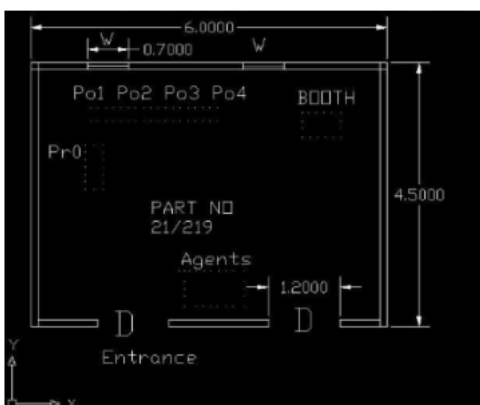

নির্বাচক নিবন্ধন আধিকারিকের স্বাক্ষর

Nazri Naksha

Google Map View

Polling Station Building Front View

Polling Station Front View

Cad View

Key MAP View

1 নাম : সাবিত্রী গোপে পিতার নাম: দীপক গোপে বাড়ির নং : n0213 বয়স : 27 লিঙ্গ : মহিলা	NFH2123677 ফটো উপলব্ধ	2 নাম : খাতিজা নেসা স্বামীর নাম: রহমান মিঞা বাড়ির নং : n0040 বয়স : 61 লিঙ্গ : মহিলা	WB/02/016/093259 ফটো উপলব্ধ	3 নাম : হাসেন মিঞা পিতার নাম: শফরুদ্দিন মিয়া বাড়ির নং : n0128 বয়স : 46 লিঙ্গ : পুরুষ	MFW1493352 ফটো উপলব্ধ
4 নাম : ময়না খাতুন স্বামীর নাম: হুসেন মিঞা বাড়ির নং : n0108 বয়স : 36 লিঙ্গ : মহিলা	NFH1056068 ফটো উপলব্ধ	5 নাম : জুবেদা নেসা পিতার নাম: আইনুল মিঞা বাড়ির নং : n0115 বয়স : 39 লিঙ্গ : মহিলা	MFW2915858 ফটো উপলব্ধ	6 নাম : জামিলা খাতুন স্বামীর নাম: সফরুদ্দিন জমিলা বাড়ির নং : n0128 বয়স : 71 লিঙ্গ : মহিলা	WB/02/016/093549 ফটো উপলব্ধ
7 নাম : সৈফুল আলি পিতার নাম: ইমতিয়াজ আলি বাড়ির নং : n0213 বয়স : 24 লিঙ্গ : পুরুষ	NFH2124667 ফটো উপলব্ধ	8 নাম : তামান্না নীশা পিতার নাম: রোজমত মিয়া বাড়ির নং : n0199 বয়স : 24 লিঙ্গ : মহিলা	NFH2123396 ফটো উপলব্ধ	9 নাম : নৌসাদ বেগম পিতার নাম: এলাহি মিঞা বাড়ির নং : n0071 বয়স : 44 লিঙ্গ : মহিলা	MFW2804219 ফটো উপলব্ধ
10 নাম : হাসিন মিঞা পিতার নাম: সফরুদ্দিন মিঞা বাড়ির নং : n0128 বয়স : 41 লিঙ্গ : পুরুষ	MFW2577971 ফটো উপলব্ধ	11 নাম : রুকসানা খাতুন স্বামীর নাম: হাসিন মিয়া বাড়ির নং : n0128 বয়স : 38 লিঙ্গ : মহিলা	NFH1189935 ফটো উপলব্ধ	12 নাম : আজিমুল নেসা স্বামীর নাম: সফরুদ্দিন মিঞা বাড়ির নং : n0128 বয়স : 71 লিঙ্গ : মহিলা	WB/02/016/093018 ফটো উপলব্ধ
13 নাম : হুসেন মিঞা পিতার নাম: সফরুদ্দিন মিঞা বাড়ির নং : n0128 বয়স : 40 লিঙ্গ : মহিলা	MFW2314227 ফটো উপলব্ধ	14 নাম : সবিরন নেসা স্বামীর নাম: জুমরালি মিঞা বাড়ির নং : n0040 বয়স : 38 লিঙ্গ : মহিলা	NFH1789361 ফটো উপলব্ধ	15 নাম : সরিফন নেসা স্বামীর নাম: আইনুলমিঞা বাড়ির নং : n0115 বয়স : 66 লিঙ্গ : মহিলা	WB/02/016/093408 ফটো উপলব্ধ
16 নাম : কৌশর আনসারী পিতার নাম: মোঃ নসিব আনসারী বাড়ির নং : এন0071 বয়স : 37 লিঙ্গ : পুরুষ	YJC1117977 ফটো উপলব্ধ	17 নাম : বিশাল মহালি পিতার নাম: সোমরা মহালি বাড়ির নং : এন0050 বয়স : 21 লিঙ্গ : পুরুষ	NFH2341899 ফটো উপলব্ধ	18 নাম : সহিদা খাতুন স্বামীর নাম: সফরুদ্দিন বাড়ির নং : n0001 বয়স : 49 লিঙ্গ : মহিলা	MFW2050334 ফটো উপলব্ধ
19 নাম : নাজ আনসারী পিতার নাম: মহ আলী বাড়ির নং : এন0071 বয়স : 25 লিঙ্গ : পুরুষ	NFH2201523 ফটো উপলব্ধ	20 নাম : ওয়াজিৎ অনসারী পিতার নাম: রামজান অনসারী বাড়ির নং : n0038 বয়স : 29 লিঙ্গ : পুরুষ	NFH1789049 ফটো উপলব্ধ	21 নাম : নসিবন নেছা স্বামীর নাম: এলাহী মিয়া বাড়ির নং : 0151 বয়স : 44 লিঙ্গ : মহিলা	NFH1266014 ফটো উপলব্ধ
22 নাম : জুমরালি মিঞা পিতার নাম: বাহামন মিঞা বাড়ির নং : n0040 বয়স : 40 লিঙ্গ : পুরুষ	NFH0872887 ফটো উপলব্ধ	23 নাম : রহমত মিঞা পিতার নাম: রামজান মিঞা বাড়ির নং : n0038 বয়স : 42 লিঙ্গ : পুরুষ	MFW2049666 ফটো উপলব্ধ	24 নাম : রাজিয়া খাতুন পিতার নাম: মহঃ হজরত বাড়ির নং : n0043 বয়স : 36 লিঙ্গ : মহিলা	YJC1092006 ফটো উপলব্ধ
25 নাম : মহঃনাসিম পিতার নাম: ওসমানমিঞা বাড়ির নং : n0191 বয়স : 56 লিঙ্গ : পুরুষ	WB/02/016/093599 ফটো উপলব্ধ	26 নাম : মহঃ আলি মিঞা পিতার নাম: এলাহি মিঞা বাড়ির নং : n0071 বয়স : 49 লিঙ্গ : পুরুষ	MFW2804201 ফটো উপলব্ধ	27 নাম : সাকির মিঞা পিতার নাম: ইসলাম মিঞা বাড়ির নং : n0043 বয়স : 41 লিঙ্গ : পুরুষ	MFW2312304 ফটো উপলব্ধ
28 নাম : সাগির মিঞা পিতার নাম: ইসলাম মিঞা বাড়ির নং : n0043 বয়স : 42 লিঙ্গ : পুরুষ	MFW2312296 ফটো উপলব্ধ	29 নাম : সাহাজাদী আনসারী পিতার নাম: রাহমান আনসারী বাড়ির নং : n0040 বয়স : 31 লিঙ্গ : মহিলা	NFH1608454 ফটো উপলব্ধ	30 নাম : গুলশন নেসা স্বামীর নাম: মহঃনাসিম বাড়ির নং : n0191 বয়স : 63 লিঙ্গ : মহিলা	WB/02/016/093595 ফটো উপলব্ধ