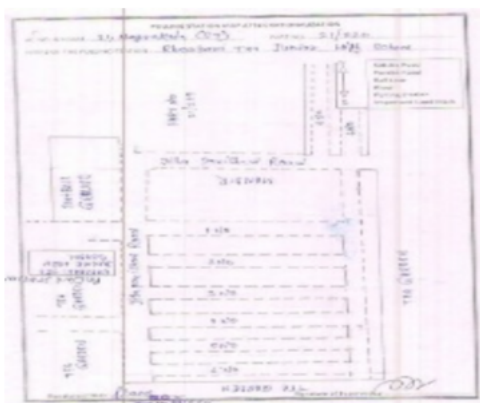

নির্বাচক নিবন্ধন আধিকারিকের স্বাক্ষর

Nazri Naksha

Google Map View

Polling Station Building Front View

Polling Station Front View

Cad View

Key MAP View

1	MFW1492842	নাম : আমানত আলি পিতার নাম: কেরামত আলি বাড়ির নং : n0050 বয়স : 44 লিঙ্গ : পুরুষ	ফটো উপলব্ধ	2	MFW2680940	নাম : রেশমা খাতুন স্বামীর নাম: আমানত আলি বাড়ির নং : 53 বয়স : 44 লিঙ্গ : মহিলা	ফটো উপলব্ধ	3	MFW2916211	নাম : মোহাম্মদ হুসেন মিয়া পিতার নাম: মহঃ সুলতান মিঞা বাড়ির নং : n0036 বয়স : 37 লিঙ্গ : পুরুষ	ফটো উপলব্ধ
4	NFH2125409	নাম : রিজওয়ানা পারবীন মনসুরী পিতার নাম: মহ হালিম মনসুরী বাড়ির নং : n0152 বয়স : 25 লিঙ্গ : মহিলা	ফটো উপলব্ধ	5	MFW1403658	নাম : নেসা মেহেরুন স্বামীর নাম: হালিম মেহেরুন বাড়ির নং : n0152 বয়স : 53 লিঙ্গ : মহিলা	ফটো উপলব্ধ	6	NFH1687524	নাম : নিয়ি পারবিন পিতার নাম: হালিম মনসুরি বাড়ির নং : n0152 বয়স : 29 লিঙ্গ : মহিলা	ফটো উপলব্ধ
7	WB/02/016/093067	নাম : হালিম মনসুরী পিতার নাম: হাবিবমুনসুরী বাড়ির নং : n0152 বয়স : 63 লিঙ্গ : পুরুষ	ফটো উপলব্ধ	8	NFH1687417	নাম : মোঃ হাসেন মিঞা পিতার নাম: মোঃ সুলতান মিঞা বাড়ির নং : n0036 বয়স : 29 লিঙ্গ : পুরুষ	ফটো উপলব্ধ	9	NFH1881481	নাম : আদিল হুসেন মনসুরী পিতার নাম: মহ হালিম মনসুরী বাড়ির নং : n0152 বয়স : 27 লিঙ্গ : পুরুষ	ফটো উপলব্ধ
10	NFH2282986	নাম : নেহল হুসেন মনসুরি পিতার নাম: মোহাম্মদ হালিম মনসুরি বাড়ির নং : এন000 বয়স : 22 লিঙ্গ : পুরুষ	ফটো উপলব্ধ	11	NFH1789593	নাম : সিদ্দিক আলি পিতার নাম: কেরামত আলি বাড়ির নং : n0050 বয়স : 31 লিঙ্গ : পুরুষ	ফটো উপলব্ধ	12	NFH2282580	নাম : নিকিতা পাসওয়ান অন্যান্য: পাসারয়ান রামবিলাস বাড়ির নং : 213 বয়স : 23 লিঙ্গ : মহিলা	ফটো উপলব্ধ
13	NFH1789544	নাম : সাফুরন বেগম স্বামীর নাম: মোঃ সুলতান মিঞা বাড়ির নং : n0036 বয়স : 56 লিঙ্গ : মহিলা	ফটো উপলব্ধ	14	NFH1687409	নাম : আনোয়ারা বেগম স্বামীর নাম: মোঃ হুসেন মিঞা বাড়ির নং : n0036 বয়স : 37 লিঙ্গ : মহিলা	ফটো উপলব্ধ	15	MFW2578193	নাম : মুনিলাল উরাও মায়ের নাম: মরিয়ম উরাও বাড়ির নং : n0135 বয়স : 40 লিঙ্গ : পুরুষ	ফটো উপলব্ধ
16	MFW2803815	নাম : চাঁদমুনি উরাও পিতার নাম: রাম উরাও বাড়ির নং : n0098 বয়স : 49 লিঙ্গ : মহিলা	ফটো উপলব্ধ	17	MFW2804227	নাম : রমেশ উরাও পিতার নাম: ফুলেরাখ উরাও বাড়ির নং : n0095 বয়স : 37 লিঙ্গ : পুরুষ	ফটো উপলব্ধ	18	NFH1190230	নাম : রামসিং উরাও পিতার নাম: সনচারোয়া উরাও বাড়ির নং : n0101 বয়স : 39 লিঙ্গ : পুরুষ	ফটো উপলব্ধ
19	NFH2301745	নাম : অমতা ওরাংর পিতার নাম: মণিলাল ওরাংর বাড়ির নং : 135 বয়স : 22 লিঙ্গ : মহিলা	ফটো উপলব্ধ	20	NFH1586098	নাম : বিরেশমনি ওরাও স্বামীর নাম: রামসিং ওরাও বাড়ির নং : n0101 বয়স : 32 লিঙ্গ : মহিলা	ফটো উপলব্ধ	21	NFH1474089	নাম : গনেশ উরাও পিতার নাম: সুকরা উরাও বাড়ির নং : n0090 বয়স : 38 লিঙ্গ : পুরুষ	ফটো উপলব্ধ
22	MFW2804268	নাম : বিক্রম উরাও পিতার নাম: ফাগু উরাও বাড়ির নং : n0168 বয়স : 41 লিঙ্গ : পুরুষ	ফটো উপলব্ধ	23	NFH0873109	নাম : সীমা উরাও স্বামীর নাম: রঞ্জিত উরাও বাড়ির নং : n0090 বয়স : 41 লিঙ্গ : মহিলা	ফটো উপলব্ধ	24	MFW2804250	নাম : রক্তম উরাও পিতার নাম: সিতা উরাও বাড়ির নং : n0167 বয়স : 38 লিঙ্গ : পুরুষ	ফটো উপলব্ধ
25	NFH2335685	নাম : সুস্মিতা লোহার পিতার নাম: বীরেন লোহার বাড়ির নং : নং026 বয়স : 23 লিঙ্গ : মহিলা	ফটো উপলব্ধ	26	NFH2383537	নাম : অনীশা মুন্ডা পিতার নাম: বুধরাম মুন্ডা বাড়ির নং : নং121 বয়স : 21 লিঙ্গ : মহিলা	ফটো উপলব্ধ	27	MFW1403492	নাম : মংরা ওরাও পিতার নাম: শানি ওরাও বাড়ির নং : n0132 বয়স : 63 লিঙ্গ : পুরুষ	ফটো উপলব্ধ
28	NFH2224269	নাম : রেশমা ওরাও পিতার নাম: জোসেফ ওরাও বাড়ির নং : নং 124 বয়স : 23 লিঙ্গ : মহিলা	ফটো উপলব্ধ	29	NFH2224194	নাম : সুনীতা ওরাও পিতার নাম: অমিত ওরাও বাড়ির নং : নং 101 বয়স : 23 লিঙ্গ : মহিলা	ফটো উপলব্ধ	30	MFW2804102	নাম : মাংরা উরাও পিতার নাম: ঘুড়া উরাও বাড়ির নং : n0043 বয়স : 46 লিঙ্গ : পুরুষ	ফটো উপলব্ধ