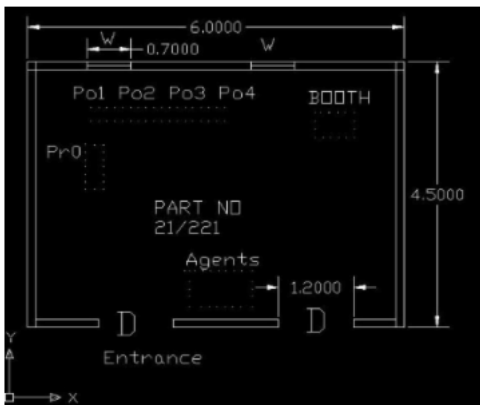

নির্বাচক নিবন্ধন আধিকারিকের স্বাক্ষর

Nazri Naksha

Google Map View

Polling Station Building Front View

Polling Station Front View

Cad View

Key MAP View

1	NFH1586668	ফটো উপলব্ধ	2	NFH2207108	ফটো উপলব্ধ	3	KWK2870657	ফটো উপলব্ধ
নাম : সমীম আনসারী পিতার নাম: কুদরত আনসারী বাড়ির নং : n0074 বয়স : 30 লিঙ্গ : পুরুষ			নাম : মুকান খাতুন পিতার নাম: আনয়ার আনসারী বাড়ির নং : এন0115 বয়স : 23 লিঙ্গ : মহিলা			নাম : রামেশা খাতুন স্বামীর নাম: কালিম আনসারী বাড়ির নং : এন0074 বয়স : 39 লিঙ্গ : মহিলা		
4	NFH1586650	ফটো উপলব্ধ	5	NFH2210664	ফটো উপলব্ধ	6	WB/02/016/096156	ফটো উপলব্ধ
নাম : সেহনাজ খাতুন পিতার নাম: আব্দুল খালিক বাড়ির নং : n0176 বয়স : 31 লিঙ্গ : মহিলা			নাম : সঞ্জীত মন্ডল পিতার নাম: কৃষ্ণ মন্ডল বাড়ির নং : এন0085 বয়স : 25 লিঙ্গ : পুরুষ			নাম : মহশ্যাদ নিজামুদ্দিন পিতার নাম: মহশ্যাদ আবদুল বাড়ির নং : n0117 বয়স : 52 লিঙ্গ : পুরুষ		
7	WB/02/016/096075	ফটো উপলব্ধ	8	NFH1790047	ফটো উপলব্ধ	9	MFV2580314	ফটো উপলব্ধ
নাম : খতিজা খাতুন পিতার নাম: রমজান আনসারি বাড়ির নং : n0015 বয়স : 49 লিঙ্গ : মহিলা			নাম : অলফাত খাঁন পিতার নাম: জয়বুল খাঁন বাড়ির নং : n0073 বয়স : 28 লিঙ্গ : পুরুষ			নাম : জুমা উদ্দিন আনসারী পিতার নাম: সিরাজুল বাড়ির নং : n0116 বয়স : 38 লিঙ্গ : পুরুষ		
10	NFH1360015	ফটো উপলব্ধ	11	NFH2126621	ফটো উপলব্ধ	12	NFH2126647	ফটো উপলব্ধ
নাম : নাদিম আক্তার পিতার নাম: মহঃ মনন আনসারী বাড়ির নং : n0174 বয়স : 32 লিঙ্গ : পুরুষ			নাম : অক্ষিয়া বানু স্বামীর নাম: রুমাউদ্দিন আনসারি বাড়ির নং : n0116 বয়স : 35 লিঙ্গ : মহিলা			নাম : সালমা খাতুন পিতার নাম: কামরুদ্দিন আনসারি বাড়ির নং : n0114 বয়স : 26 লিঙ্গ : মহিলা		
13	NFH1687854	ফটো উপলব্ধ	14	MFV2694891	ফটো উপলব্ধ	15	NFH1988880	ফটো উপলব্ধ
নাম : এম ডি আসিফ পিতার নাম: এম ডি নিজামুদ্দিন বাড়ির নং : n0117 বয়স : 29 লিঙ্গ : পুরুষ			নাম : রুবি খাতুন স্বামীর নাম: আনোয়ার আনসারী বাড়ির নং : n0115 বয়স : 43 লিঙ্গ : মহিলা			নাম : মুনতাজির আনসারি পিতার নাম: আব্দুল আনসারি বাড়ির নং : 176 বয়স : 28 লিঙ্গ : পুরুষ		
16	WB/02/016/096546	ফটো উপলব্ধ	17	WB/02/016/096426	ফটো উপলব্ধ	18	WB/02/016/096554	ফটো উপলব্ধ
নাম : আবদুল খালিক পিতার নাম: হাবীব আনসারি বাড়ির নং : n0176 বয়স : 61 লিঙ্গ : পুরুষ			নাম : জমিলা খাতুন স্বামীর নাম: সিরাজুল আনসারি বাড়ির নং : n0116 বয়স : 70 লিঙ্গ : মহিলা			নাম : সহোদা খাতুন স্বামীর নাম: মনাম আনসারি বাড়ির নং : n0174 বয়স : 56 লিঙ্গ : মহিলা		
19	WB/02/016/096087	ফটো উপলব্ধ	20	MFV2272482	ফটো উপলব্ধ	21	NFH1360304	ফটো উপলব্ধ
নাম : জৈবল খান পিতার নাম: কুশা খান বাড়ির নং : n0073 বয়স : 51 লিঙ্গ : পুরুষ			নাম : নুরি খাতুন স্বামীর নাম: সাবেরা খাতুন বাড়ির নং : n0049 বয়স : 41 লিঙ্গ : মহিলা			নাম : আমিরুল খাতুন স্বামীর নাম: সাবির আনসারী বাড়ির নং : n0115 বয়স : 38 লিঙ্গ : মহিলা		
22	WB/02/016/096159	ফটো উপলব্ধ	23	WB/02/016/096392	ফটো উপলব্ধ	24	WB/02/016/096384	ফটো উপলব্ধ
নাম : আনয়ার আনসারি পিতার নাম: আসীন মহশ্যাদ বাড়ির নং : n0115 বয়স : 49 লিঙ্গ : পুরুষ			নাম : জয়না খাতুন স্বামীর নাম: মোঃ অসিন বাড়ির নং : n0115 বয়স : 61 লিঙ্গ : মহিলা			নাম : নসিবন খাতুন স্বামীর নাম: আবদুল আনসারি বাড়ির নং : n0085 বয়স : 78 লিঙ্গ : মহিলা		
25	WB/02/016/096350	ফটো উপলব্ধ	26	WB/02/016/096402	ফটো উপলব্ধ	27	NFH0878645	ফটো উপলব্ধ
নাম : অমীনা খান স্বামীর নাম: জাহাঙ্গীর খান বাড়ির নং : n0073 বয়স : 49 লিঙ্গ : মহিলা			নাম : রহিমা বেবি স্বামীর নাম: কুশা খান বাড়ির নং : n0073 বয়স : 76 লিঙ্গ : মহিলা			নাম : কেয়ামুদ্দিন আনসারি পিতার নাম: মুবারক আনসারি বাড়ির নং : n0116 বয়স : 38 লিঙ্গ : পুরুষ		
28	MFV2578979	ফটো উপলব্ধ	29	MFV1405265	ফটো উপলব্ধ	30	NFH1056423	ফটো উপলব্ধ
নাম : রেহানা খাতুন পিতার নাম: কামরুদ্দিন আনসারী বাড়ির নং : n0114 বয়স : 41 লিঙ্গ : মহিলা			নাম : সবেরা খাতুন আনসারী স্বামীর নাম: কামরুদ্দিন আনসারী বাড়ির নং : n0114 বয়স : 71 লিঙ্গ : মহিলা			নাম : সাবীনা খাতুন পিতার নাম: কুদরত আনসারী বাড়ির নং : n0074 বয়স : 42 লিঙ্গ : মহিলা		