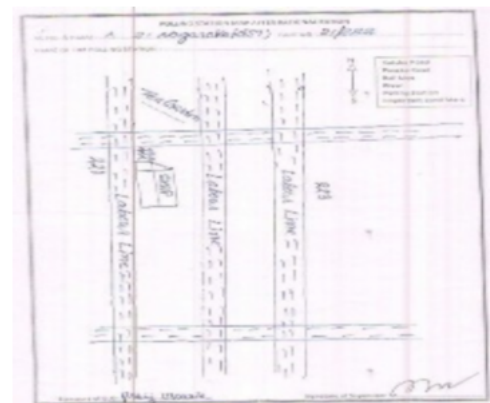

নির্বাচক নিবন্ধন আধিকারিকের স্বাক্ষর

Nazri Naksha

Google Map View

Polling Station Building Front View

Polling Station Front View

Cad View

Key MAP View

1 নাম : আলিম শেখ স্বামীর নাম: সিবরাহিম শেখ বাড়ির নং : n0157 বয়স : 75 লিঙ্গ : মহিলা ফটো উপলব্ধ	WB/02/016/096401	2 নাম : নশিবা খাতুন স্বামীর নাম: ইকবাল খান বাড়ির নং : n0211 বয়স : 30 লিঙ্গ : মহিলা ফটো উপলব্ধ	NFH1795160	3 নাম : সলমান খান পিতার নাম: মুসা হেব খান বাড়ির নং : n0059 বয়স : 37 লিঙ্গ : পুরুষ ফটো উপলব্ধ	MFW2804300
4 নাম : সাহেবা বেগম স্বামীর নাম: সলমান খান বাড়ির নং : n0059 বয়স : 32 লিঙ্গ : মহিলা ফটো উপলব্ধ	NFH1587096	5 নাম : মহঃ রফি পিতার নাম: শিবরাহিম শেখ বাড়ির নং : n0157 বয়স : 54 লিঙ্গ : পুরুষ ফটো উপলব্ধ	WB/02/016/096759	6 নাম : অরমান শেখ পিতার নাম: মো রফি বাড়ির নং : n0157 বয়স : 27 লিঙ্গ : পুরুষ ফটো উপলব্ধ	NFH1881747
7 নাম : জাফর আলী পিতার নাম: রমজান আলী বাড়ির নং : n0001 বয়স : 43 লিঙ্গ : পুরুষ ফটো উপলব্ধ	MFW2578995	8 নাম : রুবিনা খাতুন পিতার নাম: মহঃ রফি বাড়ির নং : n0157 বয়স : 30 লিঙ্গ : মহিলা ফটো উপলব্ধ	NFH1587161	9 নাম : সাইরা খাতুন স্বামীর নাম: অবিদ খান বাড়ির নং : n0200 বয়স : 36 লিঙ্গ : মহিলা ফটো উপলব্ধ	NFH1272681
10 নাম : মুনেজা খাতুন স্বামীর নাম: ইসলাম খান বাড়ির নং : n0059 বয়স : 42 লিঙ্গ : মহিলা ফটো উপলব্ধ	NFH1056282	11 নাম : ইসলাম খান পিতার নাম: মোসাহিব খান বাড়ির নং : n0059 বয়স : 42 লিঙ্গ : পুরুষ ফটো উপলব্ধ	MFW2579340	12 নাম : তৌকীর খান পিতার নাম: ইসলাম খান বাড়ির নং : n059 বয়স : 21 লিঙ্গ : পুরুষ ফটো উপলব্ধ	NFH2384378
13 নাম : মুনতাজ খান পিতার নাম: মোনাব খান বাড়ির নং : n0145 বয়স : 45 লিঙ্গ : পুরুষ ফটো উপলব্ধ	MFW1404557	14 নাম : জরিলা খাতুন স্বামীর নাম: মহঃ রফি বাড়ির নং : n0157 বয়স : 49 লিঙ্গ : মহিলা ফটো উপলব্ধ	WB/02/016/096639	15 নাম : ইসরত খাতুন স্বামীর নাম: মুনতাজ খান বাড়ির নং : n0145 বয়স : 38 লিঙ্গ : মহিলা ফটো উপলব্ধ	NFH1790443
16 নাম : রিফাত খাতুন পিতার নাম: মুস্তাজ খান বাড়ির নং : এন0145 বয়স : 20 লিঙ্গ : মহিলা ফটো উপলব্ধ	NFH2390227	17 নাম : স্বামীর নাম: বাড়ির নং : MANDIR LINE বয়স : 40 লিঙ্গ : মহিলা ফটো উপলব্ধ	UTO0320747	18 নাম : সবানা খাতুন স্বামীর নাম: আমিনা খাতুন বাড়ির নং : 0107 বয়স : 24 লিঙ্গ : মহিলা ফটো উপলব্ধ	NFH2299873
19 নাম : সাবির আনসারী পিতার নাম: সফরত আনসারী বাড়ির নং : n0060 বয়স : 33 লিঙ্গ : পুরুষ ফটো উপলব্ধ	NFH1359801	20 নাম : জয়বন খাতুন স্বামীর নাম: সফীউল্লা আনসারী বাড়ির নং : n0147 বয়স : 51 লিঙ্গ : মহিলা ফটো উপলব্ধ	NFH2169241	21 নাম : ফতেমা খাতুন পিতার নাম: সফুলা আনসারী বাড়ির নং : n0147 বয়স : 32 লিঙ্গ : মহিলা ফটো উপলব্ধ	NFH1688308
22 নাম : সালমান আনসারী স্বামীর নাম: আমিনা খাতুন বাড়ির নং : এন0147 বয়স : 21 লিঙ্গ : পুরুষ ফটো উপলব্ধ	NFH2345056	23 নাম : হালিমা খাতুন স্বামীর নাম: মহঃ সফুলা আনসারী বাড়ির নং : 0194 বয়স : 40 লিঙ্গ : মহিলা ফটো উপলব্ধ	NFH1266287	24 নাম : আমিনা খাতুন পিতার নাম: জয়বান আনসারী বাড়ির নং : n0147 বয়স : 46 লিঙ্গ : মহিলা ফটো উপলব্ধ	MFW2804326
25 নাম : মতীজান আনসারী স্বামীর নাম: রমজান আনসারী বাড়ির নং : n0147 বয়স : 79 লিঙ্গ : মহিলা ফটো উপলব্ধ	MFW1404854	26 নাম : রোশিা খাতুন পিতার নাম: শফকত আনসারী বাড়ির নং : n0060 বয়স : 32 লিঙ্গ : মহিলা ফটো উপলব্ধ	NFH1360114	27 নাম : মহম্মদ সাইফুলা পিতার নাম: রমজান আনসারী বাড়ির নং : n0147 বয়স : 61 লিঙ্গ : পুরুষ ফটো উপলব্ধ	NFH2092377
28 নাম : জাফির আনসারী পিতার নাম: সফরত আনসারী বাড়ির নং : n0060 বয়স : 43 লিঙ্গ : পুরুষ ফটো উপলব্ধ	MFW2579050	29 নাম : সফরত আনসারী পিতার নাম: বিগনা আনসারী বাড়ির নং : n0060 বয়স : 71 লিঙ্গ : পুরুষ ফটো উপলব্ধ	WB/02/016/096091	30 নাম : দীপু উরাও পিতার নাম: সোমরা উরাও বাড়ির নং : n0168 বয়স : 39 লিঙ্গ : পুরুষ ফটো উপলব্ধ	MFW2916625