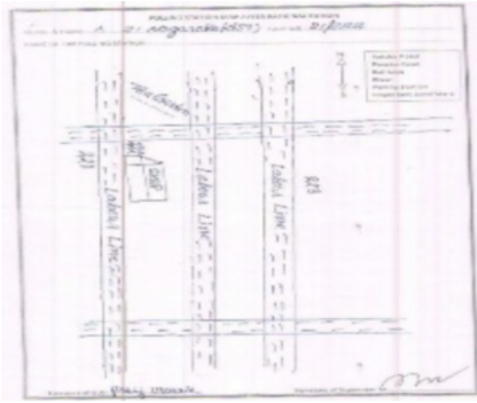

Nazri Naksha