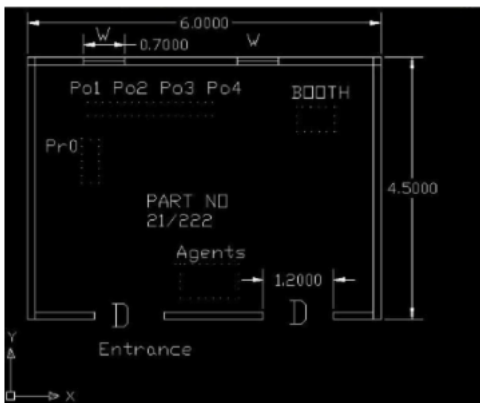

নির্বাচক নিবন্ধন আধিকারিকের স্বাক্ষর

Nazri Naksha

Google Map View

Polling Station Building Front View

Polling Station Front View

Cad View

Key MAP View

1 নাম : আলিম শেখ স্বামীর নাম: সিবরাহিম শেখ বাড়ির নং : n0157 বয়স : 75 লিঙ্গ : মহিলা ফটো উপলব্ধ	WB/02/016/096401	2 নাম : নশিবা খাতুন স্বামীর নাম: ইকবাল খান বাড়ির নং : n0211 বয়স : 30 লিঙ্গ : মহিলা ফটো উপলব্ধ	NFH1795160	3 নাম : সলমান খান পিতার নাম: মুসা হেব খান বাড়ির নং : n0059 বয়স : 37 লিঙ্গ : পুরুষ ফটো উপলব্ধ	MFW2804300
4 নাম : সাহেবা বেগম স্বামীর নাম: সলমান খান বাড়ির নং : n0059 বয়স : 32 লিঙ্গ : মহিলা ফটো উপলব্ধ	NFH1587096	5 নাম : মহঃ রফি পিতার নাম: শিবরাহিম শেখ বাড়ির নং : n0157 বয়স : 54 লিঙ্গ : পুরুষ ফটো উপলব্ধ	WB/02/016/096759	6 নাম : অরমান শেখ পিতার নাম: মো রফি বাড়ির নং : n0157 বয়স : 27 লিঙ্গ : পুরুষ ফটো উপলব্ধ	NFH1881747
7 নাম : জাফর আলী পিতার নাম: রমজান আলী বাড়ির নং : n0001 বয়স : 43 লিঙ্গ : পুরুষ ফটো উপলব্ধ	MFW2578995	8 নাম : রুবিনা খাতুন পিতার নাম: মহঃ রফি বাড়ির নং : n0157 বয়স : 30 লিঙ্গ : মহিলা ফটো উপলব্ধ	NFH1587161	9 নাম : সাইরা খাতুন স্বামীর নাম: অবিদ খান বাড়ির নং : n0200 বয়স : 36 লিঙ্গ : মহিলা ফটো উপলব্ধ	NFH1272681
10 নাম : মুনেজা খাতুন স্বামীর নাম: ইসলাম খান বাড়ির নং : n0059 বয়স : 42 লিঙ্গ : মহিলা ফটো উপলব্ধ	NFH1056282	11 নাম : ইসলাম খান পিতার নাম: মোসাহিব খান বাড়ির নং : n0059 বয়স : 42 লিঙ্গ : পুরুষ ফটো উপলব্ধ	MFW2579340	12 নাম : তৌকীর খান পিতার নাম: ইসলাম খান বাড়ির নং : n059 বয়স : 21 লিঙ্গ : পুরুষ ফটো উপলব্ধ	NFH2384378
13 নাম : মুনতাজ খান পিতার নাম: মোনাব খান বাড়ির নং : n0145 বয়স : 45 লিঙ্গ : পুরুষ ফটো উপলব্ধ	MFW1404557	14 নাম : জরিলা খাতুন স্বামীর নাম: মহঃ রফি বাড়ির নং : n0157 বয়স : 49 লিঙ্গ : মহিলা ফটো উপলব্ধ	WB/02/016/096639	15 নাম : ইসরত খাতুন স্বামীর নাম: মুনতাজ খান বাড়ির নং : n0145 বয়স : 38 লিঙ্গ : মহিলা ফটো উপলব্ধ	NFH1790443
16 নাম : রিফাত খাতুন পিতার নাম: মুস্তাজ খান বাড়ির নং : এন0145 বয়স : 20 লিঙ্গ : মহিলা ফটো উপলব্ধ	NFH2390227	17 নাম : স্বামীর নাম: বাড়ির নং : MANDIR LINE বয়স : 40 লিঙ্গ : মহিলা ফটো উপলব্ধ	UTO0320747	18 নাম : সবানা খাতুন স্বামীর নাম: আমিনা খাতুন বাড়ির নং : 0107 বয়স : 24 লিঙ্গ : মহিলা ফটো উপলব্ধ	NFH2299873
19 নাম : সাবির আনসারী পিতার নাম: সফরত আনসারী বাড়ির নং : n0060 বয়স : 33 লিঙ্গ : পুরুষ ফটো উপলব্ধ	NFH1359801	20 নাম : জয়বন খাতুন স্বামীর নাম: সফীউল্লা আনসারী বাড়ির নং : n0147 বয়স : 51 লিঙ্গ : মহিলা ফটো উপলব্ধ	NFH2169241	21 নাম : ফতেমা খাতুন পিতার নাম: সফুলা আনসারী বাড়ির নং : n0147 বয়স : 32 লিঙ্গ : মহিলা ফটো উপলব্ধ	NFH1688308
22 নাম : সালমান আনসারী স্বামীর নাম: আমিনা খাতুন বাড়ির নং : এন0147 বয়স : 21 লিঙ্গ : পুরুষ ফটো উপলব্ধ	NFH2345056	23 নাম : হালিমা খাতুন স্বামীর নাম: মহঃ সফুলা আনসারী বাড়ির নং : 0194 বয়স : 40 লিঙ্গ : মহিলা ফটো উপলব্ধ	NFH1266287	24 নাম : আমিনা খাতুন পিতার নাম: জয়বান আনসারী বাড়ির নং : n0147 বয়স : 46 লিঙ্গ : মহিলা ফটো উপলব্ধ	MFW2804326
25 নাম : মতীজান আনসারী স্বামীর নাম: রমজান আনসারী বাড়ির নং : n0147 বয়স : 79 লিঙ্গ : মহিলা ফটো উপলব্ধ	MFW1404854	26 নাম : রোশিা খাতুন পিতার নাম: শফকত আনসারী বাড়ির নং : n0060 বয়স : 32 লিঙ্গ : মহিলা ফটো উপলব্ধ	NFH1360114	27 নাম : মহম্মদ সাইফুলা পিতার নাম: রমজান আনসারী বাড়ির নং : n0147 বয়স : 61 লিঙ্গ : পুরুষ ফটো উপলব্ধ	NFH2092377
28 নাম : জাফির আনসারী পিতার নাম: সফরত আনসারী বাড়ির নং : n0060 বয়স : 43 লিঙ্গ : পুরুষ ফটো উপলব্ধ	MFW2579050	29 নাম : সফরত আনসারী পিতার নাম: বিগনা আনসারী বাড়ির নং : n0060 বয়স : 71 লিঙ্গ : পুরুষ ফটো উপলব্ধ	WB/02/016/096091	30 নাম : দীপু উরাও পিতার নাম: সোমরা উরাও বাড়ির নং : n0168 বয়স : 39 লিঙ্গ : পুরুষ ফটো উপলব্ধ	MFW2916625