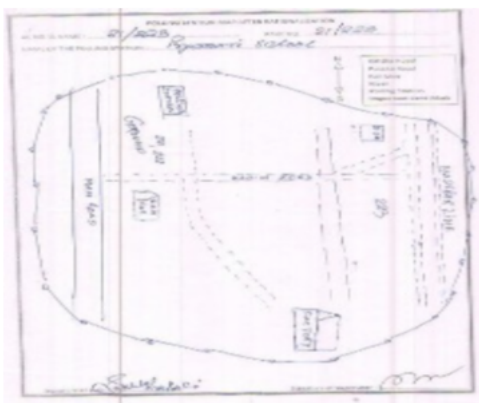

Nazri Naksha