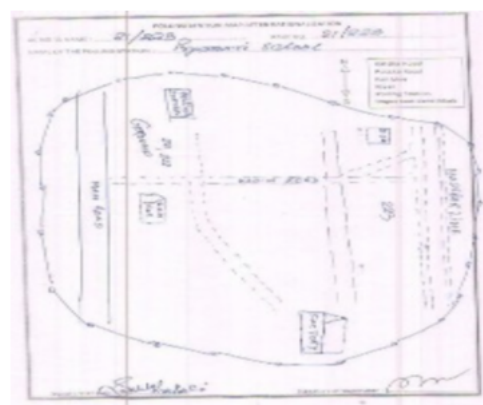

নির্বাচক নিবন্ধন আধিকারিকের স্বাক্ষর

Nazri Naksha

Google Map View

Polling Station Building Front View

Polling Station Front View

Cad View

Key MAP View

1 নাম : মংকু উরাও পিতার নাম: মধু উরাও বাড়ির নং : n0014 বয়স : 49 লিঙ্গ : পুরুষ	MFW2315968 ফটো উপলব্ধ	2 নাম : সরস্বতী উরাও স্বামীর নাম: সনিদেব উরাও বাড়ির নং : n0014 বয়স : 48 লিঙ্গ : মহিলা	NFH1688647 ফটো উপলব্ধ	3 নাম : লক্ষ্মী ওরাংর মুন্ডা স্বামীর নাম: মহেশ মুন্ডা বাড়ির নং : n0028 বয়স : 42 লিঙ্গ : মহিলা	MFW2580348 ফটো উপলব্ধ
4 নাম : সোনালী ওরাংর ওরাংর মায়ের নাম: পূনিয়া উরাও বাড়ির নং : 25 বয়স : 22 লিঙ্গ : মহিলা	NFH2265346 ফটো উপলব্ধ	5 নাম : দিপালী উরাও পিতার নাম: বুধে উরাও বাড়ির নং : n0025 বয়স : 28 লিঙ্গ : মহিলা	NFH1790542 ফটো উপলব্ধ	6 নাম : সুলচনা উরাও পিতার নাম: এতোয়া উরাও বাড়ির নং : n0014 বয়স : 50 লিঙ্গ : মহিলা	MFW2315950 ফটো উপলব্ধ
7 নাম : সীতা মুন্ডা স্বামীর নাম: মংকু মুন্ডা বাড়ির নং : n0051 বয়স : 37 লিঙ্গ : মহিলা	NFH1688449 ফটো উপলব্ধ	8 নাম : পূনিয়া উরাও স্বামীর নাম: বুদ্ধদেব উরাও বাড়ির নং : n0025 বয়স : 57 লিঙ্গ : মহিলা	MFW2315893 ফটো উপলব্ধ	9 নাম : সঙ্গিতা উরাও স্বামীর নাম: অশোক উরাও বাড়ির নং : n0028 বয়স : 38 লিঙ্গ : মহিলা	MFW2580330 ফটো উপলব্ধ
10 নাম : সুনীতা উরাও পিতার নাম: এতোয়া উরাও বাড়ির নং : n0014 বয়স : 43 লিঙ্গ : মহিলা	MFW2580355 ফটো উপলব্ধ	11 নাম : ময়াংতী ওরাংর স্বামীর নাম: রোনী কুজুর বাড়ির নং : n0028 বয়স : 38 লিঙ্গ : মহিলা	MFW2804490 ফটো উপলব্ধ	12 নাম : সুগন্তী উরাও স্বামীর নাম: ব্রতবা উরাও বাড়ির নং : n0014 বয়স : 51 লিঙ্গ : মহিলা	WB/02/016/099473 ফটো উপলব্ধ
13 নাম : অশোক ওরাংর পিতার নাম: বিরসা উরাও বাড়ির নং : n0028 বয়স : 45 লিঙ্গ : পুরুষ	NFH1474733 ফটো উপলব্ধ	14 নাম : অরবিন্দ উরাও মায়ের নাম: ময়ন্তী উরাও বাড়ির নং : nং0044 বয়স : 26 লিঙ্গ : পুরুষ	NFH1989359 ফটো উপলব্ধ	15 নাম : মংগল উরাও পিতার নাম: চুখু উরাও বাড়ির নং : n0032 বয়স : 55 লিঙ্গ : পুরুষ	MFW2053551 ফটো উপলব্ধ
16 নাম : অনিতা উরাও স্বামীর নাম: মংগল উরাও বাড়ির নং : n0032 বয়স : 60 লিঙ্গ : মহিলা	WB/02/016/099448 ফটো উপলব্ধ	17 নাম : অর্জুন উরাও পিতার নাম: বাহান উরাও বাড়ির নং : n0044 বয়স : 30 লিঙ্গ : পুরুষ	NFH1587294 ফটো উপলব্ধ	18 নাম : সমীর ওরাও পিতার নাম: চুখু ওরাও বাড়ির নং : n0032 বয়স : 43 লিঙ্গ : পুরুষ	MFW2917524 ফটো উপলব্ধ
19 নাম : ময়ন্তী উরাও স্বামীর নাম: বাহান উরাও বাড়ির নং : n0044 বয়স : 59 লিঙ্গ : মহিলা	WB/02/016/099207 ফটো উপলব্ধ	20 নাম : মোহনদাস ওরাও পিতার নাম: রাম ওরাও বাড়ির নং : n0028 বয়স : 38 লিঙ্গ : পুরুষ	NFH1191972 ফটো উপলব্ধ	21 নাম : মংগল মুণ্ডা পিতার নাম: বাহা মুণ্ডা বাড়ির নং : n0051 বয়স : 54 লিঙ্গ : পুরুষ	WB/02/016/099427 ফটো উপলব্ধ
22 নাম : যমুনা উরাও স্বামীর নাম: জিতবাহন উরাও বাড়ির নং : n0051 বয়স : 57 লিঙ্গ : মহিলা	WB/02/016/099199 ফটো উপলব্ধ	23 নাম : গনেশ উরাও পিতার নাম: মংগল উরাও বাড়ির নং : n0032 বয়স : 31 লিঙ্গ : পুরুষ	NFH1688399 ফটো উপলব্ধ	24 নাম : রোনী কুজুর পিতার নাম: সুরজ কুজুর বাড়ির নং : n0028 বয়স : 33 লিঙ্গ : পুরুষ	NFH1921402 ফটো উপলব্ধ
25 নাম : প্রতিমা ওরাও পিতার নাম: অশোক ওরাও বাড়ির নং : 28 বয়স : 21 লিঙ্গ : মহিলা	NFH2394021 ফটো উপলব্ধ	26 নাম : দীপক উরাও পিতার নাম: সনচরয়া উরাও বাড়ির নং : n0262 বয়স : 27 লিঙ্গ : পুরুষ	NFH1921386 ফটো উপলব্ধ	27 নাম : রাম উরাও পিতার নাম: এতোয়া উরাও বাড়ির নং : 163 বয়স : 32 লিঙ্গ : পুরুষ	NFH1790625 ফটো উপলব্ধ
28 নাম : প্রয়াগ উরাও পিতার নাম: মধু উরাও বাড়ির নং : n0016 বয়স : 58 লিঙ্গ : পুরুষ	WB/02/016/099510 ফটো উপলব্ধ	29 নাম : চান্দু উরাও স্বামীর নাম: প্রয়াগ উরাও বাড়ির নং : n0016 বয়স : 54 লিঙ্গ : মহিলা	WB/02/016/099447 ফটো উপলব্ধ	30 নাম : সুমন মুন্ডা (উরাও) স্বামীর নাম: সুনীল উরাও বাড়ির নং : 163 বয়স : 32 লিঙ্গ : মহিলা	NFH1688472 ফটো উপলব্ধ