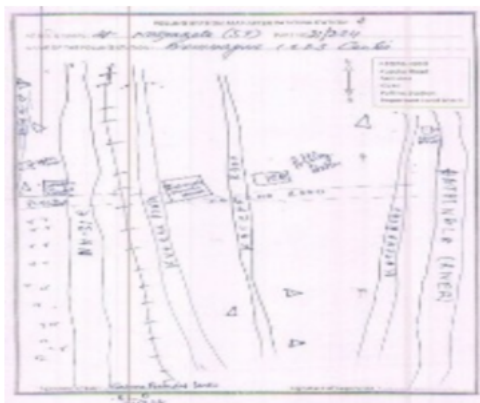

Nazri Naksha