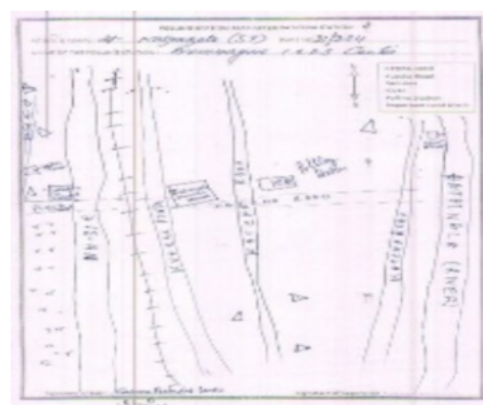

নির্বাচক নিবন্ধন আধিকারিকের স্বাক্ষর

Nazri Naksha

Google Map View

Polling Station Building Front View

Polling Station Front View

Cad View

Key MAP View

1 নাম : রাহুল বিশ্বকর্মা পিতার নাম: নয়্যা কাঞ্চা বিশ্বকর্মা বাড়ির নং : নং0118 বয়স : 28 লিঙ্গ : পুরুষ	NFH1989680 ফটো উপলব্ধ	2 নাম : আয়সা বেগম পিতার নাম: রবাতু বাড়ির নং : 180 বয়স : 73 লিঙ্গ : মহিলা	NFH2362598 ফটো উপলব্ধ	3 নাম : শশী বিশ্বকর্মা পিতার নাম: নয়াকাঞ্চা বিশ্বকর্মা বাড়ির নং : n0118 বয়স : 55 লিঙ্গ : মহিলা	MFW1406057 ফটো উপলব্ধ
4 নাম : শানু তামাং স্বামীর নাম: কুমার তামাং বাড়ির নং : 025 বয়স : 55 লিঙ্গ : মহিলা	WB/02/016/102226 ফটো উপলব্ধ	5 নাম : বিবক বিশ্বকর্মা পিতার নাম: নাযকাংচা বিশ্বকর্মা বাড়ির নং : n0118 বয়স : 24 লিঙ্গ : পুরুষ	NFH2130953 ফটো উপলব্ধ	6 নাম : স্বপ্ন বেগম পিতার নাম: নন্দির আনসারি বাড়ির নং : n0198 বয়স : 34 লিঙ্গ : মহিলা	NFH2130870 ফটো উপলব্ধ
7 নাম : গায়ত্রী দাস পিতার নাম: উত্তম দাস বাড়ির নং : এন0118 বয়স : 21 লিঙ্গ : মহিলা	NFH2339059 ফটো উপলব্ধ	8 নাম : মনোজা খাতুন স্বামীর নাম: নাসির মাহা বাড়ির নং : n0198 বয়স : 63 লিঙ্গ : মহিলা	NFH1587955 ফটো উপলব্ধ	9 নাম : আশমাণ্ডা সুলভা পিতার নাম: আজিত আনসারী বাড়ির নং : n0140 বয়স : 63 লিঙ্গ : পুরুষ	NFH1192814 ফটো উপলব্ধ
10 নাম : মশলি বিশ্বকর্মা মায়ের নাম: মশিনি বিশ্বকর্মা বাড়ির নং : n0118 বয়স : 58 লিঙ্গ : মহিলা	MFW2581957 ফটো উপলব্ধ	11 নাম : নগমা আনসারী স্বামীর নাম: উসমান আনসারী বাড়ির নং : n0140 বয়স : 37 লিঙ্গ : মহিলা	NFH1791011 ফটো উপলব্ধ	12 নাম : উত্তম দাস পিতার নাম: রাম নাথ দাস বাড়ির নং : n0118 বয়স : 44 লিঙ্গ : পুরুষ	NFH1689330 ফটো উপলব্ধ
13 নাম : সুজাতা দেবী স্বামীর নাম: অনিত শর্মা বাড়ির নং : n0190 বয়স : 26 লিঙ্গ : মহিলা	NFH1919018 ফটো উপলব্ধ	14 নাম : উমা কুমাল (প্রধান) স্বামীর নাম: প্রহ্লাদ প্রধান বাড়ির নং : n0152 বয়স : 37 লিঙ্গ : মহিলা	KWK2867273 ফটো উপলব্ধ	15 নাম : জমিরন আনসারি স্বামীর নাম: জহির আনসারি বাড়ির নং : n0001 বয়স : 63 লিঙ্গ : মহিলা	WB/02/016/102421 ফটো উপলব্ধ
16 নাম : সাগির আনসারী পিতার নাম: জহির আনসারী বাড়ির নং : n0001 বয়স : 42 লিঙ্গ : পুরুষ	MFW2317485 ফটো উপলব্ধ	17 নাম : বন্ধাইন উরাও পিতার নাম: চারোয়া উরাও বাড়ির নং : n0001 বয়স : 42 লিঙ্গ : পুরুষ	MFW2056265 ফটো উপলব্ধ	18 নাম : কমল আনসারি পিতার নাম: মহম্মাদ আনসারি বাড়ির নং : n0231 বয়স : 24 লিঙ্গ : পুরুষ	NFH2130821 ফটো উপলব্ধ
19 নাম : অসিরা অনসারী স্বামীর নাম: এম ডী হুসৈন বাড়ির নং : n0107 বয়স : 55 লিঙ্গ : মহিলা	NFH2051274 ফটো উপলব্ধ	20 নাম : মোঃ সফিদ আনসারি পিতার নাম: মোঃ জহির বাড়ির নং : n0001 বয়স : 50 লিঙ্গ : পুরুষ	NFH2362622 ফটো উপলব্ধ	21 নাম : আরিফ আনসারি পিতার নাম: সফিক আনসারি বাড়ির নং : n0001 বয়স : 24 লিঙ্গ : পুরুষ	NFH2131183 ফটো উপলব্ধ
22 নাম : জহির আনসারি পিতার নাম: অমিন আনসারি বাড়ির নং : n0001 বয়স : 76 লিঙ্গ : পুরুষ	MFW1506369 ফটো উপলব্ধ	23 নাম : সাহেরা বানু স্বামীর নাম: সফিক আনসারী বাড়ির নং : 06 বয়স : 48 লিঙ্গ : মহিলা	MFW2918126 ফটো উপলব্ধ	24 নাম : নূর্জাহ আনসারি স্বামীর নাম: মোহম্মাদ মুস্তাকিম বাড়ির নং : n0107 বয়স : 46 লিঙ্গ : মহিলা	MFW2056257 ফটো উপলব্ধ
25 নাম : রজিয়া আনসারি পিতার নাম: নবি আনসারি বাড়ির নং : এন0154 বয়স : 22 লিঙ্গ : মহিলা	NFH2262632 ফটো উপলব্ধ	26 নাম : হাসিনা আনসারি স্বামীর নাম: ইব্রাহিম আনসারি বাড়ির নং : n0106 বয়স : 53 লিঙ্গ : মহিলা	NFH0889139 ফটো উপলব্ধ	27 নাম : আপসানা বেগম পিতার নাম: নাসির আনসারী বাড়ির নং : n0137 বয়স : 34 লিঙ্গ : মহিলা	NFH1360924 ফটো উপলব্ধ
28 নাম : সাবনাম খাতুন স্বামীর নাম: ফারুক আনসারি বাড়ির নং : এন0137 বয়স : 33 লিঙ্গ : মহিলা	NFH1989706 ফটো উপলব্ধ	29 নাম : ফারুক আনসারী পিতার নাম: নাসির আনসারী বাড়ির নং : n0137 বয়স : 37 লিঙ্গ : পুরুষ	NFH1193135 ফটো উপলব্ধ	30 নাম : মহঃ আজমত আনসারী পিতার নাম: মহঃ কাইয়ুম আনসারী বাড়ির নং : n0150 বয়স : 37 লিঙ্গ : পুরুষ	NFH1168079 ফটো উপলব্ধ