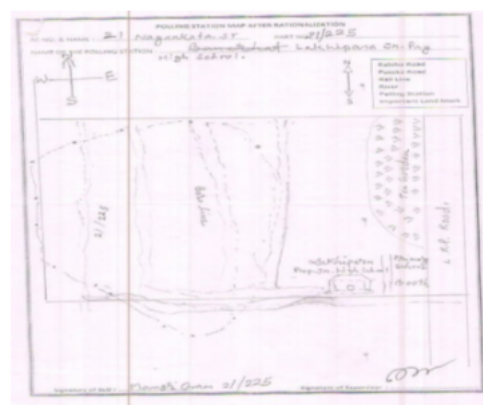

নির্বাচক নিবন্ধন আধিকারিকের স্বাক্ষর

Nazri Naksha

Google Map View

Polling Station Building Front View

Polling Station Front View

Cad View

Key MAP View

1 নাম : জীবন উড়াও পিতার নাম: দশাই উড়াও বাড়ির নং : 08 বয়স : 53 লিঙ্গ : পুরুষ	NFH2044725	ফটো উপলব্ধ	2 নাম : রজত উরাও পিতার নাম: জীবন উরাও বাড়ির নং : 08 বয়স : 30 লিঙ্গ : পুরুষ	NFH1689603	ফটো উপলব্ধ	3 নাম : পঞ্চমী উরাও পিতার নাম: তেত্রী উরাও বাড়ির নং : n0008 বয়স : 24 লিঙ্গ : মহিলা	NFH2131704	ফটো উপলব্ধ
4 নাম : তুলসী ওরাও স্বামীর নাম: জমা ওরাও বাড়ির নং : 49 বয়স : 69 লিঙ্গ : মহিলা	WB/02/016/105200	ফটো উপলব্ধ	5 নাম : বিমতা উরাও পিতার নাম: বৃদহা উরাও বাড়ির নং : এন0159 বয়স : 23 লিঙ্গ : মহিলা	NFH2195758	ফটো উপলব্ধ	6 নাম : রিজেশ ওরাংর পিতার নাম: বাবুরাম ওরাংর বাড়ির নং : এন0151 বয়স : 21 লিঙ্গ : পুরুষ	NFH2343846	ফটো উপলব্ধ
7 নাম : তেতরা উড়াও পিতার নাম: দশাই উড়াও বাড়ির নং : 08 বয়স : 53 লিঙ্গ : পুরুষ	WB/02/016/105335	ফটো উপলব্ধ	8 নাম : শুকরো উড়াও স্বামীর নাম: নবীন উড়াও বাড়ির নং : 09 বয়স : 63 লিঙ্গ : মহিলা	WB/02/016/105405	ফটো উপলব্ধ	9 নাম : বন্ধন ওরাও পিতার নাম: এতোয়া ওরাও বাড়ির নং : n0082 বয়স : 49 লিঙ্গ : পুরুষ	MFW2318632	ফটো উপলব্ধ
10 নাম : সীতা ওরাও স্বামীর নাম: লক্ষীরাম উরাও বাড়ির নং : n0049 বয়স : 47 লিঙ্গ : মহিলা	NFH1193655	ফটো উপলব্ধ	11 নাম : শুকরো উড়াও স্বামীর নাম: নবীন উড়াও বাড়ির নং : n0161 বয়স : 57 লিঙ্গ : মহিলা	MFW1405687	ফটো উপলব্ধ	12 নাম : চেনো উরাও স্বামীর নাম: কিশোর ওরাও বাড়ির নং : 54 বয়স : 45 লিঙ্গ : মহিলা	MFW2582351	ফটো উপলব্ধ
13 নাম : সুকরমুনি ওরাও পিতার নাম: জাওয়া ওরাও বাড়ির নং : 49 বয়স : 44 লিঙ্গ : মহিলা	MFW2273118	ফটো উপলব্ধ	14 নাম : সুনিলা ওরাও পিতার নাম: জামা ওরাও বাড়ির নং : 49 বয়স : 41 লিঙ্গ : পুরুষ	MFW2805869	ফটো উপলব্ধ	15 নাম : সুযেনা উরাও পিতার নাম: ভায়রো উরাও বাড়ির নং : 021 বয়স : 43 লিঙ্গ : মহিলা	MFW2582419	ফটো উপলব্ধ
16 নাম : কৃষ্ণা উড়াও পিতার নাম: দশাই উড়াও বাড়ির নং : 08 বয়স : 38 লিঙ্গ : মহিলা	MFW2582377	ফটো উপলব্ধ	17 নাম : নুরি ওরাও পিতার নাম: দশাই ওরাও বাড়ির নং : 08 বয়স : 47 লিঙ্গ : মহিলা	MFW2805877	ফটো উপলব্ধ	18 নাম : রাবিনতা উড়াও স্বামীর নাম: নবীন উড়াও বাড়ির নং : 09 বয়স : 52 লিঙ্গ : মহিলা	WB/02/016/105043	ফটো উপলব্ধ
19 নাম : শাবন উড়াও পিতার নাম: বীরবল উড়াও বাড়ির নং : n0013 বয়স : 67 লিঙ্গ : পুরুষ	WB/02/016/105057	ফটো উপলব্ধ	20 নাম : গাউরী উড়াও স্বামীর নাম: রতিয়া উড়াও বাড়ির নং : 47 বয়স : 65 লিঙ্গ : মহিলা	WB/02/016/105218	ফটো উপলব্ধ	21 নাম : শুকরমুনি উড়াও পিতার নাম: ঘুড়া উড়াও বাড়ির নং : n0081 বয়স : 51 লিঙ্গ : পুরুষ	MFW1507722	ফটো উপলব্ধ
22 নাম : চৈতু উড়াও মায়ের নাম: মরিয়ম উড়াও বাড়ির নং : 151 বয়স : 48 লিঙ্গ : পুরুষ	MFW2918316	ফটো উপলব্ধ	Q নাম : বাদো ওরাও পিতার নাম: খোচো ওরাও বাড়ির নং : 152 বয়স : 48 লিঙ্গ : মহিলা	MFW2582328	ফটো উপলব্ধ	24 নাম : শিলিয়া উড়াও স্বামীর নাম: ভায়রো উড়াও বাড়ির নং : n0021 বয়স : 64 লিঙ্গ : মহিলা	NFH1193853	ফটো উপলব্ধ
25 নাম : হীরামনি উরাও পিতার নাম: ভাইরো উরাও বাড়ির নং : 021 বয়স : 41 লিঙ্গ : মহিলা	MFW2273084	ফটো উপলব্ধ	26 নাম : লক্ষীরাম ওরাও পিতার নাম: জাওয়া ওরাও বাড়ির নং : 49 বয়স : 43 লিঙ্গ : পুরুষ	MFW2273068	ফটো উপলব্ধ	27 নাম : প্রীয়াঙ্কা টোপ্পো পিতার নাম: তিজো টোপ্পো বাড়ির নং : n0082 বয়স : 26 লিঙ্গ : মহিলা	NFH1921501	ফটো উপলব্ধ
28 নাম : মনিকা টোপ্পো পিতার নাম: তিজো টোপ্পো বাড়ির নং : n0082 বয়স : 27 লিঙ্গ : মহিলা	NFH1882729	ফটো উপলব্ধ	29 নাম : বীর্জাএনিভা ওরাও স্বামীর নাম: এতোয়া উড়াও বাড়ির নং : 158 বয়স : 63 লিঙ্গ : মহিলা	MFW2056851	ফটো উপলব্ধ	30 নাম : চান্দু উড়াও পিতার নাম: সোমা উড়াও বাড়ির নং : 16 বয়স : 49 লিঙ্গ : মহিলা	WB/02/016/105433	ফটো উপলব্ধ