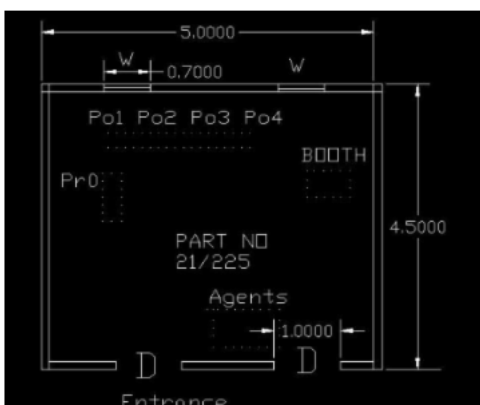

নির্বাচক নিবন্ধন আধিকারিকের স্বাক্ষর

Nazri Naksha

Google Map View

Polling Station Building Front View

Polling Station Front View

Cad View

Key MAP View

1 নাম : জীবন উড়াও পিতার নাম: দশাই উড়াও বাড়ির নং : 08 বয়স : 53 লিঙ্গ : পুরুষ	NFH2044725	ফটো উপলব্ধ	2 নাম : রজত উরাও পিতার নাম: জীবন উরাও বাড়ির নং : 08 বয়স : 30 লিঙ্গ : পুরুষ	NFH1689603	ফটো উপলব্ধ	3 নাম : পঞ্চমী উরাও পিতার নাম: তেত্রী উরাও বাড়ির নং : n0008 বয়স : 24 লিঙ্গ : মহিলা	NFH2131704	ফটো উপলব্ধ
4 নাম : তুলসী ওরাও স্বামীর নাম: জমা ওরাও বাড়ির নং : 49 বয়স : 69 লিঙ্গ : মহিলা	WB/02/016/105200	ফটো উপলব্ধ	5 নাম : বিমতা উরাও পিতার নাম: বৃদহা উরাও বাড়ির নং : এন0159 বয়স : 23 লিঙ্গ : মহিলা	NFH2195758	ফটো উপলব্ধ	6 নাম : রিজেশ ওরাংর পিতার নাম: বাবুরাম ওরাংর বাড়ির নং : এন0151 বয়স : 21 লিঙ্গ : পুরুষ	NFH2343846	ফটো উপলব্ধ
7 নাম : তেতরা উড়াও পিতার নাম: দশাই উড়াও বাড়ির নং : 08 বয়স : 53 লিঙ্গ : পুরুষ	WB/02/016/105335	ফটো উপলব্ধ	8 নাম : শুকরো উড়াও স্বামীর নাম: নবীন উড়াও বাড়ির নং : 09 বয়স : 63 লিঙ্গ : মহিলা	WB/02/016/105405	ফটো উপলব্ধ	9 নাম : বন্ধন ওরাও পিতার নাম: এতোয়া ওরাও বাড়ির নং : n0082 বয়স : 49 লিঙ্গ : পুরুষ	MFW2318632	ফটো উপলব্ধ
10 নাম : সীতা ওরাও স্বামীর নাম: লক্ষীরাম উরাও বাড়ির নং : n0049 বয়স : 47 লিঙ্গ : মহিলা	NFH1193655	ফটো উপলব্ধ	11 নাম : শুকরো উড়াও স্বামীর নাম: নবীন উড়াও বাড়ির নং : n0161 বয়স : 57 লিঙ্গ : মহিলা	MFW1405687	ফটো উপলব্ধ	12 নাম : চেনো উরাও স্বামীর নাম: কিশোর ওরাও বাড়ির নং : 54 বয়স : 45 লিঙ্গ : মহিলা	MFW2582351	ফটো উপলব্ধ
13 নাম : সুকরমুনি ওরাও পিতার নাম: জাওয়া ওরাও বাড়ির নং : 49 বয়স : 44 লিঙ্গ : মহিলা	MFW2273118	ফটো উপলব্ধ	14 নাম : সুনিলা ওরাও পিতার নাম: জামা ওরাও বাড়ির নং : 49 বয়স : 41 লিঙ্গ : পুরুষ	MFW2805869	ফটো উপলব্ধ	15 নাম : সুযেনা উরাও পিতার নাম: ভায়রো উরাও বাড়ির নং : 021 বয়স : 43 লিঙ্গ : মহিলা	MFW2582419	ফটো উপলব্ধ
16 নাম : কৃষ্ণা উড়াও পিতার নাম: দশাই উড়াও বাড়ির নং : 08 বয়স : 38 লিঙ্গ : মহিলা	MFW2582377	ফটো উপলব্ধ	17 নাম : নুরি ওরাও পিতার নাম: দশাই ওরাও বাড়ির নং : 08 বয়স : 47 লিঙ্গ : মহিলা	MFW2805877	ফটো উপলব্ধ	18 নাম : রাবিনতা উড়াও স্বামীর নাম: নবীন উড়াও বাড়ির নং : 09 বয়স : 52 লিঙ্গ : মহিলা	WB/02/016/105043	ফটো উপলব্ধ
19 নাম : শাবন উড়াও পিতার নাম: বীরবল উড়াও বাড়ির নং : n0013 বয়স : 67 লিঙ্গ : পুরুষ	WB/02/016/105057	ফটো উপলব্ধ	20 নাম : গাউরী উড়াও স্বামীর নাম: রতিয়া উড়াও বাড়ির নং : 47 বয়স : 65 লিঙ্গ : মহিলা	WB/02/016/105218	ফটো উপলব্ধ	21 নাম : শুকরমুনি উড়াও পিতার নাম: ঘুড়া উড়াও বাড়ির নং : n0081 বয়স : 51 লিঙ্গ : পুরুষ	MFW1507722	ফটো উপলব্ধ
22 নাম : চৈতু উড়াও মায়ের নাম: মরিয়ম উড়াও বাড়ির নং : 151 বয়স : 48 লিঙ্গ : পুরুষ	MFW2918316	ফটো উপলব্ধ	Q নাম : বাদো ওরাও পিতার নাম: খোচো ওরাও বাড়ির নং : 152 বয়স : 48 লিঙ্গ : মহিলা	MFW2582328	ফটো উপলব্ধ	24 নাম : শিলিয়া উড়াও স্বামীর নাম: ভায়রো উড়াও বাড়ির নং : n0021 বয়স : 64 লিঙ্গ : মহিলা	NFH1193853	ফটো উপলব্ধ
25 নাম : হীরামনি উরাও পিতার নাম: ভাইরো উরাও বাড়ির নং : 021 বয়স : 41 লিঙ্গ : মহিলা	MFW2273084	ফটো উপলব্ধ	26 নাম : লক্ষীরাম ওরাও পিতার নাম: জাওয়া ওরাও বাড়ির নং : 49 বয়স : 43 লিঙ্গ : পুরুষ	MFW2273068	ফটো উপলব্ধ	27 নাম : প্রীয়াঙ্কা টোপ্পো পিতার নাম: তিজো টোপ্পো বাড়ির নং : n0082 বয়স : 26 লিঙ্গ : মহিলা	NFH1921501	ফটো উপলব্ধ
28 নাম : মনিকা টোপ্পো পিতার নাম: তিজো টোপ্পো বাড়ির নং : n0082 বয়স : 27 লিঙ্গ : মহিলা	NFH1882729	ফটো উপলব্ধ	29 নাম : বীর্জাএনিভা ওরাও স্বামীর নাম: এতোয়া উড়াও বাড়ির নং : 158 বয়স : 63 লিঙ্গ : মহিলা	MFW2056851	ফটো উপলব্ধ	30 নাম : চান্দু উড়াও পিতার নাম: সোমা উড়াও বাড়ির নং : 16 বয়স : 49 লিঙ্গ : মহিলা	WB/02/016/105433	ফটো উপলব্ধ