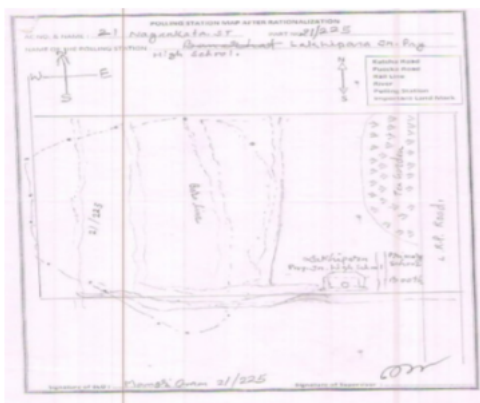

Nazri Naksha