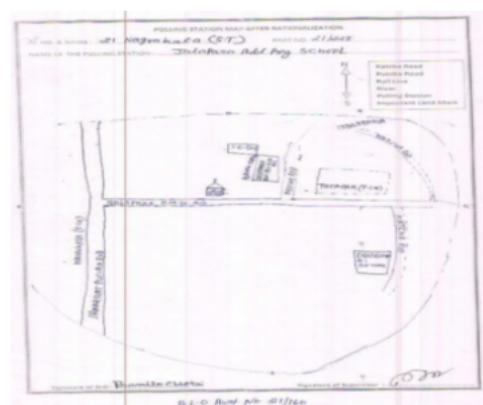

নির্বাচক নিবন্ধন আধিকারিকের স্বাক্ষর

Nazri Naksha

Google Map View

Polling Station Building Front View

Polling Station Front View

Cad View

Key MAP View

1	MFW2807469	ফটো উপলব্ধ	2	MFW2484350	ফটো উপলব্ধ	3	NFH1814391	ফটো উপলব্ধ
নাম : মুন্সী উরাও পিতার নাম: বিরশা উরাও বাড়ির নং : n0037 বয়স : 40 লিঙ্গ : মহিলা			নাম : সুনিতা উরাও স্বামীর নাম: অঘন উরাও বাড়ির নং : n0128 বয়স : 40 লিঙ্গ : মহিলা			নাম : দিপক ওরাও মায়ের নাম: রুপস্বী ওরাও বাড়ির নং : n0003 বয়স : 29 লিঙ্গ : পুরুষ		
4	WB/02/016/348040	ফটো উপলব্ধ	5	WB/02/016/348187	ফটো উপলব্ধ	6	MFW1494426	ফটো উপলব্ধ
নাম : কুলদেব উরাও পিতার নাম: চামু উরাও বাড়ির নং : n0086 বয়স : 55 লিঙ্গ : পুরুষ			নাম : এতোয়ারী উরাও স্বামীর নাম: বনদে উরাও বাড়ির নং : n0058 বয়স : 51 লিঙ্গ : মহিলা			নাম : দীলিপ কুমার ওরাও পিতার নাম: চামরু ওরাও বাড়ির নং : n0071 বয়স : 46 লিঙ্গ : পুরুষ		
7	WB/02/016/348402	ফটো উপলব্ধ	8	MFW2573541	ফটো উপলব্ধ	9	NFH1792514	ফটো উপলব্ধ
নাম : চুনেশ্বর উরাও পিতার নাম: চামু উরাও বাড়ির নং : n0088 বয়স : 53 লিঙ্গ : পুরুষ			নাম : রঞ্জিত উরাও পিতার নাম: মাকু উরাও বাড়ির নং : n0126 বয়স : 38 লিঙ্গ : পুরুষ			নাম : সুশিলা উরাও স্বামীর নাম: সিতারাম উরাও বাড়ির নং : n0055 বয়স : 41 লিঙ্গ : মহিলা		
10	WB/02/016/348129	ফটো উপলব্ধ	11	WB/02/016/348190	ফটো উপলব্ধ	12	WB/02/016/348311	ফটো উপলব্ধ
নাম : বিন্মাথ উরাও পিতার নাম: ডহরু উরাও বাড়ির নং : n0001 বয়স : 61 লিঙ্গ : পুরুষ			নাম : রুপান্তি উরাও স্বামীর নাম: প্রধান উরাও বাড়ির নং : n0003 বয়স : 56 লিঙ্গ : মহিলা			নাম : ডহরু উরাও পিতার নাম: সোমরা উরাও বাড়ির নং : n0031 বয়স : 66 লিঙ্গ : পুরুষ		
13	WB/02/016/348336	ফটো উপলব্ধ	14	WB/02/016/348059	ফটো উপলব্ধ	15	NFH1590181	ফটো উপলব্ধ
নাম : সদাইন উরাও স্বামীর নাম: গোদলা উরাও বাড়ির নং : n0035 বয়স : 61 লিঙ্গ : মহিলা			নাম : নগেশ্বর উরাও পিতার নাম: চামু উরাও বাড়ির নং : n0036 বয়স : 55 লিঙ্গ : পুরুষ			নাম : সোনালী উরাও পিতার নাম: নাগেশ্বর উরাও বাড়ির নং : n0036 বয়স : 30 লিঙ্গ : মহিলা		
16	WB/02/016/248189	ফটো উপলব্ধ	17	WB/02/016/348417	ফটো উপলব্ধ	18	NFH1361773	ফটো উপলব্ধ
নাম : ফুলমুনি উরাও স্বামীর নাম: কুলদীপ উরাও বাড়ির নং : n0001 বয়স : 53 লিঙ্গ : মহিলা			নাম : ছোটয়া উরাও পিতার নাম: ডহরু উরাও বাড়ির নং : n0002 বয়স : 60 লিঙ্গ : পুরুষ			নাম : প্রদীপ উরাও পিতার নাম: প্রধান উরাও বাড়ির নং : n0003 বয়স : 32 লিঙ্গ : পুরুষ		
19	NFH1691179	ফটো উপলব্ধ	20	WB/02/016/348335	ফটো উপলব্ধ	21	NFH2324036	ফটো উপলব্ধ
নাম : কিরান উরাও পিতার নাম: ডহরু উরাও বাড়ির নং : n0031 বয়স : 29 লিঙ্গ : পুরুষ			নাম : গোদলা উরাও পিতার নাম: গোপাল উরাও বাড়ির নং : n0035 বয়স : 66 লিঙ্গ : পুরুষ			নাম : বীনীশা ওরাংর পিতার নাম: বাবলু ওরাংর বাড়ির নং : এন0034 বয়স : 21 লিঙ্গ : মহিলা		
22	NFH2136109	ফটো উপলব্ধ	23	NFH1361740	ফটো উপলব্ধ	Q	NFH1361757	ফটো উপলব্ধ
নাম : অমিত উরাও পিতার নাম: সীতারাম উরাও বাড়ির নং : n0055 বয়স : 26 লিঙ্গ : পুরুষ			নাম : সিতারাম উরাও পিতার নাম: চামরা উরাও বাড়ির নং : n0055 বয়স : 43 লিঙ্গ : পুরুষ			নাম : সালিগরাম উরাও পিতার নাম: চামরা উরাও বাড়ির নং : বয়স : 33 লিঙ্গ : পুরুষ		
25	NFH1691211	ফটো উপলব্ধ	26	NFH2136075	ফটো উপলব্ধ	27	NFH2135937	ফটো উপলব্ধ
নাম : সুসেনা ওড়াও স্বামীর নাম: বিনোদ ওড়াও বাড়ির নং : n0071 বয়স : 40 লিঙ্গ : মহিলা			নাম : সপনা উরাও পিতার নাম: চুনেশ্বর উরাও বাড়ির নং : n0088 বয়স : 26 লিঙ্গ : মহিলা			নাম : আমন উরাও পিতার নাম: চুনেশ্বর ওরাও বাড়ির নং : n0088 বয়স : 25 লিঙ্গ : পুরুষ		
28	NFH2318681	ফটো উপলব্ধ	29	NFH1691005	ফটো উপলব্ধ	30	NFH2318608	ফটো উপলব্ধ
নাম : গীতাজলি ওরাংর পিতার নাম: গণেশ ওরাংর বাড়ির নং : এন0058 বয়স : 21 লিঙ্গ : মহিলা			নাম : রাজেশ উরাও পিতার নাম: রাতীয়া উরাও বাড়ির নং : n0004 বয়স : 31 লিঙ্গ : পুরুষ			নাম : রাকেশ ওরাংর পিতার নাম: রমেশ ওরাংর বাড়ির নং : এন0035 বয়স : 21 লিঙ্গ : পুরুষ		