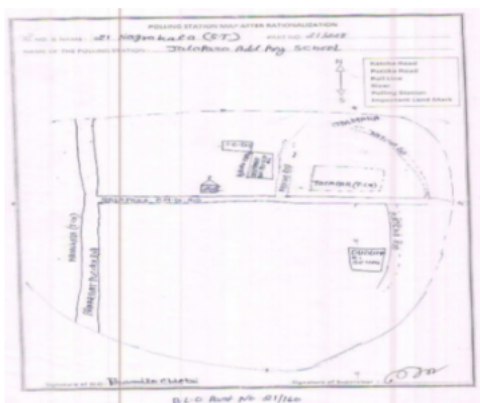

Nazri Naksha