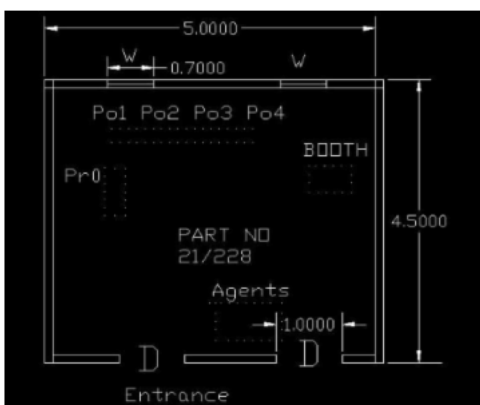

নির্বাচক নিবন্ধন আধিকারিকের স্বাক্ষর

Nazri Naksha

Google Map View

Polling Station Building Front View

Polling Station Front View

Cad View

Key MAP View

1	MFW2807469	ফটো উপলব্ধ	2	MFW2484350	ফটো উপলব্ধ	3	NFH1814391	ফটো উপলব্ধ
নাম : মুন্সী উরাও পিতার নাম: বিরশা উরাও বাড়ির নং : n0037 বয়স : 40 লিঙ্গ : মহিলা			নাম : সুনিতা উরাও স্বামীর নাম: অঘন উরাও বাড়ির নং : n0128 বয়স : 40 লিঙ্গ : মহিলা			নাম : দিপক ওরাও মায়ের নাম: রুপস্বী ওরাও বাড়ির নং : n0003 বয়স : 29 লিঙ্গ : পুরুষ		
4	WB/02/016/348040	ফটো উপলব্ধ	5	WB/02/016/348187	ফটো উপলব্ধ	6	MFW1494426	ফটো উপলব্ধ
নাম : কুলদেব উরাও পিতার নাম: চামু উরাও বাড়ির নং : n0086 বয়স : 55 লিঙ্গ : পুরুষ			নাম : এতোয়ারী উরাও স্বামীর নাম: বনদে উরাও বাড়ির নং : n0058 বয়স : 51 লিঙ্গ : মহিলা			নাম : দীলিপ কুমার ওরাও পিতার নাম: চামরু ওরাও বাড়ির নং : n0071 বয়স : 46 লিঙ্গ : পুরুষ		
7	WB/02/016/348402	ফটো উপলব্ধ	8	MFW2573541	ফটো উপলব্ধ	9	NFH1792514	ফটো উপলব্ধ
নাম : চুনেশ্বর উরাও পিতার নাম: চামু উরাও বাড়ির নং : n0088 বয়স : 53 লিঙ্গ : পুরুষ			নাম : রঞ্জিত উরাও পিতার নাম: মাকু উরাও বাড়ির নং : n0126 বয়স : 38 লিঙ্গ : পুরুষ			নাম : সুশিলা উরাও স্বামীর নাম: সিতারাম উরাও বাড়ির নং : n0055 বয়স : 41 লিঙ্গ : মহিলা		
10	WB/02/016/348129	ফটো উপলব্ধ	11	WB/02/016/348190	ফটো উপলব্ধ	12	WB/02/016/348311	ফটো উপলব্ধ
নাম : বিন্মাথ উরাও পিতার নাম: ডহরু উরাও বাড়ির নং : n0001 বয়স : 61 লিঙ্গ : পুরুষ			নাম : রুপান্তি উরাও স্বামীর নাম: প্রধান উরাও বাড়ির নং : n0003 বয়স : 56 লিঙ্গ : মহিলা			নাম : ডহরু উরাও পিতার নাম: সোমরা উরাও বাড়ির নং : n0031 বয়স : 66 লিঙ্গ : পুরুষ		
13	WB/02/016/348336	ফটো উপলব্ধ	14	WB/02/016/348059	ফটো উপলব্ধ	15	NFH1590181	ফটো উপলব্ধ
নাম : সদাইন উরাও স্বামীর নাম: গোদলা উরাও বাড়ির নং : n0035 বয়স : 61 লিঙ্গ : মহিলা			নাম : নগেশ্বর উরাও পিতার নাম: চামু উরাও বাড়ির নং : n0036 বয়স : 55 লিঙ্গ : পুরুষ			নাম : সোনালী উরাও পিতার নাম: নাগেশ্বর উরাও বাড়ির নং : n0036 বয়স : 30 লিঙ্গ : মহিলা		
16	WB/02/016/248189	ফটো উপলব্ধ	17	WB/02/016/348417	ফটো উপলব্ধ	18	NFH1361773	ফটো উপলব্ধ
নাম : ফুলমুনি উরাও স্বামীর নাম: কুলদীপ উরাও বাড়ির নং : n0001 বয়স : 53 লিঙ্গ : মহিলা			নাম : ছোটয়া উরাও পিতার নাম: ডহরু উরাও বাড়ির নং : n0002 বয়স : 60 লিঙ্গ : পুরুষ			নাম : প্রদীপ উরাও পিতার নাম: প্রধান উরাও বাড়ির নং : n0003 বয়স : 32 লিঙ্গ : পুরুষ		
19	NFH1691179	ফটো উপলব্ধ	20	WB/02/016/348335	ফটো উপলব্ধ	21	NFH2324036	ফটো উপলব্ধ
নাম : কিরান উরাও পিতার নাম: ডহরু উরাও বাড়ির নং : n0031 বয়স : 29 লিঙ্গ : পুরুষ			নাম : গোদলা উরাও পিতার নাম: গোপাল উরাও বাড়ির নং : n0035 বয়স : 66 লিঙ্গ : পুরুষ			নাম : বীনীশা ওরাংর পিতার নাম: বাবলু ওরাংর বাড়ির নং : এন0034 বয়স : 21 লিঙ্গ : মহিলা		
22	NFH2136109	ফটো উপলব্ধ	23	NFH1361740	ফটো উপলব্ধ	Q	NFH1361757	ফটো উপলব্ধ
নাম : অমিত উরাও পিতার নাম: সীতারাম উরাও বাড়ির নং : n0055 বয়স : 26 লিঙ্গ : পুরুষ			নাম : সিতারাম উরাও পিতার নাম: চামরা উরাও বাড়ির নং : n0055 বয়স : 43 লিঙ্গ : পুরুষ			নাম : সালিগরাম উরাও পিতার নাম: চামরা উরাও বাড়ির নং : বয়স : 33 লিঙ্গ : পুরুষ		
25	NFH1691211	ফটো উপলব্ধ	26	NFH2136075	ফটো উপলব্ধ	27	NFH2135937	ফটো উপলব্ধ
নাম : সুসেনা ওড়াও স্বামীর নাম: বিনোদ ওড়াও বাড়ির নং : n0071 বয়স : 40 লিঙ্গ : মহিলা			নাম : সপনা উরাও পিতার নাম: চুনেশ্বর উরাও বাড়ির নং : n0088 বয়স : 26 লিঙ্গ : মহিলা			নাম : আমন উরাও পিতার নাম: চুনেশ্বর ওরাও বাড়ির নং : n0088 বয়স : 25 লিঙ্গ : পুরুষ		
28	NFH2318681	ফটো উপলব্ধ	29	NFH1691005	ফটো উপলব্ধ	30	NFH2318608	ফটো উপলব্ধ
নাম : গীতাজলি ওরাংর পিতার নাম: গণেশ ওরাংর বাড়ির নং : এন0058 বয়স : 21 লিঙ্গ : মহিলা			নাম : রাজেশ উরাও পিতার নাম: রাতীয়া উরাও বাড়ির নং : n0004 বয়স : 31 লিঙ্গ : পুরুষ			নাম : রাকেশ ওরাংর পিতার নাম: রমেশ ওরাংর বাড়ির নং : এন0035 বয়স : 21 লিঙ্গ : পুরুষ		