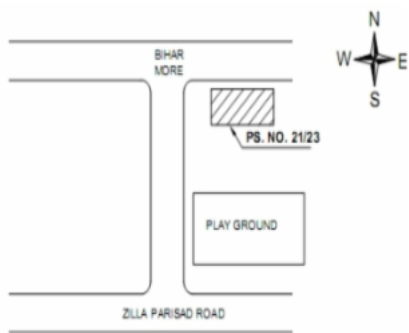

নির্বাচক তালিকা 2026 S25 পশ্চিমবঙ্গ

বিধানসভা নির্বাচনক্ষেত্রের নং, নাম ও সংরক্ষণের স্থিতি : 21 - নাগরাকাটা (তপশীলি উপজাতি)		অংশ নং : 23			
বিধানসভা নির্বাচনক্ষেত্রটি যে লোকসভা নির্বাচনক্ষেত্রের / ক্ষেত্রসমূহের অন্তর্ভুক্ত তার নং, নাম ও সংরক্ষণ স্থিতি : 2 - আলিপুরদুয়ার (তপশীলি উপজাতি)					
1. সংশোধনের পূর্ণ বিবরণ					
সংশোধনের বৎসর :	2026	নির্বাচক তালিকার পরিচিতি :			
ভিত্তি তারিখ :	01-01-2026	বিশেষ নিবিড় সংশোধন ২০২৬ এর চূড়ান্ত ভোটার তালিকার সহিত 06-04-2026 তারিখ অবধি সংশোধিত নির্বাচক তালিকা			
সংশোধনের প্রকৃতি :	ধারাবাহিক সংশোধন 2026				
প্রকাশনার তারিখ :	06-04-2026				
2. অংশ ও নির্বাচনী এলাকার পূর্ণ বিবরণ :					
অংশের ভাগ নং ও নাম :					
1-ধানু লাইন.		প্রধান শহর/গ্রাম	: জুরন্তী টি গার্ডেন		
2-বুধু লাইন.		ওয়ার্ড	:		
3-ডেঘা লাইন.		থানা	: মেটেলী		
4-সোমা লাইন.		গ্রাম পঞ্চগায়েত	: ইনডং মাটিয়ালী		
		ব্লক	: মাটিয়ালী		
		মহকুমা	: মাল		
		জেলা	: জলপাইগুড়ি		
		পিন	: 735223		
3. ভোট গ্রহন কেন্দ্রের পূর্ণ বিবরণ :					
ভোট গ্রহন কেন্দ্রের নং, নাম :		ভোট গ্রহন কেন্দ্রের শ্রেণী :		গ্রামীণ	
23 - জুরন্তী চা বাগান প্রাথমিক বিদ্যালয়		এই অংশে সহায়ক ভোটগ্রহন কেন্দ্রের সংখ্যা		0	
ভোট গ্রহন কেন্দ্রের ঠিকানা :		:			
জুরন্তী চা বাগান প্রাথমিক বিদ্যালয়, জুরন্তী চা বাগান, বুধু লাইন					
4. নির্বাচকের সংখ্যা :					
প্রথম ক্রমিক নং	শেষ ক্রমিক নং	মোট সংখ্যা			
		পুরুষ	মহিলা	তৃতীয় লিঙ্গ	মোট
1	1099	509	565	0	1074

নির্বাচক নিবন্ধন আধিকারিকের স্বাক্ষর

Nazri Naksha

KEY MAP OF PS

Google Map View

Polling Station Building Front View

Polling Station Front View

Cad View

PLAN OF PS