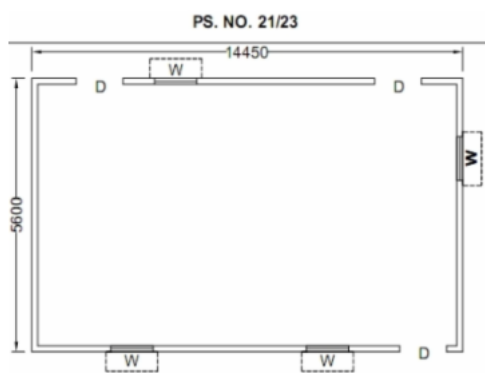

নির্বাচক নিবন্ধন আধিকারিকের স্বাক্ষর

Nazri Naksha

KEY MAP OF PS

Google Map View

Polling Station Building Front View

Polling Station Front View

Cad View

PLAN OF PS