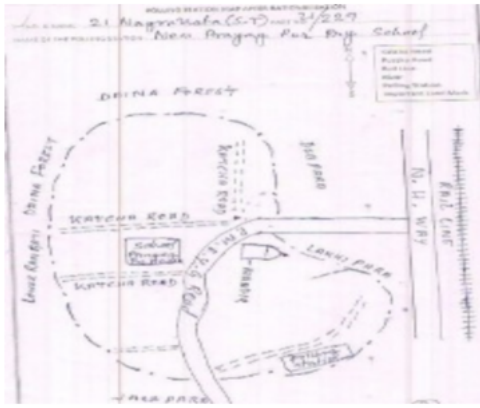

Nazri Naksha