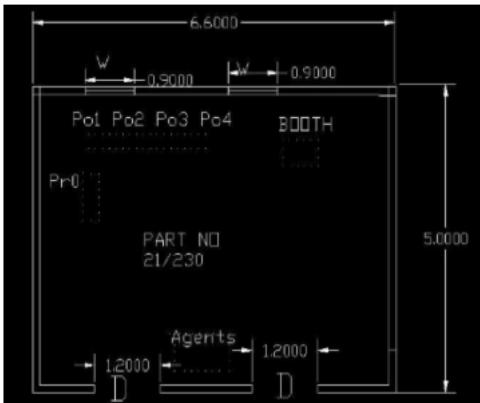

নির্বাচক নিবন্ধন আধিকারিকের স্বাক্ষর

Nazri Naksha

Google Map View

Polling Station Building Front View

Polling Station Front View

Cad View

Key MAP View

1 নাম : পঞ্চমী ওরাত পিতার নাম: মনিলাল ওরাত বাড়ির নং : n0170 বয়স : 29 লিঙ্গ : মহিলা	NFH1911353 ফটো উপলব্ধ	2 নাম : মনিলাল অরুণ পিতার নাম: গনেশ উরাত বাড়ির নং : n0170 বয়স : 49 লিঙ্গ : পুরুষ	MFW1390285 ফটো উপলব্ধ	3 নাম : রংলাল অসুর পিতার নাম: লক্ষ অসুর বাড়ির নং : n0233 বয়স : 65 লিঙ্গ : পুরুষ	WB/02/016/009557 ফটো উপলব্ধ
4 নাম : মনিসা ওরাত পিতার নাম: রাম ওরাত বাড়ির নং : n0167 বয়স : 28 লিঙ্গ : মহিলা	NFH1792944 ফটো উপলব্ধ	5 নাম : অনজানি ওরাত পিতার নাম: রাম ওরাত বাড়ির নং : n0167 বয়স : 30 লিঙ্গ : মহিলা	NFH1691583 ফটো উপলব্ধ	6 নাম : অনিমা উরাত স্বামীর নাম: শ্যাম উরাত বাড়ির নং : n0167 বয়স : 39 লিঙ্গ : মহিলা	NFH1590553 ফটো উপলব্ধ
7 নাম : সন্তম ওরাত পিতার নাম: শ্যাম ওরাত বাড়ির নং : n0167 বয়স : 29 লিঙ্গ : পুরুষ	NFH1691575 ফটো উপলব্ধ	8 নাম : আরতী উড়াও মায়ের নাম: বন্ধইন উড়াও বাড়ির নং : n0109 বয়স : 38 লিঙ্গ : মহিলা	NFH1196740 ফটো উপলব্ধ	9 নাম : অনীতা ওরাত স্বামীর নাম: কালু উরাত বাড়ির নং : n0012 বয়স : 51 লিঙ্গ : মহিলা	NFH2240687 ফটো উপলব্ধ
10 নাম : বলধীর ওরাত পিতার নাম: রনজিৎ ওরাত বাড়ির নং : n0227 বয়স : 27 লিঙ্গ : পুরুষ	NFH1911429 ফটো উপলব্ধ	11 নাম : প্রেনা ওরাত পিতার নাম: আকাশ ওরাত বাড়ির নং : n0178 বয়স : 27 লিঙ্গ : মহিলা	NFH1911452 ফটো উপলব্ধ	12 নাম : পুনীতা উরাত পিতার নাম: মহাদেব উরাত বাড়ির নং : এন0220 বয়স : 27 লিঙ্গ : মহিলা	NFH2322089 ফটো উপলব্ধ
13 নাম : সুস্মিতা উরাত পিতার নাম: শিবশংকর উরাত বাড়ির নং : এন0066 বয়স : 25 লিঙ্গ : মহিলা	NFH2322055 ফটো উপলব্ধ	14 নাম : প্রকাশ উরাত পিতার নাম: বৃথুয়া উরাত বাড়ির নং : n0069 বয়স : 33 লিঙ্গ : পুরুষ	NFH1691757 ফটো উপলব্ধ	15 নাম : গুত্র উড়াও স্বামীর নাম: বৃথুয়া উড়াও বাড়ির নং : n0069 বয়স : 48 লিঙ্গ : মহিলা	NFH1196864 ফটো উপলব্ধ
16 নাম : সুমন উড়াও স্বামীর নাম: মনি উড়াও বাড়ির নং : n0226 বয়স : 47 লিঙ্গ : মহিলা	NFH1196799 ফটো উপলব্ধ	17 নাম : সৃজিত্তি উরাত মায়ের নাম: বিজলী উরাত বাড়ির নং : n0114 বয়স : 45 লিঙ্গ : মহিলা	MFW2267706 ফটো উপলব্ধ	18 নাম : পুষ্পা উরাত স্বামীর নাম: লরেন্স উরাত বাড়ির নং : n0115 বয়স : 73 লিঙ্গ : মহিলা	WB/02/016/009518 ফটো উপলব্ধ
19 নাম : কাটিনা উরাত মায়ের নাম: পুষ্পা উরাত বাড়ির নং : 0125 বয়স : 34 লিঙ্গ : মহিলা	NFH1269059 ফটো উপলব্ধ	20 নাম : বিজয় ওরাত পিতার নাম: মংগরা ওরাত বাড়ির নং : n0123 বয়স : 37 লিঙ্গ : পুরুষ	MFW2919694 ফটো উপলব্ধ	21 নাম : নমিতা উরাত পিতার নাম: শংকর উরাত বাড়ির নং : এন0014 বয়স : 30 লিঙ্গ : মহিলা	NFH1590934 ফটো উপলব্ধ
22 নাম : মানজিৎ উরাত পিতার নাম: ডালু উরাত বাড়ির নং : n0125 বয়স : 49 লিঙ্গ : পুরুষ	WB/02/016/009237 ফটো উপলব্ধ	23 নাম : অনিতা উরাত স্বামীর নাম: কৃষ্ণ উরাত বাড়ির নং : n0126 বয়স : 51 লিঙ্গ : মহিলা	WB/02/016/009112 ফটো উপলব্ধ	24 নাম : রূপনা উরাত পিতার নাম: রামদাস উরাত বাড়ির নং : n0156 বয়স : 50 লিঙ্গ : পুরুষ	WB/02/016/009198 ফটো উপলব্ধ
25 নাম : নন্দকিশোর উরাত পিতার নাম: চন্দ্রপাল উরাত বাড়ির নং : n0164 বয়স : 42 লিঙ্গ : পুরুষ	MFW2003556 ফটো উপলব্ধ	26 নাম : নারায়ন উরাত পিতার নাম: বৃথুয়া উরাত বাড়ির নং : n0069 বয়স : 29 লিঙ্গ : পুরুষ	NFH1691930 ফটো উপলব্ধ	27 নাম : তিয়া ভগত পিতার নাম: অজাঈয় ভগত বাড়ির নং : এন0284 বয়স : 22 লিঙ্গ : মহিলা	NFH2259521 ফটো উপলব্ধ
28 নাম : রজনী ওরাত পিতার নাম: শালিগ্রাম ওরাত বাড়ির নং : n0222 বয়স : 25 লিঙ্গ : মহিলা	NFH2139160 ফটো উপলব্ধ	Q 29 নাম : কবিতা উরাত পিতার নাম: শিবশংকর উরাত বাড়ির নং : বয়স : 31 লিঙ্গ : মহিলা	NFH1591023 ফটো উপলব্ধ	30 নাম : ধীরেন উড়াও পিতার নাম: সুকরা উড়াও বাড়ির নং : n0112 বয়স : 49 লিঙ্গ : পুরুষ	MFW2003291 ফটো উপলব্ধ