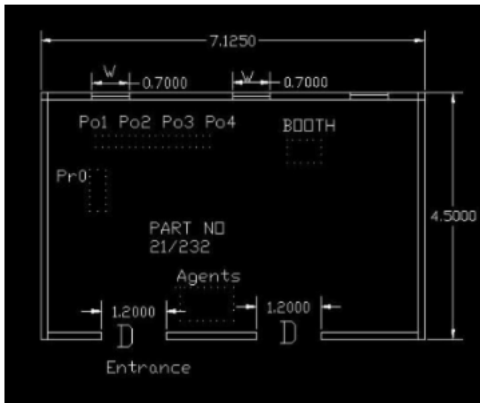

নির্বাচক নিবন্ধন আধিকারিকের স্বাক্ষর

Nazri Naksha

Google Map View

Polling Station Building Front View

Polling Station Front View

Cad View

Key MAP View

|  |                  |            |   |                  |            |   |                  |            |
|--|------------------|------------|---|------------------|------------|---|------------------|------------|
| 1<br>নাম : শনচারোয়া<br>পিতার নাম: বড়াশনি<br>বাড়ির নং : n0055<br>বয়স : 51 লিঙ্গ : পুরুষ             | WB/02/016/012500 | ফটো উপলব্ধ | 2<br>নাম : সাইদুন খাতুন<br>স্বামীর নাম: নূর মহঃ আনসারী<br>বাড়ির নং : n0095<br>বয়স : 40 লিঙ্গ : মহিলা  | CGT2692481       | ফটো উপলব্ধ | 3<br>নাম : ফিরোজ খান<br>পিতার নাম: নাসির খান<br>বাড়ির নং : n0158<br>বয়স : 41 লিঙ্গ : পুরুষ                | MFW2586923       | ফটো উপলব্ধ |
| 4<br>নাম : সুনিতা উরাও<br>স্বামীর নাম: সনচারোয়া উরাও<br>বাড়ির নং : n0055<br>বয়স : 43 লিঙ্গ : মহিলা  | MFW2946929       | ফটো উপলব্ধ | 5<br>নাম : রাজেশ উরাও<br>পিতার নাম: সানচারোয়া উরাও<br>বাড়ির নং : এন0055<br>বয়স : 30 লিঙ্গ : পুরুষ    | NFH2206688       | ফটো উপলব্ধ | 6<br>নাম : মুবারক আনসারি<br>পিতার নাম: নূর মোহাম্মদ আনসারি<br>বাড়ির নং : এন0095<br>বয়স : 21 লিঙ্গ : পুরুষ | NFH2315984       | ফটো উপলব্ধ |
| 7<br>নাম : সালমা খাতুন<br>পিতার নাম: চিত্তন আনসারী<br>বাড়ির নং : n0095<br>বয়স : 60 লিঙ্গ : মহিলা     | NFH1884543       | ফটো উপলব্ধ | 8<br>নাম : শ্রীজানা কুমাল(দাস)<br>স্বামীর নাম: পঙ্ক দাস<br>বাড়ির নং : n0213<br>বয়স : 26 লিঙ্গ : মহিলা | NFH1919315       | ফটো উপলব্ধ | 9<br>নাম : বৃধমনি উড়াও<br>স্বামীর নাম: সুনীল উড়াও<br>বাড়ির নং : n0194<br>বয়স : 37 লিঙ্গ : মহিলা         | NFH1592179       | ফটো উপলব্ধ |
| 10<br>নাম : বাসুদেব উরাও<br>পিতার নাম: সোমরা উরাও<br>বাড়ির নং : n0017<br>বয়স : 67 লিঙ্গ : পুরুষ      | WB/02/016/012226 | ফটো উপলব্ধ | 11<br>নাম : শঙ্কর উরাও<br>পিতার নাম: লইনকা উরাও<br>বাড়ির নং : n0019<br>বয়স : 50 লিঙ্গ : পুরুষ         | WB/02/016/012366 | ফটো উপলব্ধ | 12<br>নাম : প্রীতি ওরাও<br>স্বামীর নাম: জয়প্রকাশ ওরাও<br>বাড়ির নং : n0033<br>বয়স : 40 লিঙ্গ : মহিলা      | MFW2586642       | ফটো উপলব্ধ |
| 13<br>নাম : অমৃত উরাও<br>পিতার নাম: সোমরা উরাও<br>বাড়ির নং : n0017<br>বয়স : 66 লিঙ্গ : পুরুষ         | WB/02/016/012236 | ফটো উপলব্ধ | 14<br>নাম : হেমন্তি ওরাও<br>স্বামীর নাম: শেখর ওরাও<br>বাড়ির নং : n0146<br>বয়স : 43 লিঙ্গ : মহিলা      | MFW2327336       | ফটো উপলব্ধ | 15<br>নাম : সানচারিয়া উরাও<br>পিতার নাম: বাসুদেব উরাও<br>বাড়ির নং : n0017<br>বয়স : 37 লিঙ্গ : মহিলা      | NFH0922682       | ফটো উপলব্ধ |
| 16<br>নাম : সুনিতা উরাও<br>স্বামীর নাম: অমৃত উরাও<br>বাড়ির নং : n0017<br>বয়স : 61 লিঙ্গ : মহিলা      | WB/02/016/012432 | ফটো উপলব্ধ | 17<br>নাম : বীরলা উরাও<br>পিতার নাম: কুমার উরাও<br>বাড়ির নং : n0032<br>বয়স : 40 লিঙ্গ : পুরুষ         | MFW2586568       | ফটো উপলব্ধ | 18<br>নাম : ভ্যারাম উড়াও<br>পিতার নাম: কুমার উড়াও<br>বাড়ির নং : n0032<br>বয়স : 31 লিঙ্গ : পুরুষ         | NFH1592153       | ফটো উপলব্ধ |
| 19<br>নাম : অজিতা ওরাও<br>স্বামীর নাম: বোথা ওরাও<br>বাড়ির নং : n0035<br>বয়স : 46 লিঙ্গ : মহিলা       | MFW2005718       | ফটো উপলব্ধ | 20<br>নাম : কার্তিক উরাও<br>পিতার নাম: ভোলা উরাও<br>বাড়ির নং : n0035<br>বয়স : 43 লিঙ্গ : পুরুষ        | MFW2586766       | ফটো উপলব্ধ | 21<br>নাম : সীতা ওরাও<br>স্বামীর নাম: বিলিয়াম ওরাও<br>বাড়ির নং : এন0165<br>বয়স : 41 লিঙ্গ : মহিলা        | NFH2259869       | ফটো উপলব্ধ |
| 22<br>নাম : কয়লাশ উরাও<br>পিতার নাম: অমিতলাল উরাও<br>বাড়ির নং : n0017<br>বয়স : 29 লিঙ্গ : পুরুষ     | NFH1692656       | ফটো উপলব্ধ | 23<br>নাম : মালতি উরাও<br>স্বামীর নাম: এতোয়া উরাও<br>বাড়ির নং : n0029<br>বয়স : 58 লিঙ্গ : মহিলা      | MFW1390582       | ফটো উপলব্ধ | 24<br>নাম : মঙ্গল রাম উরাও<br>পিতার নাম: কুমার উরাও<br>বাড়ির নং : n0032<br>বয়স : 35 লিঙ্গ : পুরুষ         | NFH1058247       | ফটো উপলব্ধ |
| 25<br>নাম : সতীশ টোপ্পো<br>পিতার নাম: জহরলাল টোপ্পো<br>বাড়ির নং : n0033<br>বয়স : 42 লিঙ্গ : পুরুষ    | MFW2268472       | ফটো উপলব্ধ | 26<br>নাম : পুনম উরাও<br>স্বামীর নাম: বীরমোহন উরাও<br>বাড়ির নং : n0043<br>বয়স : 35 লিঙ্গ : মহিলা      | NFH1362755       | ফটো উপলব্ধ | 27<br>নাম : সুকারাম উরাও<br>পিতার নাম: সহরাই উরাও<br>বাড়ির নং : n0050<br>বয়স : 51 লিঙ্গ : পুরুষ           | MFW2005676       | ফটো উপলব্ধ |
| 28<br>নাম : এতোয়ারি উরাও<br>স্বামীর নাম: ভাদোয়া উরাও<br>বাড়ির নং : n0051<br>বয়স : 68 লিঙ্গ : মহিলা | WB/02/016/012209 | ফটো উপলব্ধ | 29<br>নাম : বাসো উরাও<br>পিতার নাম: শিলিপ উরাও<br>বাড়ির নং : n0052<br>বয়স : 61 লিঙ্গ : পুরুষ          | WB/02/016/012311 | ফটো উপলব্ধ | 30<br>নাম : দিলমুনি উরাও<br>স্বামীর নাম: বাসো উরাও<br>বাড়ির নং : n0052<br>বয়স : 54 লিঙ্গ : মহিলা          | WB/02/016/012388 | ফটো উপলব্ধ |