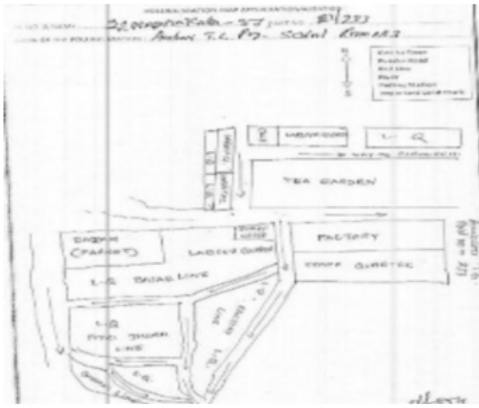

Nazri Naksha