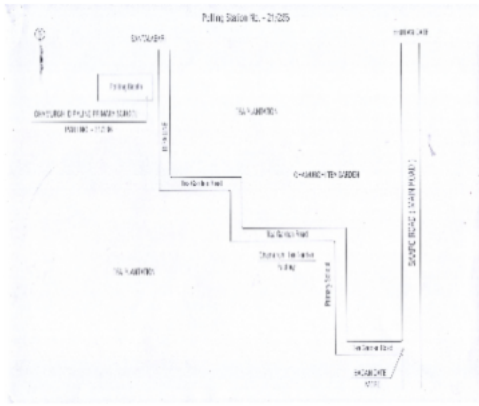

Nazri Naksha