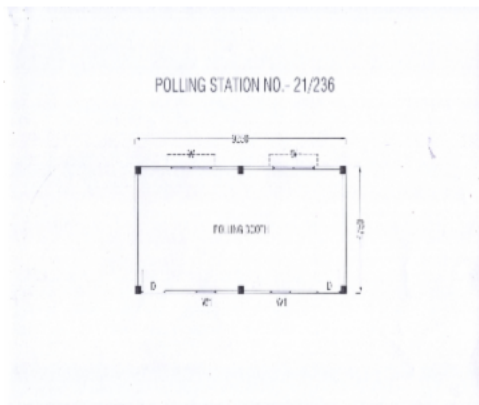

নির্বাচক নিবন্ধন আধিকারিকের স্বাক্ষর

Nazri Naksha

Google Map View

Polling Station Building Front View

Polling Station Front View

Cad View

Key MAP View

1 নাম : উমেশ গোপ পিতার নাম: রাতিয়া গোপ বাড়ির নং : n0088 বয়স : 33 লিঙ্গ : পুরুষ	NFH1477637 ফটো উপলব্ধ	2 নাম : মোনিকা ওরাংর পিতার নাম: রাজেশ ওরাংর বাড়ির নং : দীপা লাইন বয়স : 21 লিঙ্গ : মহিলা	NFH2351955 ফটো উপলব্ধ	3 নাম : বৃধনি মুণ্ডা স্বামীর নাম: বৃধুয়া মুণ্ডা বাড়ির নং : n0067 বয়স : 59 লিঙ্গ : মহিলা	WB/02/016/018258 ফটো উপলব্ধ
4 নাম : অনন্তি মুণ্ডা মায়ের নাম: বৃধনি মুণ্ডা বাড়ির নং : n0067 বয়স : 38 লিঙ্গ : মহিলা	NFH1198506 ফটো উপলব্ধ	5 নাম : নীরা ওরাও স্বামীর নাম: শিবলাল ওরাও বাড়ির নং : n0019 বয়স : 52 লিঙ্গ : মহিলা	NFH2420610 ফটো উপলব্ধ	6 নাম : আশিক ওরাও পিতার নাম: শিবলাল ওরাও বাড়ির নং : n0019 বয়স : 36 লিঙ্গ : পুরুষ	NFH1198654 ফটো উপলব্ধ
7 নাম : সুমেশ গোপে মায়ের নাম: সুমিত্রা গোপে বাড়ির নং : এন0088 বয়স : 23 লিঙ্গ : পুরুষ	NFH2301984 ফটো উপলব্ধ	8 নাম : বনু ওরাও পিতার নাম: রাজেশ ওরাও বাড়ির নং : n0067 বয়স : 24 লিঙ্গ : মহিলা	NFH2142362 ফটো উপলব্ধ	9 নাম : রেনু উরাইন স্বামীর নাম: বিশা উরাও বাড়ির নং : n0067 বয়স : 68 লিঙ্গ : মহিলা	WB/02/016/018239 ফটো উপলব্ধ
10 নাম : রাজেশ উরাও মায়ের নাম: রেণু উরাও বাড়ির নং : n0067 বয়স : 49 লিঙ্গ : পুরুষ	MFW2587897 ফটো উপলব্ধ	11 নাম : আশা উরাও স্বামীর নাম: রাজেশ উরাও বাড়ির নং : n0067 বয়স : 43 লিঙ্গ : মহিলা	MFW1483619 ফটো উপলব্ধ	12 নাম : সুমিত্রা উরাও (তুরি) স্বামীর নাম: অভিনাশ উরাও বাড়ির নং : n0176 বয়স : 32 লিঙ্গ : মহিলা	NFH1366475 ফটো উপলব্ধ
13 নাম : রবিন্তা উড়াও স্বামীর নাম: সুজিত উড়াও বাড়ির নং : n0185 বয়স : 37 লিঙ্গ : মহিলা	NFH1039676 ফটো উপলব্ধ	14 নাম : সুবিতা উরাও পিতার নাম: শিবলাল উরাও বাড়ির নং : N0025 বয়স : 28 লিঙ্গ : পুরুষ	NFH1693308 ফটো উপলব্ধ	15 নাম : কলাবতি উরাও স্বামীর নাম: ভাদর উরাও বাড়ির নং : এন0052 বয়স : 48 লিঙ্গ : মহিলা	RCQ1303502 ফটো উপলব্ধ
16 নাম : বন্ধানী ওরাও স্বামীর নাম: সুরেশ ওরাও বাড়ির নং : n0008 বয়স : 34 লিঙ্গ : মহিলা	NFH1592807 ফটো উপলব্ধ	17 নাম : কার্তিকা উরাও স্বামীর নাম: রাজু উরাও বাড়ির নং : n0010 বয়স : 40 লিঙ্গ : মহিলা	MFW2619435 ফটো উপলব্ধ	18 নাম : সরস্বতী চিক বরাইক পিতার নাম: আশোক চিক বরাইক বাড়ির নং : এন0062 বয়স : 30 লিঙ্গ : মহিলা	NFH1693894 ফটো উপলব্ধ
19 নাম : নিশা উরাও স্বামীর নাম: অভ্যেক টোপ্পো বাড়ির নং : এন001 বয়স : 24 লিঙ্গ : মহিলা	NFH2364008 ফটো উপলব্ধ	20 নাম : সরস্বতী মাহালি স্বামীর নাম: হরিশ চন্দ্র মাহালি বাড়ির নং : n0010 বয়স : 42 লিঙ্গ : মহিলা	MFW2008050 ফটো উপলব্ধ	21 নাম : ললিতা উরাও স্বামীর নাম: রনথু উরাও বাড়ির নং : n0062 বয়স : 50 লিঙ্গ : মহিলা	MFW1390988 ফটো উপলব্ধ
22 নাম : কিশন উরাও পিতার নাম: জগন্নাথ উরাও বাড়ির নং : n0216 বয়স : 27 লিঙ্গ : পুরুষ	NFH1919752 ফটো উপলব্ধ	23 নাম : জিতাইন উরাও স্বামীর নাম: ফটে উরাও বাড়ির নং : n0171 বয়স : 51 লিঙ্গ : মহিলা	NFH1592864 ফটো উপলব্ধ	24 নাম : অ্যাঞ্জেলা উরাও পিতার নাম: কিমুন উরাও বাড়ির নং : n0048 বয়স : 66 লিঙ্গ : মহিলা	WB/02/016/018225 ফটো উপলব্ধ
25 নাম : রনথী উরাও স্বামীর নাম: কার্তিক উরাও বাড়ির নং : n0005 বয়স : 38 লিঙ্গ : মহিলা	MFW2587905 ফটো উপলব্ধ	26 নাম : সবিতা উরাও পিতার নাম: বীর্ষ উরাও বাড়ির নং : এন072 বয়স : 26 লিঙ্গ : পুরুষ	NFH1991587 ফটো উপলব্ধ	27 নাম : সাধনি উরাও স্বামীর নাম: উওম উরাও বাড়ির নং : n0097 বয়স : 51 লিঙ্গ : মহিলা	MFW2810422 ফটো উপলব্ধ
28 নাম : রসবতি ওরাও স্বামীর নাম: দিলীপ ওরাও বাড়ির নং : এন001 বয়স : 28 লিঙ্গ : মহিলা	NFH1933225 ফটো উপলব্ধ	29 নাম : মনিশ ওরান পিতার নাম: বিজয় ওরান বাড়ির নং : n0001 বয়স : 24 লিঙ্গ : পুরুষ	NFH2142420 ফটো উপলব্ধ	30 নাম : মিনু বারা উরাও স্বামীর নাম: গোপী উরাও বাড়ির নং : n0003 বয়স : 40 লিঙ্গ : মহিলা	MFW2587855 ফটো উপলব্ধ