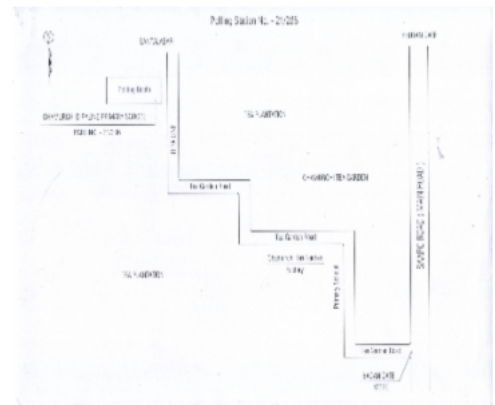

নির্বাচক নিবন্ধন আধিকারিকের স্বাক্ষর

Nazri Naksha

Google Map View

Polling Station Building Front View

Polling Station Front View

Cad View

Key MAP View

1 নাম : উমেশ গোপ পিতার নাম: রাতিয়া গোপ বাড়ির নং : n0088 বয়স : 33 লিঙ্গ : পুরুষ	NFH1477637 ফটো উপলব্ধ	2 নাম : মোনিকা ওরাংর পিতার নাম: রাজেশ ওরাংর বাড়ির নং : দীপা লাইন বয়স : 21 লিঙ্গ : মহিলা	NFH2351955 ফটো উপলব্ধ	3 নাম : বৃধনি মুণ্ডা স্বামীর নাম: বৃধুয়া মুণ্ডা বাড়ির নং : n0067 বয়স : 59 লিঙ্গ : মহিলা	WB/02/016/018258 ফটো উপলব্ধ
4 নাম : অনন্তি মুণ্ডা মায়ের নাম: বৃধনি মুণ্ডা বাড়ির নং : n0067 বয়স : 38 লিঙ্গ : মহিলা	NFH1198506 ফটো উপলব্ধ	5 নাম : নীরা ওরাও স্বামীর নাম: শিবলাল ওরাও বাড়ির নং : n0019 বয়স : 52 লিঙ্গ : মহিলা	NFH2420610 ফটো উপলব্ধ	6 নাম : আশিক ওরাও পিতার নাম: শিবলাল ওরাও বাড়ির নং : n0019 বয়স : 36 লিঙ্গ : পুরুষ	NFH1198654 ফটো উপলব্ধ
7 নাম : সুমেশ গোপে মায়ের নাম: সুমিত্রা গোপে বাড়ির নং : এন0088 বয়স : 23 লিঙ্গ : পুরুষ	NFH2301984 ফটো উপলব্ধ	8 নাম : বনু ওরাও পিতার নাম: রাজেশ ওরাও বাড়ির নং : n0067 বয়স : 24 লিঙ্গ : মহিলা	NFH2142362 ফটো উপলব্ধ	9 নাম : রেনু উরাইন স্বামীর নাম: বিশা উরাও বাড়ির নং : n0067 বয়স : 68 লিঙ্গ : মহিলা	WB/02/016/018239 ফটো উপলব্ধ
10 নাম : রাজেশ উরাও মায়ের নাম: রেণু উরাও বাড়ির নং : n0067 বয়স : 49 লিঙ্গ : পুরুষ	MFW2587897 ফটো উপলব্ধ	11 নাম : আশা উরাও স্বামীর নাম: রাজেশ উরাও বাড়ির নং : n0067 বয়স : 43 লিঙ্গ : মহিলা	MFW1483619 ফটো উপলব্ধ	12 নাম : সুমিত্রা উরাও (তুরি) স্বামীর নাম: অভিনাশ উরাও বাড়ির নং : n0176 বয়স : 32 লিঙ্গ : মহিলা	NFH1366475 ফটো উপলব্ধ
13 নাম : রবিন্তা উড়াও স্বামীর নাম: সুজিত উড়াও বাড়ির নং : n0185 বয়স : 37 লিঙ্গ : মহিলা	NFH1039676 ফটো উপলব্ধ	14 নাম : সুবিতা উরাও পিতার নাম: শিবলাল উরাও বাড়ির নং : N0025 বয়স : 28 লিঙ্গ : পুরুষ	NFH1693308 ফটো উপলব্ধ	15 নাম : কলাবতি উরাও স্বামীর নাম: ভাদর উরাও বাড়ির নং : এন0052 বয়স : 48 লিঙ্গ : মহিলা	RCQ1303502 ফটো উপলব্ধ
16 নাম : বন্ধানী ওরাও স্বামীর নাম: সুরেশ ওরাও বাড়ির নং : n0008 বয়স : 34 লিঙ্গ : মহিলা	NFH1592807 ফটো উপলব্ধ	17 নাম : কার্তিকা উরাও স্বামীর নাম: রাজু উরাও বাড়ির নং : n0010 বয়স : 40 লিঙ্গ : মহিলা	MFW2619435 ফটো উপলব্ধ	18 নাম : সরস্বতী চিক বরাইক পিতার নাম: আশোক চিক বরাইক বাড়ির নং : এন0062 বয়স : 30 লিঙ্গ : মহিলা	NFH1693894 ফটো উপলব্ধ
19 নাম : নিশা উরাও স্বামীর নাম: অভ্যেক টোপ্পো বাড়ির নং : এন001 বয়স : 24 লিঙ্গ : মহিলা	NFH2364008 ফটো উপলব্ধ	20 নাম : সরস্বতী মাহালি স্বামীর নাম: হরিশ চন্দ্র মাহালি বাড়ির নং : n0010 বয়স : 42 লিঙ্গ : মহিলা	MFW2008050 ফটো উপলব্ধ	21 নাম : ললিতা উরাও স্বামীর নাম: রনথু উরাও বাড়ির নং : n0062 বয়স : 50 লিঙ্গ : মহিলা	MFW1390988 ফটো উপলব্ধ
22 নাম : কিশন উরাও পিতার নাম: জগন্নাথ উরাও বাড়ির নং : n0216 বয়স : 27 লিঙ্গ : পুরুষ	NFH1919752 ফটো উপলব্ধ	23 নাম : জিতাইন উরাও স্বামীর নাম: ফটে উরাও বাড়ির নং : n0171 বয়স : 51 লিঙ্গ : মহিলা	NFH1592864 ফটো উপলব্ধ	24 নাম : অ্যাঞ্জেলা উরাও পিতার নাম: কিমুন উরাও বাড়ির নং : n0048 বয়স : 66 লিঙ্গ : মহিলা	WB/02/016/018225 ফটো উপলব্ধ
25 নাম : রনথী উরাও স্বামীর নাম: কার্তিক উরাও বাড়ির নং : n0005 বয়স : 38 লিঙ্গ : মহিলা	MFW2587905 ফটো উপলব্ধ	26 নাম : সবিতা উরাও পিতার নাম: বীর্ষ উরাও বাড়ির নং : এন072 বয়স : 26 লিঙ্গ : পুরুষ	NFH1991587 ফটো উপলব্ধ	27 নাম : সাধনি উরাও স্বামীর নাম: উওম উরাও বাড়ির নং : n0097 বয়স : 51 লিঙ্গ : মহিলা	MFW2810422 ফটো উপলব্ধ
28 নাম : রসবতি ওরাও স্বামীর নাম: দিলীপ ওরাও বাড়ির নং : এন001 বয়স : 28 লিঙ্গ : মহিলা	NFH1933225 ফটো উপলব্ধ	29 নাম : মনিশ ওরান পিতার নাম: বিজয় ওরান বাড়ির নং : n0001 বয়স : 24 লিঙ্গ : পুরুষ	NFH2142420 ফটো উপলব্ধ	30 নাম : মিনু বারা উরাও স্বামীর নাম: গোপী উরাও বাড়ির নং : n0003 বয়স : 40 লিঙ্গ : মহিলা	MFW2587855 ফটো উপলব্ধ