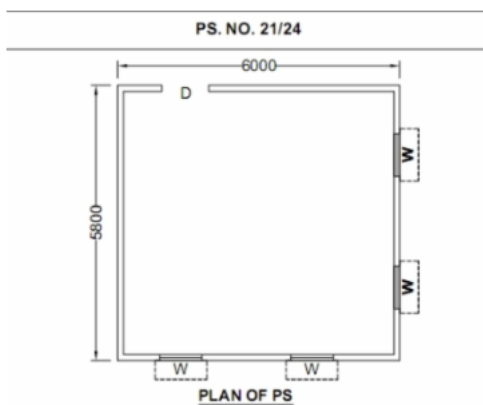

নির্বাচক নিবন্ধন আধিকারিকের স্বাক্ষর

Nazri Naksha

KEY MAP OF PS

Google Map View

Polling Station Building Front View

Polling Station Front View

Cad View

Key MAP View