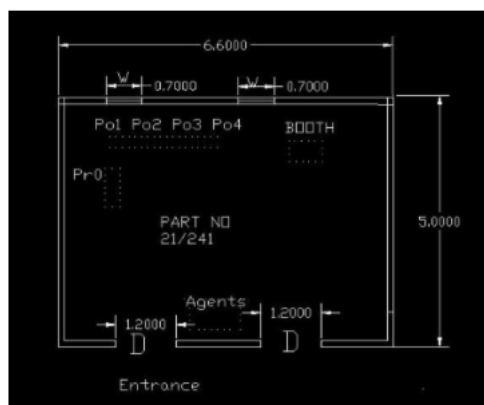

নির্বাচক নিবন্ধন আধিকারিকের স্বাক্ষর

Nazri Naksha

Google Map View

Polling Station Building Front View

Polling Station Front View

Cad View

Key MAP View

বিধানসভা নির্বাচনক্ষেত্রের নং, নাম : 21-নাগরাকাটা  
ভাগ নং, নাম : 1-ফরেস্ট বস্তীর দ্বিতীয় অংশ.