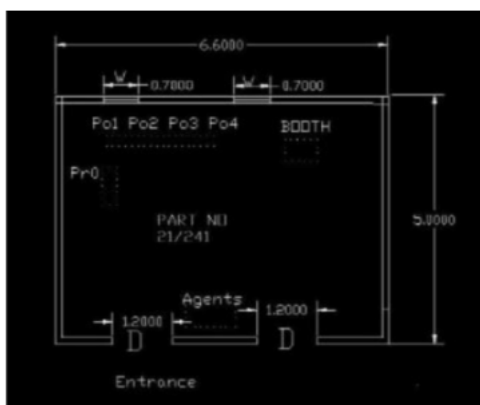

নির্বাচক নিবন্ধন আধিকারিকের স্বাক্ষর

Nazri Naksha

Google Map View

Polling Station Building Front View

Polling Station Front View

Cad View

Key MAP View

1	NFH2207082	ফটো উপলব্ধ	নাম : বিবেক কর্মী পিতার নাম: কালু কামী বাড়ির নং : এন0019 বয়স : 25 লিঙ্গ : পুরুষ	2	NFH2207124	ফটো উপলব্ধ	নাম : বিজয় কামী পিতার নাম: কালু কামী বাড়ির নং : এন0934 বয়স : 24 লিঙ্গ : পুরুষ	3	NFH2207280	ফটো উপলব্ধ	নাম : ববিতা কামী পিতার নাম: কালু কামী বাড়ির নং : এন0934 বয়স : 33 লিঙ্গ : মহিলা
4	NFH2211910	ফটো উপলব্ধ	নাম : নিশা গুরুং পিতার নাম: বুধরাজ গুরুং বাড়ির নং : এন0063 বয়স : 32 লিঙ্গ : মহিলা	5	NFH2224723	ফটো উপলব্ধ	নাম : অভী লামা পিতার নাম: কবি রাজ লামা বাড়ির নং : এন0095 বয়স : 23 লিঙ্গ : পুরুষ	6	NFH2226751	ফটো উপলব্ধ	নাম : অক্ষিত লামা পিতার নাম: সুরজ লামা বাড়ির নং : এন0095 বয়স : 23 লিঙ্গ : পুরুষ
7	NFH2224632	ফটো উপলব্ধ	নাম : পুনম প্রধান পিতার নাম: আনন্দ প্রধান বাড়ির নং : এন0095 বয়স : 23 লিঙ্গ : মহিলা	8	NFH2226892	ফটো উপলব্ধ	নাম : মনোজ বিশ্বকর্মা পিতার নাম: কৃষ্ণ বাহাদুর বিশ্বকর্মা বাড়ির নং : এন0074 বয়স : 23 লিঙ্গ : পুরুষ	9	NFH2226439	ফটো উপলব্ধ	নাম : সোনিয়া তামাং পিতার নাম: জেঠা তামাং বাড়ির নং : এন0074 বয়স : 23 লিঙ্গ : মহিলা
10	NFH2211787	ফটো উপলব্ধ	নাম : রোশনি সোনার স্বামীর নাম: ইন্দু সোনার বাড়ির নং : এন0074 বয়স : 26 লিঙ্গ : মহিলা	11	NFH2226371	ফটো উপলব্ধ	নাম : কৌশল্যা ছেত্রী পিতার নাম: রুদ্র বাহাদুর ছেত্রী বাড়ির নং : এন0038 বয়স : 23 লিঙ্গ : মহিলা	12	NFH1593318	ফটো উপলব্ধ	নাম : পূজা ছেত্রী স্বামীর নাম: পাপন চক্রবর্তী বাড়ির নং : এন0074 বয়স : 32 লিঙ্গ : মহিলা
13	NFH2195543	ফটো উপলব্ধ	নাম : অভিরাজ ছেত্রী পিতার নাম: রাজীব ছেত্রী বাড়ির নং : এন0176 বয়স : 23 লিঙ্গ : পুরুষ	14	NFH2223691	ফটো উপলব্ধ	নাম : মদন ছেত্রী পিতার নাম: গোপাল ছেত্রী বাড়ির নং : এন0074 বয়স : 27 লিঙ্গ : পুরুষ	15	NFH2223501	ফটো উপলব্ধ	নাম : সুস্মিতা বা পিতার নাম: কৃষ্ণ কান্ত বা বাড়ির নং : এন0035 বয়স : 25 লিঙ্গ : মহিলা
16	NFH2195212	ফটো উপলব্ধ	নাম : বিটু ঠাকুর পিতার নাম: রামনাথ ঠাকুর বাড়ির নং : এন00432 বয়স : 24 লিঙ্গ : পুরুষ	17	NFH2226652	ফটো উপলব্ধ	নাম : নব কুমার তামাং পিতার নাম: মণি কুমার তামাং বাড়ির নং : এন0078 বয়স : 24 লিঙ্গ : পুরুষ	18	NFH2223824	ফটো উপলব্ধ	নাম : বিকাশ তামাং পিতার নাম: বিনোদ তামাং বাড়ির নং : এন0174 বয়স : 27 লিঙ্গ : পুরুষ
19	NFH2223592	ফটো উপলব্ধ	নাম : শ্রীজনা তামাং পিতার নাম: প্রেম সিং তামাং বাড়ির নং : এন0085 বয়স : 23 লিঙ্গ : মহিলা	20	NFH2226322	ফটো উপলব্ধ	নাম : শোভা প্রধান পিতার নাম: রাজ কুমার প্রধান বাড়ির নং : এন0085 বয়স : 23 লিঙ্গ : মহিলা	21	NFH2224657	ফটো উপলব্ধ	নাম : শীতল লামা পিতার নাম: কালু লামা বাড়ির নং : এন0085 বয়স : 23 লিঙ্গ : মহিলা
22	NFH2211852	ফটো উপলব্ধ	নাম : আরতি দরজি পিতার নাম: রাম কুমার দরজি বাড়ির নং : এন0085 বয়স : 32 লিঙ্গ : মহিলা	23	NFH2224947	ফটো উপলব্ধ	নাম : সুস্মিতা প্রধান পিতার নাম: কিরণ প্রধান বাড়ির নং : এন0085 বয়স : 23 লিঙ্গ : মহিলা	24	NFH2212272	ফটো উপলব্ধ	নাম : রিনা ছেত্রী পিতার নাম: লোক বাহাদুর ছেত্রী বাড়ির নং : এন0085 বয়স : 24 লিঙ্গ : মহিলা
25	IKL2138584	ফটো উপলব্ধ	নাম : রেশমা মোক্তান স্বামীর নাম: প্রসন্ন প্রধান বাড়ির নং : এচ/নং 0134 বয়স : 26 লিঙ্গ : মহিলা	Q	NFH1685973	ফটো উপলব্ধ	নাম : রতন নাইক পিতার নাম: লখন নাইক বাড়ির নং : এন0089 বয়স : 45 লিঙ্গ : পুরুষ	27	NFH2223402	ফটো উপলব্ধ	নাম : অঞ্জলি নায়ক পিতার নাম: রতন নায়ক বাড়ির নং : এন0105 বয়স : 23 লিঙ্গ : মহিলা
28	NFH2226629	ফটো উপলব্ধ	নাম : আকাশ থাপা পিতার নাম: লিমান থাপা বাড়ির নং : এন0052 বয়স : 25 লিঙ্গ : পুরুষ	29	MFW2333953	ফটো উপলব্ধ	নাম : দুসন প্রধান পিতার নাম: কুমার প্রধান বাড়ির নং : n0116 বয়স : 40 লিঙ্গ : পুরুষ	30	MFW1487115	ফটো উপলব্ধ	নাম : মীনা দেবী প্রধান পিতার নাম: দিলবাহাদুর প্রধান বাড়ির নং : n0133 বয়স : 46 লিঙ্গ : মহিলা