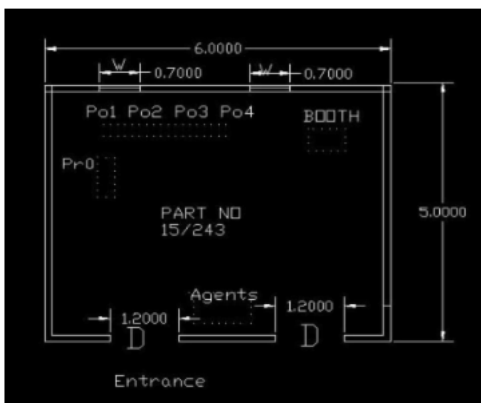

নির্বাচক নিবন্ধন আধিকারিকের স্বাক্ষর

Nazri Naksha

Google Map View

Polling Station Building Front View

Polling Station Front View

Cad View

Key MAP View

বিধানসভা নির্বাচনক্ষেত্রের নং, নাম : 21-নাগরাকাটা
ভাগ নং, নাম : 1-চামুচি বাজার (দক্ষিণাংশ).