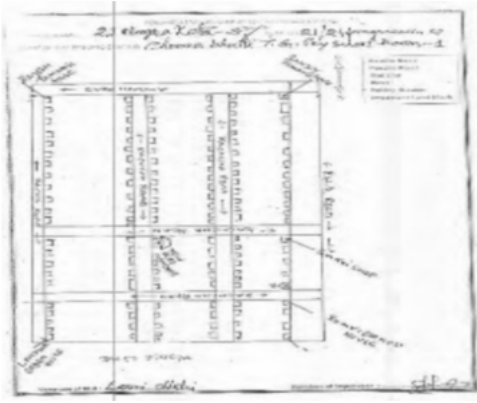

Nazri Naksha