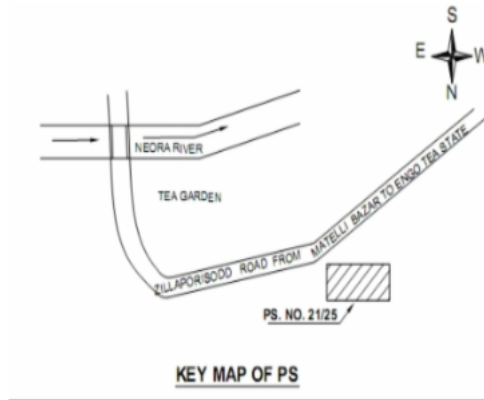

Nazri Naksha