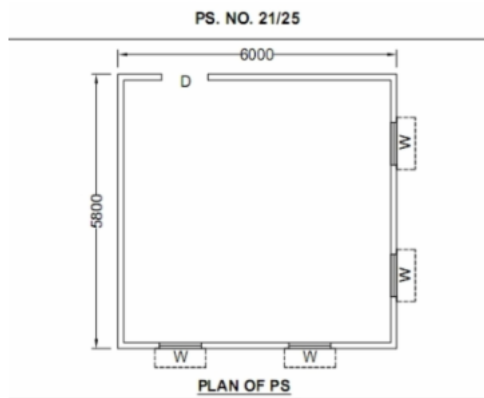

নির্বাচক নিবন্ধন আধিকারিকের স্বাক্ষর

Nazri Naksha

Google Map View

Polling Station Building Front View

Polling Station Front View

Cad View

Key MAP View

1	NFH1927367	নাম : রোহন কালান্ডি পিতার নাম: সুভাষ কালান্ডি বাড়ির নং : n0045 বয়স : 35 লিঙ্গ : পুরুষ	ফটো উপলব্ধ	2	WB/03/018/426317	নাম : কৈরী কোল মুন্ডা স্বামীর নাম: টুপা কোল মুন্ডা বাড়ির নং : n0006 বয়স : 68 লিঙ্গ : মহিলা	ফটো উপলব্ধ	3	DNF2401578	নাম : গৌরী কোল মুন্ডা পিতার নাম: টুপা কোল মুন্ডা বাড়ির নং : n0006 বয়স : 40 লিঙ্গ : মহিলা	ফটো উপলব্ধ
4	NFH1094549	নাম : চামিন কোল মুন্ডা পিতার নাম: টুপা কোল মুন্ডা বাড়ির নং : 342 বয়স : 35 লিঙ্গ : মহিলা	ফটো উপলব্ধ	5	DNF2401586	নাম : অঙ্কিতা চক্রবর্তী পিতার নাম: রতন চক্রবর্তী বাড়ির নং : n0008 বয়স : 40 লিঙ্গ : মহিলা	ফটো উপলব্ধ	6	NFH2470094	নাম : তপতী চক্রবর্তী স্বামীর নাম: রতন চক্রবর্তী বাড়ির নং : n0008 বয়স : 64 লিঙ্গ : মহিলা	ফটো উপলব্ধ
7	WB/03/018/426445	নাম : সপ্না চন্দ পিতার নাম: নানি গোপাল চন্দ বাড়ির নং : N0013 বয়স : 58 লিঙ্গ : মহিলা	ফটো উপলব্ধ	8	NFH1703396	নাম : ভাস্কর কোল মুন্ডা পিতার নাম: সাত্ত্বী কোল মুন্ডা বাড়ির নং : n0010 বয়স : 30 লিঙ্গ : পুরুষ	ফটো উপলব্ধ	9	NFH1296482	নাম : দিপক উরাও (পান্না) পিতার নাম: মহাবীর পান্না বাড়ির নং : n0010 বয়স : 34 লিঙ্গ : পুরুষ	ফটো উপলব্ধ
10	NFH1398908	নাম : সজ্জা ওরাও পিতার নাম: মহাবীর ওরাও বাড়ির নং : n0010 বয়স : 34 লিঙ্গ : পুরুষ	ফটো উপলব্ধ	11	NFH1502392	নাম : রিমি বন্দ্যোপাধ্যায় স্বামীর নাম: রানা বন্দ্যোপাধ্যায় বাড়ির নং : n0015 বয়স : 52 লিঙ্গ : মহিলা	ফটো উপলব্ধ	12	DNF2616480	নাম : রানা বন্দ্যোপাধ্যায় পিতার নাম: তরুন বন্দ্যোপাধ্যায় বাড়ির নং : n0015 বয়স : 51 লিঙ্গ : পুরুষ	ফটো উপলব্ধ
13	NFH1922384	নাম : শীলানন্দ বেলেং মায়ের নাম: বেরোনিকা বেলেং বাড়ির নং : n0229 বয়স : 31 লিঙ্গ : পুরুষ	ফটো উপলব্ধ	14	NFH1922366	নাম : সুনীল ভূমিজ মুন্ডা পিতার নাম: কোকা ভূমিজ মুন্ডা বাড়ির নং : n0186 বয়স : 27 লিঙ্গ : পুরুষ	ফটো উপলব্ধ	15	WB/03/018/426008	নাম : চাংগো মুন্ডা পিতার নাম: দাসা মুন্ডা বাড়ির নং : n0007 বয়স : 60 লিঙ্গ : পুরুষ	ফটো উপলব্ধ
16	NFH1296474	নাম : বিদুর মুন্ডা পিতার নাম: চাংগো মুন্ডা বাড়ির নং : n0007 বয়স : 32 লিঙ্গ : পুরুষ	ফটো উপলব্ধ	17	NFH1922244	নাম : রতন মুন্ডা পিতার নাম: অজিত মুন্ডা বাড়ির নং : n0191 বয়স : 27 লিঙ্গ : পুরুষ	ফটো উপলব্ধ	18	NFH1623313	নাম : দীলু মুন্ডা পিতার নাম: চাংগো মুন্ডা বাড়ির নং : n0007 বয়স : 29 লিঙ্গ : পুরুষ	ফটো উপলব্ধ
19	WB/03/018/426291	নাম : বেদুকা মুন্ডা স্বামীর নাম: চাংগো মুন্ডা বাড়ির নং : n0007 বয়স : 54 লিঙ্গ : মহিলা	ফটো উপলব্ধ	20	NFH0109991	নাম : রবিতা মানিক মুন্ডা পিতার নাম: কাপতান মানিক মুন্ডা বাড়ির নং : n0004 বয়স : 38 লিঙ্গ : মহিলা	ফটো উপলব্ধ	21	NFH1623321	নাম : সুনিতা মানিক মুন্ডা পিতার নাম: ক্যাপ্টেন মানিক মুন্ডা বাড়ির নং : n0004 বয়স : 31 লিঙ্গ : মহিলা	ফটো উপলব্ধ
22	WB/03/018/426321	নাম : রাইন মানিকমুন্ডা স্বামীর নাম: কাপতান মানিকমুন্ডা বাড়ির নং : n0004 বয়স : 60 লিঙ্গ : মহিলা	ফটো উপলব্ধ	23	NFH0109983	নাম : জাহ্নি মানিক মুন্ডা পিতার নাম: কাপতান মানিক মুন্ডা বাড়ির নং : n0004 বয়স : 41 লিঙ্গ : মহিলা	ফটো উপলব্ধ	24	WB/03/018/423268	নাম : আঞ্জেল্লা মাহালী স্বামীর নাম: অশোক মাহালী বাড়ির নং : n0197 বয়স : 53 লিঙ্গ : মহিলা	ফটো উপলব্ধ
25	NFH2014025	নাম : দেবজানি মৌলিক পিতার নাম: দেবশীষ মৌলিক বাড়ির নং : এন00 বয়স : 25 লিঙ্গ : মহিলা	ফটো উপলব্ধ	26	NFH1398882	নাম : বিনিতা ভূমিজ মুন্ডা স্বামীর নাম: চামু ভূমিজ মুন্ডা বাড়ির নং : n0001 বয়স : 58 লিঙ্গ : মহিলা	ফটো উপলব্ধ	27	NFH1717545	নাম : সংলাপ মৌলিক পিতার নাম: সন্দীপ মৌলিক বাড়ির নং : n0002 বয়স : 29 লিঙ্গ : পুরুষ	ফটো উপলব্ধ
28	DNF1256957	নাম : রীনা মৌলিক স্বামীর নাম: দেবশীষ মৌলিক বাড়ির নং : n0001 বয়স : 50 লিঙ্গ : মহিলা	ফটো উপলব্ধ	29	WB/03/018/426378	নাম : ঝুমা মৌলিক স্বামীর নাম: সন্দীপ মৌলিক বাড়ির নং : n0002 বয়স : 53 লিঙ্গ : মহিলা	ফটো উপলব্ধ	30	WB/03/018/426112	নাম : দেবশীষ মৌলিক পিতার নাম: দেবেন্দ্রনাথ মৌলিক বাড়ির নং : n0001 বয়স : 59 লিঙ্গ : পুরুষ	ফটো উপলব্ধ