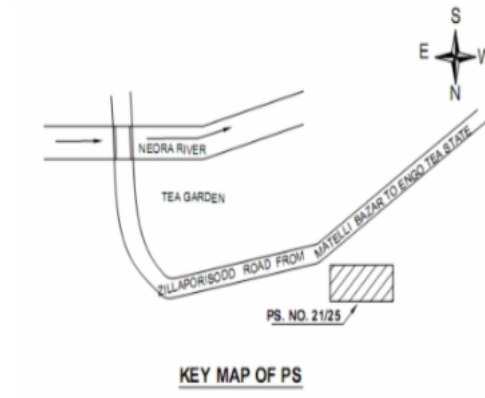

Key MAP View