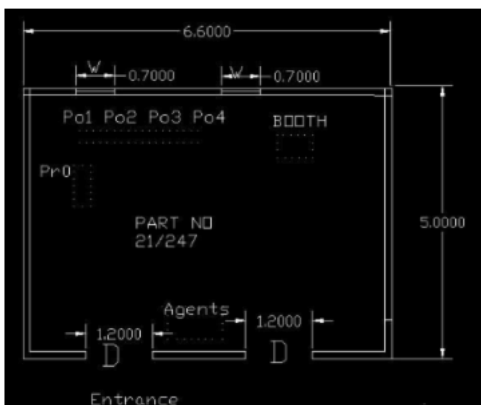

নির্বাচক নিবন্ধন আধিকারিকের স্বাক্ষর

Nazri Naksha

Google Map View

Polling Station Building Front View

Polling Station Front View

Cad View

Key MAP View

1 নাম : রহিমা নেশা স্বামীর নাম: আকবর খান বাড়ির নং : 0151 বয়স : 41 লিঙ্গ : মহিলা	NFH1274877	ফটো উপলব্ধ	2 নাম : আকবর খান পিতার নাম: অফজল খান বাড়ির নং : n0099 বয়স : 50 লিঙ্গ : পুরুষ	WB/02/016/042162	ফটো উপলব্ধ	3 নাম : নাসিরা বেগম স্বামীর নাম: রমজান খান বাড়ির নং : n0202 বয়স : 36 লিঙ্গ : মহিলা	NFH1888262	ফটো উপলব্ধ
4 নাম : নিজামউদ্দিন খান পিতার নাম: আফজল খান বাড়ির নং : n0099 বয়স : 39 লিঙ্গ : পুরুষ	MFV2593150	ফটো উপলব্ধ	5 নাম : জাহিয়া খাতুন স্বামীর নাম: নিজামউদ্দিন খান বাড়ির নং : n0099 বয়স : 35 লিঙ্গ : মহিলা	NFH1697648	ফটো উপলব্ধ	6 নাম : আরতী উরাও(লোহার) স্বামীর নাম: সুকদেও লোহার বাড়ির নং : n0270 বয়স : 39 লিঙ্গ : মহিলা	NFH1799337	ফটো উপলব্ধ
7 নাম : জৈতুন বিবি স্বামীর নাম: অফজল মিশ্রা বাড়ির নং : n0099 বয়স : 78 লিঙ্গ : মহিলা	WB/02/016/042449	ফটো উপলব্ধ	8 নাম : জমাউদ্দিন খান পিতার নাম: অফজল খান বাড়ির নং : n0099 বয়স : 43 লিঙ্গ : পুরুষ	MFV1486703	ফটো উপলব্ধ	#2 9 নাম : শিবম গোসাই পিতার নাম: লক্ষন গোসাই বাড়ির নং : n0130 বয়স : 29 লিঙ্গ : পুরুষ	NFH1799220	ফটো উপলব্ধ
10 নাম : মিনি (উরাও)গোসাই স্বামীর নাম: লক্ষন গোসাই বাড়ির নং : n0130 বয়স : 56 লিঙ্গ : মহিলা	WB/02/016/042472	ফটো উপলব্ধ	11 নাম : সুভম গোসাই পিতার নাম: লক্ষন গোসাই বাড়ির নং : n0130 বয়স : 31 লিঙ্গ : পুরুষ	NFH1482116	ফটো উপলব্ধ	12 নাম : লছমি ওরাংর পিতার নাম: হরীদের ওরাংর বাড়ির নং : নিচা লাইন বয়স : 22 লিঙ্গ : মহিলা	NFH2351443	ফটো উপলব্ধ
13 নাম : কার্তিক ওরাও পিতার নাম: হরদেও ওরাও বাড়ির নং : এন0181 বয়স : 31 লিঙ্গ : পুরুষ	NFH1599489	ফটো উপলব্ধ	14 নাম : বাজো উড়াও স্বামীর নাম: হরদেও উড়াও বাড়ির নং : এন0181 বয়স : 50 লিঙ্গ : মহিলা	MFV1511435	ফটো উপলব্ধ	15 নাম : গোপাল উরাও স্বামীর নাম: বিরষা উরাও বাড়ির নং : n0004 বয়স : 47 লিঙ্গ : মহিলা	MFV2020527	ফটো উপলব্ধ
16 নাম : গোপলা ওরাও পিতার নাম: বিরষা ওরাও বাড়ির নং : n0004 বয়স : 39 লিঙ্গ : পুরুষ	MFV2593341	ফটো উপলব্ধ	17 নাম : বন্ধন উরাও পিতার নাম: পইকো উরাও বাড়ির নং : n0008 বয়স : 62 লিঙ্গ : পুরুষ	WB/02/016/042364	ফটো উপলব্ধ	18 নাম : সন্দীপ উরাও পিতার নাম: বন্ধন উরাও বাড়ির নং : n0008 বয়স : 32 লিঙ্গ : পুরুষ	NFH1599570	ফটো উপলব্ধ
19 নাম : পঞ্চগন উরাও পিতার নাম: রামপ্রিত উরাও বাড়ির নং : 0010 বয়স : 36 লিঙ্গ : পুরুষ	NFH1275221	ফটো উপলব্ধ	20 নাম : মোহন উরাও পিতার নাম: বিরষা উরাও বাড়ির নং : n0019 বয়স : 61 লিঙ্গ : পুরুষ	WB/02/016/042400	ফটো উপলব্ধ	21 নাম : জাতরী উরাও স্বামীর নাম: মোহন উরাও বাড়ির নং : n0019 বয়স : 56 লিঙ্গ : মহিলা	MFV1511419	ফটো উপলব্ধ
22 নাম : গংদুর উরাও পিতার নাম: বুধবা উরাও বাড়ির নং : n0024 বয়স : 56 লিঙ্গ : পুরুষ	WB/02/016/042483	ফটো উপলব্ধ	23 নাম : বীরবল উরাও পিতার নাম: বাবু উরাও বাড়ির নং : n0116 বয়স : 53 লিঙ্গ : পুরুষ	WB/02/016/042596	ফটো উপলব্ধ	24 নাম : শম্ভু উরাও পিতার নাম: দশাই উরাও বাড়ির নং : n0018 বয়স : 38 লিঙ্গ : পুরুষ	MFV2592764	ফটো উপলব্ধ
25 নাম : সুনীতা উরাও স্বামীর নাম: মংগর উরাও বাড়ির নং : n0082 বয়স : 56 লিঙ্গ : মহিলা	WB/02/016/042406	ফটো উপলব্ধ	26 নাম : অবিনাশ ওরাও পিতার নাম: সুশান্ত ওরাও বাড়ির নং : নং074 বয়স : 27 লিঙ্গ : পুরুষ	NFH1995190	ফটো উপলব্ধ	27 নাম : কবিতা উরাও মিজ পিতার নাম: দিপক উরাও বাড়ির নং : n0006 বয়স : 27 লিঙ্গ : মহিলা	NFH1888072	ফটো উপলব্ধ
28 নাম : কামনা ওরাংর পিতার নাম: লেফ টেনেন্ট সুগংটো ওরাংর বাড়ির নং : এন4563 বয়স : 22 লিঙ্গ : মহিলা	NFH2251031	ফটো উপলব্ধ	29 নাম : বিশ্বজিৎ উরাও পিতার নাম: মৃত সুকান্ত উরাও বয়স : 23 লিঙ্গ : পুরুষ	NFH2202836	ফটো উপলব্ধ	30 নাম : সুকরো সাখাল স্বামীর নাম: আজাদ সাখাল বাড়ির নং : এন0025 বয়স : 43 লিঙ্গ : মহিলা	NFH2206191	ফটো উপলব্ধ