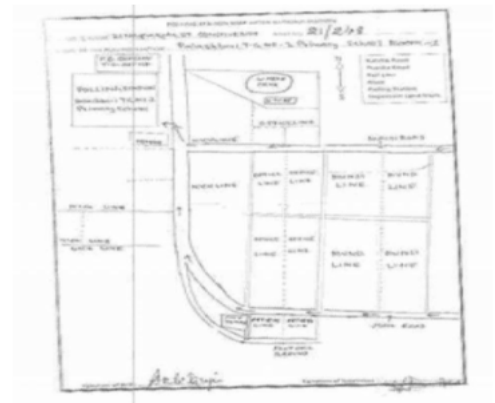

Key MAP View