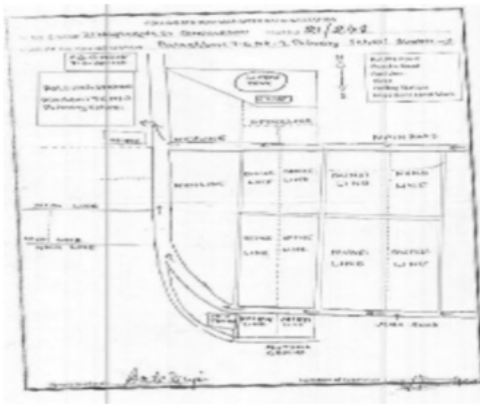

Nazri Naksha