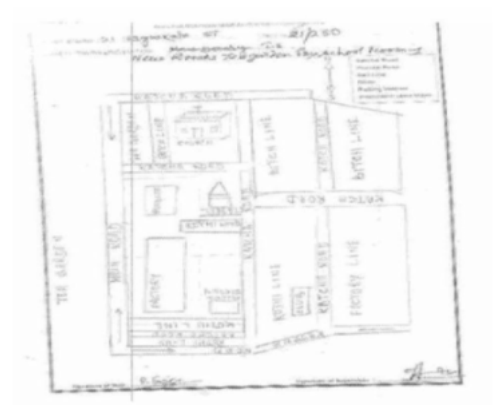

Key MAP View