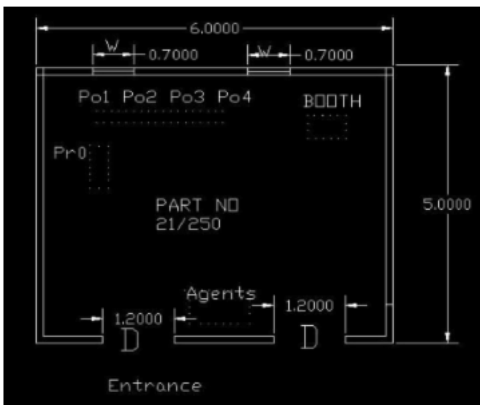

নির্বাচক নিবন্ধন আধিকারিকের স্বাক্ষর

Nazri Naksha

Google Map View

Polling Station Building Front View

Polling Station Front View

Cad View

Key MAP View

1	NFH2172195	নাম : সবিতা কুমারী স্বামীর নাম: দীপঙ্কর কুমার মাহাতো বাড়ির নং : n0001 বয়স : 51 লিঙ্গ : মহিলা	ফটো উপলব্ধ	2	NFH2338317	নাম : সিবানী লুগন অন্যান্য: ভেভর উজানি বাড়ির নং : নং000 বয়স : 42 লিঙ্গ : মহিলা	ফটো উপলব্ধ	3	NFH2094423	নাম : শ্রীতম ইন্দওয়ার পিতার নাম: পাসকাল ইন্দওয়ার বাড়ির নং : n0199 বয়স : 26 লিঙ্গ : পুরুষ	ফটো উপলব্ধ	
4	WB/02/016/054501	নাম : রীনা টোপ্পো স্বামীর নাম: জয়হিন্দ টোপ্পো বাড়ির নং : n0053 বয়স : 52 লিঙ্গ : মহিলা	ফটো উপলব্ধ	5	WB/02/016/054217	নাম : পার্বতী উড়াও স্বামীর নাম: বিনোদ উড়াও বাড়ির নং : n0054 বয়স : 66 লিঙ্গ : মহিলা	ফটো উপলব্ধ	6	WB/02/016/054430	নাম : জয়হিন্দ উড়াও পিতার নাম: ভোজা উড়াও বাড়ির নং : n0053 বয়স : 55 লিঙ্গ : পুরুষ	ফটো উপলব্ধ	
7	NFH1800630	নাম : অমলি কাছুয়া পিতার নাম: জহিন কাছুয়া বাড়ির নং : n0053 বয়স : 29 লিঙ্গ : মহিলা	ফটো উপলব্ধ	8	NFH1800606	নাম : আনন্দ উরাও পিতার নাম: জয়হিন্দ উরাও বাড়ির নং : n0053 বয়স : 33 লিঙ্গ : পুরুষ	ফটো উপলব্ধ	9	NFH1368000	নাম : বিনীতা টিগ্গা পিতার নাম: বিজয় টিগ্গা বাড়ির নং : n0069 বয়স : 32 লিঙ্গ : মহিলা	ফটো উপলব্ধ	
10	NFH2054096	নাম : বিজয় উরাংর পিতার নাম: লোহারা টিগ্গা বাড়ির নং : n0069 বয়স : 58 লিঙ্গ : পুরুষ	ফটো উপলব্ধ	11	MFW2817906	নাম : বিনতি টিগ্গা স্বামীর নাম: বিজয় টিগ্গা বাড়ির নং : n0069 বয়স : 53 লিঙ্গ : মহিলা	ফটো উপলব্ধ	12	NFH1988633	নাম : প্রেমিকা ওরাও স্বামীর নাম: আলিশ ওরাও বাড়ির নং : এন0313 বয়স : 30 লিঙ্গ : মহিলা	ফটো উপলব্ধ	
Q	13	NFH2094381	নাম : রমা কছুয়া মায়ের নাম: অগস্ত কছুয়া বাড়ির নং : n0177 বয়স : 27 লিঙ্গ : মহিলা	ফটো উপলব্ধ	14	NFH2059905	নাম : দিপা টিগ্গা স্বামীর নাম: শঙ্কর টিগ্গা বাড়ির নং : n0028 বয়স : 53 লিঙ্গ : মহিলা	ফটো উপলব্ধ	15	MFW2595171	নাম : রোশন কুজুর মায়ের নাম: হেমন্তী কুজুর বাড়ির নং : n0050 বয়স : 38 লিঙ্গ : পুরুষ	ফটো উপলব্ধ
16	RCQ1378926	নাম : রত্নী টিগ্গা পিতার নাম: আঘটা টিগ্গা বাড়ির নং : এন0050 বয়স : 31 লিঙ্গ : মহিলা	ফটো উপলব্ধ	17	MFW2817807	নাম : অনিতা কুজুর স্বামীর নাম: ধনেশ্বর কুজুর বাড়ির নং : n0028 বয়স : 41 লিঙ্গ : মহিলা	ফটো উপলব্ধ	18	MFW2595189	নাম : কার্তিক কুজুর মায়ের নাম: মাস্টো লাকরা বাড়ির নং : n0028 বয়স : 40 লিঙ্গ : পুরুষ	ফটো উপলব্ধ	
19	NFH1698463	নাম : লক্ষী কুজুর পিতার নাম: শঙ্কর কুজুর বাড়ির নং : n0028 বয়স : 30 লিঙ্গ : মহিলা	ফটো উপলব্ধ	20	WB/02/016/054294	নাম : হেমন্তী কুজুর স্বামীর নাম: বিজয় কুজুর বাড়ির নং : n0050 বয়স : 57 লিঙ্গ : মহিলা	ফটো উপলব্ধ	21	NFH1889302	নাম : লক্ষী কুমারী পন্ডিড স্বামীর নাম: সন্দীপ কুমার বাড়ির নং : n0067 বয়স : 36 লিঙ্গ : মহিলা	ফটো উপলব্ধ	
22	NFH1207349	নাম : দিপালী কুজুর পিতার নাম: বিজয় কুজুর বাড়ির নং : n0050 বয়স : 35 লিঙ্গ : মহিলা	ফটো উপলব্ধ	23	MFW2707842	নাম : ধনেশ্বর কুজুর মায়ের নাম: মাস্টো লাকরা বাড়ির নং : n0028 বয়স : 45 লিঙ্গ : পুরুষ	ফটো উপলব্ধ	24	NFH2375541	নাম : নমিতা কুজুর পিতার নাম: ধনেশ্বর কুজুর বাড়ির নং : ফ্যাক্টরি লাইন বয়স : 20 লিঙ্গ : মহিলা	ফটো উপলব্ধ	
25	WB/02/016/054177	নাম : বীণিতা কুমহার স্বামীর নাম: অজয় কুমহার বাড়ির নং : n0089 বয়স : 52 লিঙ্গ : মহিলা	ফটো উপলব্ধ	26	NFH1743723	নাম : রূপামায়া মাহাতো পিতার নাম: ধনপ্রসাদ মাহাতো বাড়ির নং : n0089 বয়স : 28 লিঙ্গ : মহিলা	ফটো উপলব্ধ	27	NFH1636406	নাম : পিংকি কুমহার পিতার নাম: বৃধুয়া কুমহার বাড়ির নং : এন0009 বয়স : 30 লিঙ্গ : মহিলা	ফটো উপলব্ধ	
28	NFH1698489	নাম : সাগর কুমার পিতার নাম: সিতারাম কুমার বাড়ির নং : n0009 বয়স : 32 লিঙ্গ : পুরুষ	ফটো উপলব্ধ	29	MFW2595205	নাম : জয়দীপ কুমহার পিতার নাম: আত্মা কুমার বাড়ির নং : n0059 বয়স : 39 লিঙ্গ : পুরুষ	ফটো উপলব্ধ	30	NFH1584887	নাম : পূজা মাহাতো পিতার নাম: সুকেশ মাহাতো বাড়ির নং : n0059 বয়স : 30 লিঙ্গ : মহিলা	ফটো উপলব্ধ	