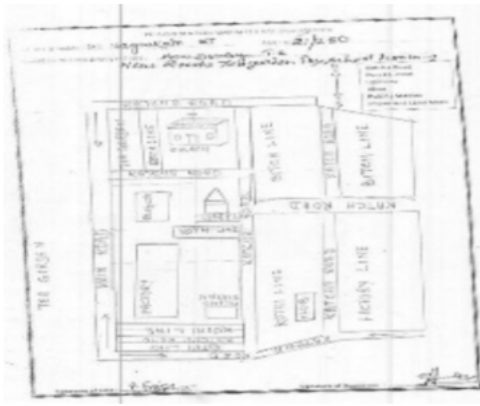

Nazri Naksha