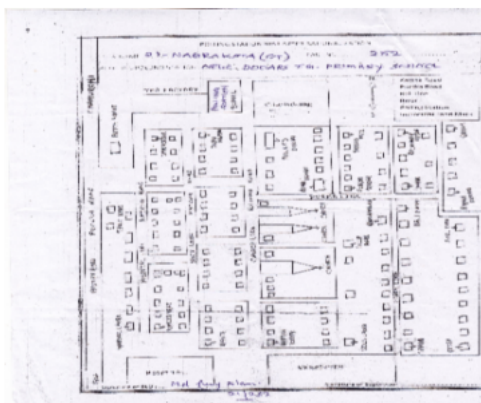

Nazri Naksha