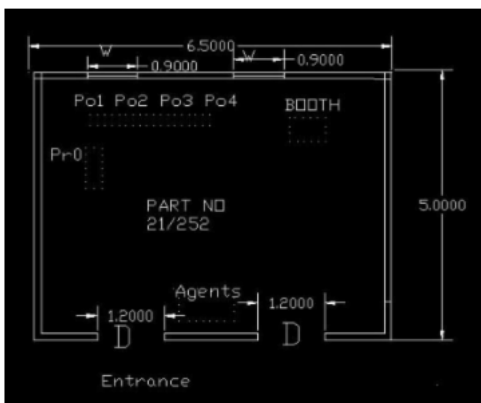

নির্বাচক নিবন্ধন আধিকারিকের স্বাক্ষর

Nazri Naksha

Google Map View

Polling Station Building Front View

Polling Station Front View

Cad View

Key MAP View

1	MFW1396092	ফটো উপলব্ধ	2	NFH2057438	ফটো উপলব্ধ	3	NFH2172393	ফটো উপলব্ধ
নাম : মহঃ আফরোজ আলম পিতার নাম: মহঃ মদন কুমার আসলাম বাড়ির নং : এন0119 বয়স : 46 লিঙ্গ : পুরুষ			নাম : মদন কুমার আসলামী পিতার নাম: মোহাম্মদ সিদ্দিক বাড়ির নং : n0119 বয়স : 73 লিঙ্গ : পুরুষ			নাম : এগনেসিয়া মিঞ্জ স্বামীর নাম: ফিলিপ বারা বাড়ির নং : n0100 বয়স : 59 লিঙ্গ : মহিলা		
4	MFW2027175	ফটো উপলব্ধ	5	NFH2073344	ফটো উপলব্ধ	6	NFH1278134	ফটো উপলব্ধ
নাম : মহঃ ফিরোজ আলম পিতার নাম: মহঃ মদন কুমার আসলামী বাড়ির নং : n0119 বয়স : 46 লিঙ্গ : পুরুষ			নাম : খতিজা খাতুন স্বামীর নাম: মদন কুমার আসলামী বাড়ির নং : 0119 বয়স : 70 লিঙ্গ : মহিলা			নাম : মমতা বাড়া স্বামীর নাম: ফিলিপ বাড়া বাড়ির নং : 0103 বয়স : 34 লিঙ্গ : মহিলা		
7	MFW2027183	ফটো উপলব্ধ	8	MFW2344869	ফটো উপলব্ধ	9	MFW2345106	ফটো উপলব্ধ
নাম : জাবেদ আলম পিতার নাম: মদন কুমার আসলামী বাড়ির নং : 0119 বয়স : 43 লিঙ্গ : পুরুষ			নাম : নিলম বাড়া স্বামীর নাম: উইলিয়াম বাড়া বাড়ির নং : 0103 বয়স : 48 লিঙ্গ : মহিলা			নাম : পরবেজ আলম পিতার নাম: মদন কুমার আসলামী বাড়ির নং : 0122 বয়স : 39 লিঙ্গ : পুরুষ		
10	MFW2027167	ফটো উপলব্ধ	11	NFH2413474	ফটো উপলব্ধ	12	MFW1483213	ফটো উপলব্ধ
নাম : চাঁদনী আরা পিতার নাম: মদন কুমার আসলামী বাড়ির নং : 0119 বয়স : 43 লিঙ্গ : মহিলা			নাম : শাহিন বানো স্বামীর নাম: মোহাম্মদ আফরোজ আলম বাড়ির নং : এন0119 বয়স : 30 লিঙ্গ : মহিলা			নাম : মহঃ আরিফ আনসারী পিতার নাম: আনসারীজুমান আনসারী বাড়ির নং : n0048 বয়স : 47 লিঙ্গ : পুরুষ		
13	MFW2344596	ফটো উপলব্ধ	14	MFW0126128	ফটো উপলব্ধ	15	NFH1802131	ফটো উপলব্ধ
নাম : গঙ্গোত্রী গোর স্বামীর নাম: আরিফ আনসারী বাড়ির নং : n0048 বয়স : 44 লিঙ্গ : মহিলা			নাম : যুমান আনসারী পিতার নাম: হানিফ আনসারী বাড়ির নং : n0048 বয়স : 69 লিঙ্গ : পুরুষ			নাম : নরজাহান খাতুন পিতার নাম: আলম আনসারী বাড়ির নং : n0048 বয়স : 35 লিঙ্গ : মহিলা		
16	NFH2236255	ফটো উপলব্ধ	17	NFH1208560	ফটো উপলব্ধ	18	WB/02/016/060420	ফটো উপলব্ধ
নাম : সাহিন বেগম পিতার নাম: মহা আরফী আনসারী বাড়ির নং : n0048 বয়স : 23 লিঙ্গ : মহিলা			নাম : রোশারা বেগম স্বামীর নাম: শুভম আনসারী বাড়ির নং : n0048 বয়স : 49 লিঙ্গ : মহিলা			নাম : হালিমা খাতুন স্বামীর নাম: যুমান আনসারী বাড়ির নং : n0048 বয়স : 50 লিঙ্গ : মহিলা		
19	NFH1699636	ফটো উপলব্ধ	20	NFH1918267	ফটো উপলব্ধ	21	NFH1278191	ফটো উপলব্ধ
নাম : মহ ইরসাদ অনসারী পিতার নাম: মহ জুমান অনসারী বাড়ির নং : n0048 বয়স : 31 লিঙ্গ : পুরুষ			নাম : অলিশা খাতুন পিতার নাম: সুভান আনসারী বাড়ির নং : n0048 বয়স : 26 লিঙ্গ : মহিলা			নাম : রেশমা খাতুন পিতার নাম: জুমান আনসারী বাড়ির নং : 0048 বয়স : 33 লিঙ্গ : মহিলা		
22	NFH1277979	ফটো উপলব্ধ	23	WB/02/016/060203	ফটো উপলব্ধ	24	NFH1889641	ফটো উপলব্ধ
নাম : সীমা অরগর পিতার নাম: বিনোদ অরগর বাড়ির নং : 0066 বয়স : 34 লিঙ্গ : মহিলা			নাম : সুনিতা আরগর স্বামীর নাম: বিনোদ আরগর বাড়ির নং : n0065 বয়স : 57 লিঙ্গ : মহিলা			নাম : রিমা আগার পিতার নাম: বিনদ আগার বাড়ির নং : n0065 বয়স : 27 লিঙ্গ : মহিলা		
25	WB/02/016/060202	ফটো উপলব্ধ	26	MFW2947034	ফটো উপলব্ধ	27	NFH2354595	ফটো উপলব্ধ
নাম : বিনোদ আরগর পিতার নাম: কিরণাল আরগর বাড়ির নং : n0065 বয়স : 59 লিঙ্গ : পুরুষ			নাম : রাজমুনি উরাও মায়ের নাম: ফেকো উরাও বাড়ির নং : এন0185 বয়স : 36 লিঙ্গ : মহিলা			নাম : পিন্টু ওরাংর পিতার নাম: লক্ষ্মণ ওরাংর বাড়ির নং : এন0117 বয়স : 22 লিঙ্গ : পুরুষ		
28	NFH2345999	ফটো উপলব্ধ	29	NFH2273571	ফটো উপলব্ধ	30	MFW2344695	ফটো উপলব্ধ
নাম : মঞ্জিত টিগ্লা অন্যান্য: অশোক টিগ্লা বাড়ির নং : এন0185 বয়স : 21 লিঙ্গ : পুরুষ			নাম : ললিতা ওরাংর পিতার নাম: লক্ষ্মণ ওরাংর বাড়ির নং : নং 117 বয়স : 22 লিঙ্গ : মহিলা			নাম : লক্ষন উরাও পিতার নাম: ভোটে উরাও বাড়ির নং : n0117 বয়স : 41 লিঙ্গ : পুরুষ		