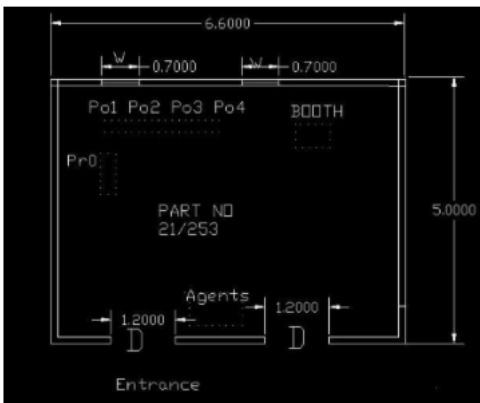

নির্বাচক নিবন্ধন আধিকারিকের স্বাক্ষর

Nazri Naksha

Google Map View

Polling Station Building Front View

Polling Station Front View

Cad View

Key MAP View

1 নাম : আমিতা উরাও স্বামীর নাম: সোমরা ওরাংর বাড়ির নং : পাট নং 256 বয়স : 30 লিঙ্গ : মহিলা	TTV1643550 ফটো উপলব্ধ	2 নাম : প্রিয়ঙ্কা অশোক ওরাও স্বামীর নাম: সুরেন ওরাও বাড়ির নং : এন০২৫২ বয়স : 26 লিঙ্গ : মহিলা	NFH2199958 ফটো উপলব্ধ	3 নাম : সৃজীতা ওরাংর পিতার নাম: বীর্ষা ওরাংর বাড়ির নং : এন0252 বয়স : 23 লিঙ্গ : মহিলা	NFH2302586 ফটো উপলব্ধ
4 নাম : শবনম খাতুন পিতার নাম: সাদিক আনসারি বাড়ির নং : n0047 বয়স : 35 লিঙ্গ : মহিলা	NFH1061837 ফটো উপলব্ধ	5 নাম : সামিম আনসারী পিতার নাম: সাদিক আনসারী বাড়ির নং : 25 বয়স : 42 লিঙ্গ : পুরুষ	MFV2036945 ফটো উপলব্ধ	6 নাম : সাহিন নেশা স্বামীর নাম: সাদিক আনসারি বাড়ির নং : n0047 বয়স : 29 লিঙ্গ : মহিলা	NFH1700277 ফটো উপলব্ধ
7 নাম : মেহরা অফ্রজ আনসারী স্বামীর নাম: সাদিক আনসারী বাড়ির নং : n0047 বয়স : 61 লিঙ্গ : মহিলা	WB/02/016/078482 ফটো উপলব্ধ	8 নাম : আমিনা উরাও স্বামীর নাম: রনথু উরাও বাড়ির নং : n0110 বয়স : 64 লিঙ্গ : মহিলা	WB/02/016/078155 ফটো উপলব্ধ	9 নাম : সুখমনী উরাও স্বামীর নাম: শুকরু উরাও বাড়ির নং : n0011 বয়স : 51 লিঙ্গ : মহিলা	WB/02/016/078176 ফটো উপলব্ধ
10 নাম : মুন্না উরাও স্বামীর নাম: ভাদু উরাও বাড়ির নং : n0021 বয়স : 58 লিঙ্গ : মহিলা	WB/02/016/078447 ফটো উপলব্ধ	11 নাম : পুন্না উরাও পিতার নাম: ভাদু উরাও বাড়ির নং : n0021 বয়স : 45 লিঙ্গ : মহিলা	MFV2597011 ফটো উপলব্ধ	12 নাম : শ্যামলাল উরাও পিতার নাম: চন্দা উরাও বাড়ির নং : n0022 বয়স : 45 লিঙ্গ : পুরুষ	MFV2037059 ফটো উপলব্ধ
13 নাম : সরস্বতী উরাও স্বামীর নাম: লালু উরাও বাড়ির নং : n0026 বয়স : 54 লিঙ্গ : মহিলা	WB/02/016/078203 ফটো উপলব্ধ	14 নাম : কবিতা উরাও পিতার নাম: চন্দু উরাও বাড়ির নং : n0121 বয়স : 29 লিঙ্গ : মহিলা	NFH1700368 ফটো উপলব্ধ	15 নাম : সুনীল ওরাও মায়ের নাম: গৌরী ওরাও বাড়ির নং : n0121 বয়স : 36 লিঙ্গ : পুরুষ	NFH1208941 ফটো উপলব্ধ
16 নাম : নন্দু উরাও পিতার নাম: লছমন উরাও বাড়ির নং : n0016 বয়স : 46 লিঙ্গ : পুরুষ	NFH1001692 ফটো উপলব্ধ	17 নাম : জয়মন্তী উরাও স্বামীর নাম: বিরসা উরাও বাড়ির নং : n0016 বয়স : 39 লিঙ্গ : মহিলা	NFH1209212 ফটো উপলব্ধ	18 নাম : দুলালী উরাও স্বামীর নাম: চান্দা উরাও বাড়ির নং : n0022 বয়স : 56 লিঙ্গ : মহিলা	WB/02/016/078204 ফটো উপলব্ধ
19 নাম : দুর্গা ওরাও স্বামীর নাম: সংস্করাজ ওরাও বাড়ির নং : n0022 বয়স : 36 লিঙ্গ : মহিলা	NFH1602523 ফটো উপলব্ধ	20 নাম : দেওয়া উরাও পিতার নাম: জেউরু উরাও বাড়ির নং : n0025 বয়স : 59 লিঙ্গ : পুরুষ	WB/02/016/078186 ফটো উপলব্ধ	21 নাম : সাগর উরাও পিতার নাম: দুলাল উরাও বাড়ির নং : এন০১০৪ বয়স : 26 লিঙ্গ : পুরুষ	NFH2199685 ফটো উপলব্ধ
22 নাম : জীতেন উরাও স্বামীর নাম: মংগরা উরাও বাড়ির নং : n0027 বয়স : 52 লিঙ্গ : মহিলা	WB/02/016/078178 ফটো উপলব্ধ	23 নাম : নারায়ন উরাও মায়ের নাম: এতোয়ারী উরাও বাড়ির নং : n0028 বয়স : 45 লিঙ্গ : পুরুষ	MFV2036960 ফটো উপলব্ধ	24 নাম : রনথু উরাও পিতার নাম: সোমা উরাও বাড়ির নং : n0110 বয়স : 71 লিঙ্গ : পুরুষ	WB/02/016/078039 ফটো উপলব্ধ
25 নাম : চাঁদনি ওরাও পিতার নাম: রন্থু ওরাও বাড়ির নং : n0110 বয়স : 34 লিঙ্গ : মহিলা	NFH1369107 ফটো উপলব্ধ	26 নাম : দ্রুপতী উরাও স্বামীর নাম: এতোআ উরাও বাড়ির নং : এন0154 বয়স : 49 লিঙ্গ : মহিলা	NFH2249423 ফটো উপলব্ধ	27 নাম : সুরজমনী উরাও স্বামীর নাম: চামু উরাও বাড়ির নং : n0024 বয়স : 54 লিঙ্গ : মহিলা	WB/02/016/078448 ফটো উপলব্ধ
28 নাম : মনলাল উরাও পিতার নাম: মংগরা উরাও বাড়ির নং : n0027 বয়স : 35 লিঙ্গ : পুরুষ	NFH1209139 ফটো উপলব্ধ	29 নাম : বিশ্বাস উরাও পিতার নাম: পারু উরাও বাড়ির নং : n0010 বয়স : 34 লিঙ্গ : পুরুষ	NFH1209188 ফটো উপলব্ধ	30 নাম : শুক্র উরাও পিতার নাম: সোমরা উরাও বাড়ির নং : n0011 বয়স : 56 লিঙ্গ : পুরুষ	WB/02/016/078517 ফটো উপলব্ধ