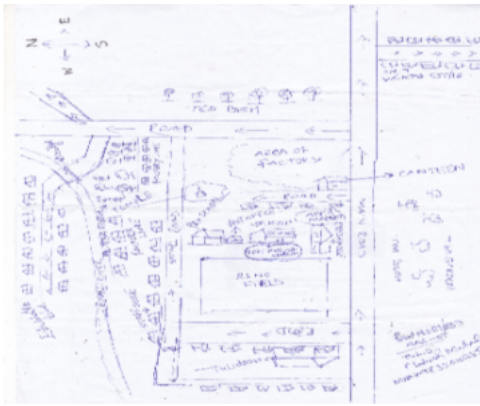

Nazri Naksha