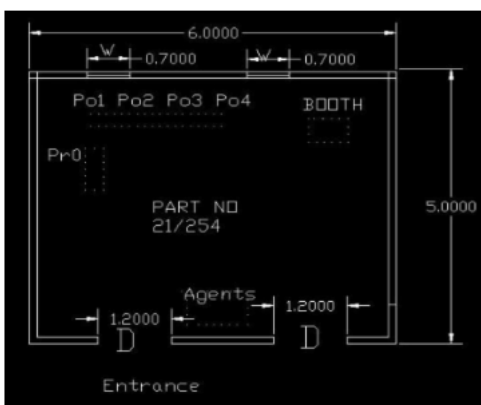

নির্বাচক নিবন্ধন আধিকারিকের স্বাক্ষর

Nazri Naksha

Google Map View

Polling Station Building Front View

Polling Station Front View

Cad View

Key MAP View

1 নাম : আশা ওরাও স্বামীর নাম: চিলো ওরাও বাড়ির নং : n0036 বয়স : 31 লিঙ্গ : মহিলা	NFH1483676 ফটো উপলব্ধ	2 নাম : সালমা বেগম পিতার নাম: সাহাবান আনসারি বাড়ির নং : n0024 বয়স : 25 লিঙ্গ : মহিলা	NFH2092567 ফটো উপলব্ধ	3 নাম : কুরবান মিঞা স্বামীর নাম: জামির মিঞা বাড়ির নং : n0018 বয়স : 66 লিঙ্গ : মহিলা	WB/02/016/087167 ফটো উপলব্ধ
4 নাম : রহিমা খাতুন স্বামীর নাম: হুসেন আনসারী বাড়ির নং : এন0025 বয়স : 33 লিঙ্গ : মহিলা	NFH2198927 ফটো উপলব্ধ	5 নাম : আজিবিন খাতুন পিতার নাম: হজরত মিঞা বাড়ির নং : n0031 বয়স : 57 লিঙ্গ : মহিলা	MFV1398429 ফটো উপলব্ধ	6 নাম : রুস্তম আনসারী পিতার নাম: কুরবান মিঞা বাড়ির নং : 274 বয়স : 46 লিঙ্গ : পুরুষ	MFV2930949 ফটো উপলব্ধ
7 নাম : রুকসানা খাতুন পিতার নাম: মঞ্জুর আনসারী বাড়ির নং : এন0018 বয়স : 33 লিঙ্গ : মহিলা	RCQ1046796 ফটো উপলব্ধ	8 নাম : হজরত মিঞা পিতার নাম: উদিম আনসারী বাড়ির নং : n0031 বয়স : 71 লিঙ্গ : পুরুষ	WB/02/016/087449 ফটো উপলব্ধ	9 নাম : সরিপ আনসারি পিতার নাম: জামিরবল্ল বাড়ির নং : n0024 বয়স : 66 লিঙ্গ : পুরুষ	WB/02/016/087289 ফটো উপলব্ধ
10 নাম : বিঘাদউদ্দি মিয়া পিতার নাম: কাশিম মিয়া বাড়ির নং : n0025 বয়স : 51 লিঙ্গ : পুরুষ	WB/02/016/087414 ফটো উপলব্ধ	11 নাম : সবীরন খাতুন স্বামীর নাম: রুস্তম আনসারী বাড়ির নং : n0271 বয়স : 35 লিঙ্গ : মহিলা	NFH1944016 ফটো উপলব্ধ	12 নাম : হামিদা বিবি স্বামীর নাম: কুরবান মিঞা বাড়ির নং : n0018 বয়স : 69 লিঙ্গ : মহিলা	WB/02/016/087143 ফটো উপলব্ধ
13 নাম : মোঃনাসিরুদ্দিন আনসারী পিতার নাম: মোঃকুরবান বাড়ির নং : n0018 বয়স : 35 লিঙ্গ : পুরুষ	NFH1209535 ফটো উপলব্ধ	14 নাম : সাহাবান আনসারি পিতার নাম: জামিরবল্ল বাড়ির নং : n0024 বয়স : 57 লিঙ্গ : পুরুষ	WB/02/016/087176 ফটো উপলব্ধ	15 নাম : মোঃহাসেন আনসারী পিতার নাম: সাহাবান আনসারী বাড়ির নং : n0024 বয়স : 35 লিঙ্গ : পুরুষ	NFH1209568 ফটো উপলব্ধ
16 নাম : মহঃনসীব মিঞা পিতার নাম: হজরত মিঞা বাড়ির নং : n0031 বয়স : 32 লিঙ্গ : পুরুষ	NFH1602721 ফটো উপলব্ধ	17 নাম : খতিজা বিবি পিতার নাম: সাহাবান আনসারি বাড়ির নং : n0036 বয়স : 53 লিঙ্গ : মহিলা	MFV2346880 ফটো উপলব্ধ	18 নাম : হুসান আনসারী পিতার নাম: কাশিম মিঞা বাড়ির নং : n0025 বয়স : 44 লিঙ্গ : পুরুষ	MFV2597615 ফটো উপলব্ধ
19 নাম : মুনি অসুর স্বামীর নাম: সুরজ বাড়ির নং : n0274 বয়স : 43 লিঙ্গ : মহিলা	MFV2820868 ফটো উপলব্ধ	20 নাম : পেয়ারী অসুর স্বামীর নাম: ভাদোয়া অসুর বাড়ির নং : n0277 বয়স : 50 লিঙ্গ : মহিলা	MFV2346617 ফটো উপলব্ধ	21 নাম : শান্তী অশুর স্বামীর নাম: দার্শখ অশুর বাড়ির নং : n0252 বয়স : 38 লিঙ্গ : মহিলা	NFH1700715 ফটো উপলব্ধ
22 নাম : দশরথ অসুর পিতার নাম: রত্না অসুর বাড়ির নং : n0252 বয়স : 41 লিঙ্গ : পুরুষ	MFV2597474 ফটো উপলব্ধ	23 নাম : সামিনা খাতুন পিতার নাম: জাকির হুসেন বাড়ির নং : এন0268 বয়স : 28 লিঙ্গ : মহিলা	NFH1987700 ফটো উপলব্ধ	24 নাম : মইমুন খাতুন পিতার নাম: রুবুল আনসারী বাড়ির নং : এন0014 বয়স : 24 লিঙ্গ : মহিলা	NFH2199131 ফটো উপলব্ধ
25 নাম : রবুল আনসারি পিতার নাম: উদ্দিন বাড়ির নং : n0014 বয়স : 46 লিঙ্গ : পুরুষ	MFV2820892 ফটো উপলব্ধ	26 নাম : ফরিদা বিবি স্বামীর নাম: রবুল বাড়ির নং : n0024 বয়স : 40 লিঙ্গ : মহিলা	MFV2820884 ফটো উপলব্ধ	27 নাম : হামিদা বিবি স্বামীর নাম: জাকির বাড়ির নং : n0014 বয়স : 45 লিঙ্গ : মহিলা	MFV2820900 ফটো উপলব্ধ
28 নাম : আব্দুল জব্বার আনসারী পিতার নাম: রহমান আনসারী বাড়ির নং : n0269 বয়স : 30 লিঙ্গ : পুরুষ	NFH1943968 ফটো উপলব্ধ	29 নাম : মহাদেও উড়াও পিতার নাম: শনি উরাও বাড়ির নং : n0033 বয়স : 66 লিঙ্গ : পুরুষ	NFH2058089 ফটো উপলব্ধ	30 নাম : প্রিয়া উরাও পিতার নাম: মহীদেও উরাও বাড়ির নং : এন0033 বয়স : 26 লিঙ্গ : মহিলা	NFH1943836 ফটো উপলব্ধ