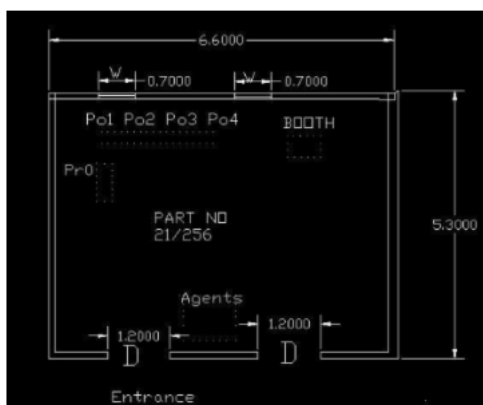

নির্বাচক নিবন্ধন আধিকারিকের স্বাক্ষর

Nazri Naksha

Google Map View

Polling Station Building Front View

Polling Station Front View

Cad View

Key MAP View

1 নাম : বিবি সামেলা স্বামীর নাম: ইমরান বাড়ির নং : n0026 বয়স : 58 লিঙ্গ : মহিলা ফটো উপলব্ধ	WB/02/016/084355	2 নাম : পিংকি বেগম স্বামীর নাম: উবারক আনসারী বাড়ির নং : n01733 বয়স : 38 লিঙ্গ : মহিলা ফটো উপলব্ধ	NFH1211366	3 নাম : সুরজ মাহালি পিতার নাম: ইলিয়াস মাহালি বাড়ির নং : n0025 বয়স : 26 লিঙ্গ : পুরুষ ফটো উপলব্ধ	NFH2091759
4 নাম : রুক্ষা খাতুন পিতার নাম: ইমরান মিঞা বাড়ির নং : nং0026 বয়স : 25 লিঙ্গ : মহিলা ফটো উপলব্ধ	NFH1961390	5 নাম : আনসারি গফুর পিতার নাম: বানা গফুর বাড়ির নং : n0025 বয়স : 51 লিঙ্গ : পুরুষ ফটো উপলব্ধ	WB/02/016/084236	6 নাম : মনীষা উরাও মাহালি পিতার নাম: বাহরন মাহালি বাড়ির নং : এন০০২৫ বয়স : 24 লিঙ্গ : মহিলা ফটো উপলব্ধ	NFH2197655
7 নাম : করিনা খাতুন স্বামীর নাম: আনসারি বাড়ির নং : এন০০২৬ বয়স : 23 লিঙ্গ : মহিলা ফটো উপলব্ধ	NFH2197515	8 নাম : রামজান অনসারী পিতার নাম: ইমরান মিয়া বাড়ির নং : n0026 বয়স : 31 লিঙ্গ : পুরুষ ফটো উপলব্ধ	NFH1701937	9 নাম : সগিরা খাতুন পিতার নাম: ইমরান বাড়ির নং : n0026 বয়স : 32 লিঙ্গ : মহিলা ফটো উপলব্ধ	NFH1701929
10 নাম : বাহুল আনসারী পিতার নাম: ইমরান মিঞা আনসারী বাড়ির নং : n0026 বয়স : 30 লিঙ্গ : পুরুষ ফটো উপলব্ধ	NFH1603513	11 নাম : বিবি অমরন স্বামীর নাম: বানা বাড়ির নং : n0025 বয়স : 68 লিঙ্গ : মহিলা ফটো উপলব্ধ	WB/02/016/084297	12 নাম : বিবি রজনী স্বামীর নাম: গফুর রজনী বাড়ির নং : n0025 বয়স : 49 লিঙ্গ : মহিলা ফটো উপলব্ধ	MFV1397728
13 নাম : আইশা খাতুন মায়ের নাম: অমরন বিবি বাড়ির নং : n0025 বয়স : 32 লিঙ্গ : মহিলা ফটো উপলব্ধ	NFH1803568	14 নাম : বিরিশমুনী মহলী পিতার নাম: লগনা মহলী বাড়ির নং : n0040 বয়স : 47 লিঙ্গ : মহিলা ফটো উপলব্ধ	MFV2822344	15 নাম : নাজির আনসারী পিতার নাম: ইদ্রিস আনসারী বাড়ির নং : n0055 বয়স : 42 লিঙ্গ : পুরুষ ফটো উপলব্ধ	MFV2711620
16 নাম : রবিনা খাতুন স্বামীর নাম: আকবর আনসারী বাড়ির নং : n0055 বয়স : 37 লিঙ্গ : মহিলা ফটো উপলব্ধ	NFH1211226	17 নাম : আকবর আনসারী পিতার নাম: ইদ্রিস আনসারী বাড়ির নং : n0055 বয়স : 38 লিঙ্গ : পুরুষ ফটো উপলব্ধ	MFV2931954	18 নাম : লায়লী খাতুন পিতার নাম: গোবিন্দ কেউটে বাড়ির নং : nং008 বয়স : 35 লিঙ্গ : মহিলা ফটো উপলব্ধ	NFH1987411
19 নাম : মেহেরন বেগম স্বামীর নাম: রোজমত আনসারি বাড়ির নং : n0027 বয়স : 46 লিঙ্গ : মহিলা ফটো উপলব্ধ	NFH1211267	20 নাম : সনম উরাও স্বামীর নাম: দেউস উরাও বাড়ির নং : n0055 বয়স : 44 লিঙ্গ : মহিলা ফটো উপলব্ধ	NFH1603760	21 নাম : জৈবু নিশা খাতুন স্বামীর নাম: রসমত আনসারী বাড়ির নং : n0027 বয়স : 37 লিঙ্গ : মহিলা ফটো উপলব্ধ	NFH1702257
22 নাম : সূর্য্য কেউট পিতার নাম: গোবিন্দ কেউট বাড়ির নং : n0008 বয়স : 42 লিঙ্গ : পুরুষ ফটো উপলব্ধ	MFV2352763	23 নাম : তানবির আনসারি পিতার নাম: তাবরক আনসারি বাড়ির নং : nং0055 বয়স : 25 লিঙ্গ : পুরুষ ফটো উপলব্ধ	NFH1987361	24 নাম : সাবির আনসারী পিতার নাম: ইদ্রিস আনসারী বাড়ির নং : n0055 বয়স : 37 লিঙ্গ : পুরুষ ফটো উপলব্ধ	MFV2821965
25 নাম : রসামত আনসারি পিতার নাম: ইনিফ বাড়ির নং : n0055 বয়স : 57 লিঙ্গ : পুরুষ ফটো উপলব্ধ	WB/02/016/084164	26 নাম : রজামত আনসারি পিতার নাম: মুস্তাকিম বাড়ির নং : n0027 বয়স : 49 লিঙ্গ : পুরুষ ফটো উপলব্ধ	WB/02/016/084078	27 নাম : রুবি চৌধুরী স্বামীর নাম: মহঃ সাগির আনসারী বাড়ির নং : n0055 বয়স : 32 লিঙ্গ : মহিলা ফটো উপলব্ধ	NFH1603729
28 নাম : সাহিল আনসারি পিতার নাম: রোজমত আনসারি বাড়ির নং : এস/৩- রোজমত আনসারি বয়স : 25 লিঙ্গ : পুরুষ ফটো উপলব্ধ	NFH2306603	29 নাম : দীপক আনসারি পিতার নাম: কালিচরন কেউট বাড়ির নং : n0008 বয়স : 69 লিঙ্গ : পুরুষ ফটো উপলব্ধ	WB/02/016/084506	30 নাম : শান্তি কেউট স্বামীর নাম: গোবিন্দ কেউট বাড়ির নং : n0008 বয়স : 61 লিঙ্গ : মহিলা ফটো উপলব্ধ	WB/02/016/084626