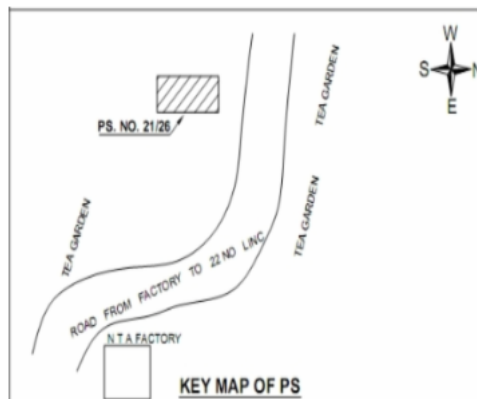

নির্বাচক নিবন্ধন আধিকারিকের স্বাক্ষর

Nazri Naksha

Google Map View

Polling Station Building Front View

Polling Station Front View

Cad View

Key MAP View

1 নাম : সানিয়ারো উরাও স্বামীর নাম: বুধু উরাও বাড়ির নং : n0024 বয়স : 66 লিঙ্গ : মহিলা	WB/03/018/435272	ফটো উপলব্ধ	2 নাম : রুপালী ওরাও স্বামীর নাম: বাছাধাণী ওরাও বাড়ির নং : এন0030 বয়স : 33 লিঙ্গ : মহিলা	NFH2019925	ফটো উপলব্ধ	3 নাম : নন্দানী উরাও পিতার নাম: জগদীশ উরাও বাড়ির নং : না বয়স : 26 লিঙ্গ : মহিলা	NFH1995836	ফটো উপলব্ধ
4 নাম : বোধো ওরাও পিতার নাম: সানিয়ারো উরাও বাড়ির নং : n0004 বয়স : 33 লিঙ্গ : পুরুষ	NFH2106862	ফটো উপলব্ধ	5 নাম : অমিত উরাও পিতার নাম: বিষ্ণু উরাও বাড়ির নং : n0100 বয়স : 37 লিঙ্গ : পুরুষ	NFH1019017	ফটো উপলব্ধ	6 নাম : বাসান্ত উরাও পিতার নাম: মাংলু উরাও বাড়ির নং : n0001 বয়স : 69 লিঙ্গ : পুরুষ	WB/03/018/435323	ফটো উপলব্ধ
7 নাম : ডাবলু কুজুর (উরাও) পিতার নাম: বাসান্ত কুজুর বাড়ির নং : 001 বয়স : 33 লিঙ্গ : পুরুষ	NFH1094614	ফটো উপলব্ধ	8 নাম : আজিত উরাও পিতার নাম: এতোয়া উরাও বাড়ির নং : n0002 বয়স : 61 লিঙ্গ : পুরুষ	WB/03/018/435139	ফটো উপলব্ধ	9 নাম : রোহিত উরাও পিতার নাম: বিষ্ণু উরাও বাড়ির নং : 077 বয়স : 29 লিঙ্গ : পুরুষ	NFH1718022	ফটো উপলব্ধ
10 নাম : শালিক উরাও পিতার নাম: বান্ধা উরাও বাড়ির নং : n0008 বয়স : 44 লিঙ্গ : পুরুষ	DNF2403756	ফটো উপলব্ধ	11 নাম : লক্ষী উরাও পিতার নাম: হারিনাথ উরাও বাড়ির নং : n0003 বয়স : 29 লিঙ্গ : মহিলা	NFH1623784	ফটো উপলব্ধ	12 নাম : সুশীলা ওরাও পিতার নাম: সন্তোষ ওরাও বাড়ির নং : n0006 বয়স : 39 লিঙ্গ : মহিলা	DNF2512291	ফটো উপলব্ধ
13 নাম : লক্ষী উরাও পিতার নাম: বিষ্ণু উরাও বাড়ির নং : n0100 বয়স : 32 লিঙ্গ : মহিলা	NFH1623529	ফটো উপলব্ধ	14 নাম : জায়রাম উরাও পিতার নাম: তেতরা উরাও বাড়ির নং : n0049 বয়স : 68 লিঙ্গ : পুরুষ	WB/03/018/435040	ফটো উপলব্ধ	15 নাম : বিষ্ণু উরাও পিতার নাম: মালু উরাও বাড়ির নং : n0053 বয়স : 41 লিঙ্গ : পুরুষ	DNF2403434	ফটো উপলব্ধ
16 নাম : জাওনি উরাও স্বামীর নাম: সানিচারোয়া উরাও বাড়ির নং : n0067 বয়স : 53 লিঙ্গ : মহিলা	WB/03/018/435050	ফটো উপলব্ধ	17 নাম : সুরো উরাও স্বামীর নাম: সঞ্জু উরাও বাড়ির নং : 007 বয়স : 43 লিঙ্গ : মহিলা	DNF2216976	ফটো উপলব্ধ	18 নাম : মারিয়াম ওরাও স্বামীর নাম: রাজু উরাও বাড়ির নং : n0010 বয়স : 48 লিঙ্গ : মহিলা	DNF2150712	ফটো উপলব্ধ
19 নাম : বানধা উরাও পিতার নাম: ভাওরা উরাও বাড়ির নং : n0072 বয়স : 59 লিঙ্গ : পুরুষ	WB/03/018/435265	ফটো উপলব্ধ	20 নাম : দীপক উরাও পিতার নাম: বানধা উরাও বাড়ির নং : n0072 বয়স : 31 লিঙ্গ : পুরুষ	NFH1502632	ফটো উপলব্ধ	21 নাম : নিশা উরাও পিতার নাম: ভগবান দাস উরাও বাড়ির নং : এন0049 বয়স : 25 লিঙ্গ : মহিলা	NFH1995885	ফটো উপলব্ধ
22 নাম : সরিতা মানকী মুন্ডা স্বামীর নাম: ব্রজেশ মানকী মুন্ডা বাড়ির নং : n0078 বয়স : 42 লিঙ্গ : মহিলা	DNF2403483	ফটো উপলব্ধ	23 নাম : সঞ্জীব উরাও পিতার নাম: আজিত উরাও বাড়ির নং : 002 বয়স : 38 লিঙ্গ : পুরুষ	NFH1094622	ফটো উপলব্ধ	24 নাম : জ্যোতিষা উরাও স্বামীর নাম: নিতেশ উরাও বাড়ির নং : N0117 বয়স : 29 লিঙ্গ : মহিলা	NFH1823129	ফটো উপলব্ধ
25 নাম : নিরিসা উরাও পিতার নাম: সিবনাথ উরাও বাড়ির নং : n0120 বয়স : 28 লিঙ্গ : মহিলা	NFH1717990	ফটো উপলব্ধ	26 নাম : সীমা ওরাও স্বামীর নাম: সঞ্জয় ওরাও বাড়ির নং : n0106 বয়স : 46 লিঙ্গ : মহিলা	DNF2150837	ফটো উপলব্ধ	27 নাম : সুধমা উরাও পিতার নাম: হারা উরাও বাড়ির নং : N0124 বয়স : 39 লিঙ্গ : মহিলা	MF2653095	ফটো উপলব্ধ
28 নাম : লছমন উরাও পিতার নাম: বিষ্ণু উরাও বাড়ির নং : এন0100 বয়স : 26 লিঙ্গ : পুরুষ	NFH1996008	ফটো উপলব্ধ	29 নাম : তেতরী মুন্ডা (উরাও) স্বামীর নাম: বিরসা মুন্ডা বাড়ির নং : n0104 বয়স : 41 লিঙ্গ : মহিলা	DNF2403475	ফটো উপলব্ধ	30 নাম : বান্ধনা ওরাও পিতার নাম: বুধু ওরাও বাড়ির নং : n0024 বয়স : 46 লিঙ্গ : পুরুষ	DNF2150779	ফটো উপলব্ধ