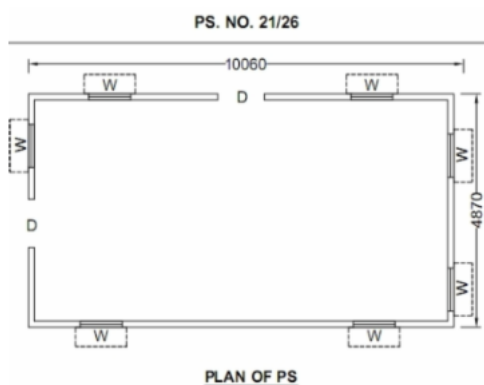

নির্বাচক নিবন্ধন আধিকারিকের স্বাক্ষর

Nazri Naksha

Google Map View

Polling Station Building Front View

Polling Station Front View

Cad View

Key MAP View

1 নাম : সানিয়ারো উরাও স্বামীর নাম: বুধু উরাও বাড়ির নং : n0024 বয়স : 66 লিঙ্গ : মহিলা	WB/03/018/435272	ফটো উপলব্ধ	2 নাম : রুপালী ওরাও স্বামীর নাম: বাছাধাণী ওরাও বাড়ির নং : এন0030 বয়স : 33 লিঙ্গ : মহিলা	NFH2019925	ফটো উপলব্ধ	3 নাম : নন্দানী উরাও পিতার নাম: জগদীশ উরাও বাড়ির নং : না বয়স : 26 লিঙ্গ : মহিলা	NFH1995836	ফটো উপলব্ধ
4 নাম : বোধো ওরাও পিতার নাম: সানিয়ারো উরাও বাড়ির নং : n0004 বয়স : 33 লিঙ্গ : পুরুষ	NFH2106862	ফটো উপলব্ধ	5 নাম : অমিত উরাও পিতার নাম: বিষ্ণু উরাও বাড়ির নং : n0100 বয়স : 37 লিঙ্গ : পুরুষ	NFH1019017	ফটো উপলব্ধ	6 নাম : বাসান্ত উরাও পিতার নাম: মাংলু উরাও বাড়ির নং : n0001 বয়স : 69 লিঙ্গ : পুরুষ	WB/03/018/435323	ফটো উপলব্ধ
7 নাম : ডাবলু কুজুর (উরাও) পিতার নাম: বাসান্ত কুজুর বাড়ির নং : 001 বয়স : 33 লিঙ্গ : পুরুষ	NFH1094614	ফটো উপলব্ধ	8 নাম : আজিত উরাও পিতার নাম: এতোয়া উরাও বাড়ির নং : n0002 বয়স : 61 লিঙ্গ : পুরুষ	WB/03/018/435139	ফটো উপলব্ধ	9 নাম : রোহিত উরাও পিতার নাম: বিষ্ণু উরাও বাড়ির নং : 077 বয়স : 29 লিঙ্গ : পুরুষ	NFH1718022	ফটো উপলব্ধ
10 নাম : শালিক উরাও পিতার নাম: বান্ধা উরাও বাড়ির নং : n0008 বয়স : 44 লিঙ্গ : পুরুষ	DNF2403756	ফটো উপলব্ধ	11 নাম : লক্ষী উরাও পিতার নাম: হারিনাথ উরাও বাড়ির নং : n0003 বয়স : 29 লিঙ্গ : মহিলা	NFH1623784	ফটো উপলব্ধ	12 নাম : সুশীলা ওরাও পিতার নাম: সন্তোষ ওরাও বাড়ির নং : n0006 বয়স : 39 লিঙ্গ : মহিলা	DNF2512291	ফটো উপলব্ধ
13 নাম : লক্ষী উরাও পিতার নাম: বিষ্ণু উরাও বাড়ির নং : n0100 বয়স : 32 লিঙ্গ : মহিলা	NFH1623529	ফটো উপলব্ধ	14 নাম : জায়রাম উরাও পিতার নাম: তেতরা উরাও বাড়ির নং : n0049 বয়স : 68 লিঙ্গ : পুরুষ	WB/03/018/435040	ফটো উপলব্ধ	15 নাম : বিষ্ণু উরাও পিতার নাম: মালু উরাও বাড়ির নং : n0053 বয়স : 41 লিঙ্গ : পুরুষ	DNF2403434	ফটো উপলব্ধ
16 নাম : জাওনি উরাও স্বামীর নাম: সানিচারোয়া উরাও বাড়ির নং : n0067 বয়স : 53 লিঙ্গ : মহিলা	WB/03/018/435050	ফটো উপলব্ধ	17 নাম : সুরো উরাও স্বামীর নাম: সঞ্জু উরাও বাড়ির নং : 007 বয়স : 43 লিঙ্গ : মহিলা	DNF2216976	ফটো উপলব্ধ	18 নাম : মারিয়াম ওরাও স্বামীর নাম: রাজু উরাও বাড়ির নং : n0010 বয়স : 48 লিঙ্গ : মহিলা	DNF2150712	ফটো উপলব্ধ
19 নাম : বানধা উরাও পিতার নাম: ভাওরা উরাও বাড়ির নং : n0072 বয়স : 59 লিঙ্গ : পুরুষ	WB/03/018/435265	ফটো উপলব্ধ	20 নাম : দীপক উরাও পিতার নাম: বানধা উরাও বাড়ির নং : n0072 বয়স : 31 লিঙ্গ : পুরুষ	NFH1502632	ফটো উপলব্ধ	21 নাম : নিশা উরাও পিতার নাম: ভগবান দাস উরাও বাড়ির নং : এন0049 বয়স : 25 লিঙ্গ : মহিলা	NFH1995885	ফটো উপলব্ধ
22 নাম : সরিতা মানকী মুন্ডা স্বামীর নাম: ব্রজেশ মানকী মুন্ডা বাড়ির নং : n0078 বয়স : 42 লিঙ্গ : মহিলা	DNF2403483	ফটো উপলব্ধ	23 নাম : সঞ্জীব উরাও পিতার নাম: আজিত উরাও বাড়ির নং : 002 বয়স : 38 লিঙ্গ : পুরুষ	NFH1094622	ফটো উপলব্ধ	24 নাম : জ্যোতিষা উরাও স্বামীর নাম: নিতেশ উরাও বাড়ির নং : N0117 বয়স : 29 লিঙ্গ : মহিলা	NFH1823129	ফটো উপলব্ধ
25 নাম : নিরিসা উরাও পিতার নাম: সিবনাথ উরাও বাড়ির নং : n0120 বয়স : 28 লিঙ্গ : মহিলা	NFH1717990	ফটো উপলব্ধ	26 নাম : সীমা ওরাও স্বামীর নাম: সঞ্জয় ওরাও বাড়ির নং : n0106 বয়স : 46 লিঙ্গ : মহিলা	DNF2150837	ফটো উপলব্ধ	27 নাম : সুধমা উরাও পিতার নাম: হারা উরাও বাড়ির নং : N0124 বয়স : 39 লিঙ্গ : মহিলা	MF2653095	ফটো উপলব্ধ
28 নাম : লছমন উরাও পিতার নাম: বিষ্ণু উরাও বাড়ির নং : এন0100 বয়স : 26 লিঙ্গ : পুরুষ	NFH1996008	ফটো উপলব্ধ	29 নাম : তেতরী মুন্ডা (উরাও) স্বামীর নাম: বিরসা মুন্ডা বাড়ির নং : n0104 বয়স : 41 লিঙ্গ : মহিলা	DNF2403475	ফটো উপলব্ধ	30 নাম : বান্ধনা ওরাও পিতার নাম: বুধু ওরাও বাড়ির নং : n0024 বয়স : 46 লিঙ্গ : পুরুষ	DNF2150779	ফটো উপলব্ধ