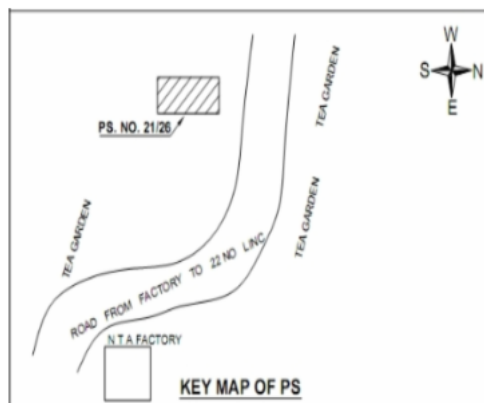

Nazri Naksha