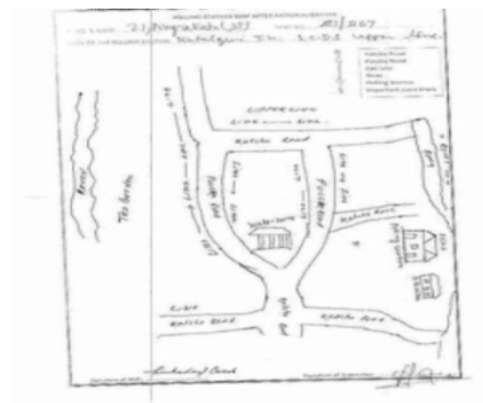

নির্বাচক নিবন্ধন আধিকারিকের স্বাক্ষর

Nazri Naksha

Google Map View

Polling Station Building Front View

Polling Station Front View

Cad View

Key MAP View

Q 1 নাম : কুমার দর্জী পিতার নাম: কালুশিং দর্জী বাড়ির নং : বয়স : 39 লিঙ্গ : পুরুষ	MFW2822070 ফটো উপলব্ধ	Q 2 নাম : রোমা দরজি পিতার নাম: কুমার দরজি বাড়ির নং : এন0082 বয়স : 22 লিঙ্গ : মহিলা	NFH2340768 ফটো উপলব্ধ	3 নাম : বৈজনাথ কাউর পিতার নাম: লহরু কাউর বাড়ির নং : n0096 বয়স : 44 লিঙ্গ : পুরুষ	MFW2353662 ফটো উপলব্ধ
4 নাম : জিত্রি অসুর স্বামীর নাম: নারায়ন অসুর বাড়ির নং : n0125 বয়স : 61 লিঙ্গ : মহিলা	WB/02/016/084470 ফটো উপলব্ধ	5 নাম : বিনোদ অসুর পিতার নাম: নারায়ন অসুর বাড়ির নং : n0125 বয়স : 40 লিঙ্গ : পুরুষ	MFW2822435 ফটো উপলব্ধ	6 নাম : সুদর্শন উড়াও পিতার নাম: যোগিরাম উড়াও বাড়ির নং : 147 বয়স : 42 লিঙ্গ : পুরুষ	MFW2932614 ফটো উপলব্ধ
7 নাম : বুধনি উরাও স্বামীর নাম: সুকরা উরাও বাড়ির নং : n0145 বয়স : 55 লিঙ্গ : মহিলা	WB/02/016/084097 ফটো উপলব্ধ	8 নাম : আনন্দ ওড়াও পিতার নাম: সুকরা ওড়াও বাড়ির নং : n0145 বয়স : 32 লিঙ্গ : পুরুষ	NFH1604107 ফটো উপলব্ধ	9 নাম : কলাবতী উরাও স্বামীর নাম: বাবুলাল উরাও বাড়ির নং : n0127 বয়স : 51 লিঙ্গ : মহিলা	WB/02/016/048215 ফটো উপলব্ধ
10 নাম : শিলা উরাও পিতার নাম: গোপাল উরাও বাড়ির নং : n0148 বয়স : 39 লিঙ্গ : মহিলা	MFW2822443 ফটো উপলব্ধ	11 নাম : সোমারী উরাও পিতার নাম: সুকা উরাও বাড়ির নং : n0127 বয়স : 51 লিঙ্গ : মহিলা	WB/02/016/084214 ফটো উপলব্ধ	12 নাম : ত্রিবেণী ওরাও পিতার নাম: হেমরাজ ওরাও বাড়ির নং : এন012৮ বয়স : 23 লিঙ্গ : মহিলা	NFH2197028 ফটো উপলব্ধ
13 নাম : ললিতা ওরাও স্বামীর নাম: অনিল ওরাও বাড়ির নং : n0124 বয়স : 38 লিঙ্গ : মহিলা	NFH1279975 ফটো উপলব্ধ	14 নাম : অজয় উরাও পিতার নাম: বাবুলাল উরাও বাড়ির নং : n0127 বয়স : 31 লিঙ্গ : পুরুষ	NFH1702554 ফটো উপলব্ধ	15 নাম : অভিষেক ওরাও পিতার নাম: সুরজ ওরাও বাড়ির নং : এন0051 বয়স : 22 লিঙ্গ : পুরুষ	NFH2352235 ফটো উপলব্ধ
16 নাম : বন্ধইন উরাও স্বামীর নাম: ভাদু উরাও বাড়ির নং : n0051 বয়স : 67 লিঙ্গ : মহিলা	WB/02/016/084338 ফটো উপলব্ধ	17 নাম : লক্ষ্মী ওরাও পিতার নাম: কর্মা ওরাও বাড়ির নং : n0052 বয়স : 36 লিঙ্গ : মহিলা	NFH1211457 ফটো উপলব্ধ	18 নাম : হরিপাল উরাও পিতার নাম: গোপাল উরাও বাড়ির নং : n0088 বয়স : 65 লিঙ্গ : পুরুষ	MFW2045110 ফটো উপলব্ধ
19 নাম : সীমা ওরাও স্বামীর নাম: হেমরাজ উড়াও বাড়ির নং : n0128 বয়স : 45 লিঙ্গ : মহিলা	NFH1011642 ফটো উপলব্ধ	20 নাম : মনিয়া উড়াও মায়ের নাম: দুলারী উড়াও বাড়ির নং : n0128 বয়স : 37 লিঙ্গ : মহিলা	MFW2932309 ফটো উপলব্ধ	21 নাম : সমরদাস উরাও পিতার নাম: জিতবাহাদুর উরাও বাড়ির নং : n0135 বয়স : 29 লিঙ্গ : পুরুষ	NFH1702695 ফটো উপলব্ধ
22 নাম : বেফাই উরাও পিতার নাম: মঙ্গু উরাও বাড়ির নং : n0049 বয়স : 78 লিঙ্গ : পুরুষ	WB/02/016/084085 ফটো উপলব্ধ	23 নাম : রাহুল উরাও পিতার নাম: মংঙ্গুর উরাও বাড়ির নং : নং12365 বয়স : 23 লিঙ্গ : পুরুষ	NFH2196533 ফটো উপলব্ধ	24 নাম : জলপেশ উরাও পিতার নাম: হরিলাল উরাও বাড়ির নং : n0136 বয়স : 29 লিঙ্গ : পুরুষ	NFH1702372 ফটো উপলব্ধ
25 নাম : লক্ষী ওরাও পিতার নাম: সুকরা ওরাও বাড়ির নং : n0145 বয়স : 31 লিঙ্গ : মহিলা	NFH1484781 ফটো উপলব্ধ	26 নাম : বাসন্তি উরাও স্বামীর নাম: বিফাই উরাও বাড়ির নং : n0049 বয়স : 59 লিঙ্গ : মহিলা	WB/02/016/084126 ফটো উপলব্ধ	27 নাম : অমিত উরাও পিতার নাম: বিফাই উরাও বাড়ির নং : n0049 বয়স : 35 লিঙ্গ : পুরুষ	NFH1212117 ফটো উপলব্ধ
28 নাম : মিরাজ উরাও পিতার নাম: দুর্গা উরাও বাড়ির নং : n0129 বয়স : 35 লিঙ্গ : পুরুষ	NFH1062801 ফটো উপলব্ধ	Q 29 নাম : বুধনি উরাও স্বামীর নাম: বীরশা উরাও বাড়ির নং : বয়স : 71 লিঙ্গ : মহিলা	NFH1803816 ফটো উপলব্ধ	Q 30 নাম : ললিত উরাও পিতার নাম: সালতু উরাও বাড়ির নং : বয়স : 32 লিঙ্গ : পুরুষ	NFH1369966 ফটো উপলব্ধ