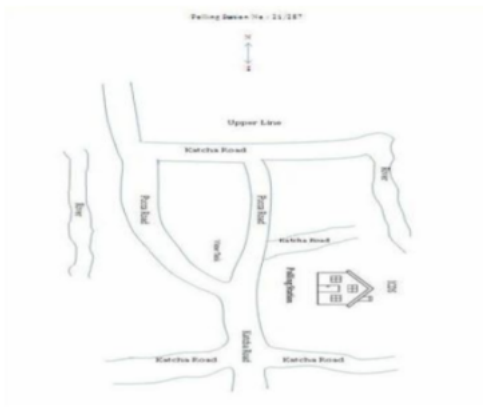

Nazri Naksha