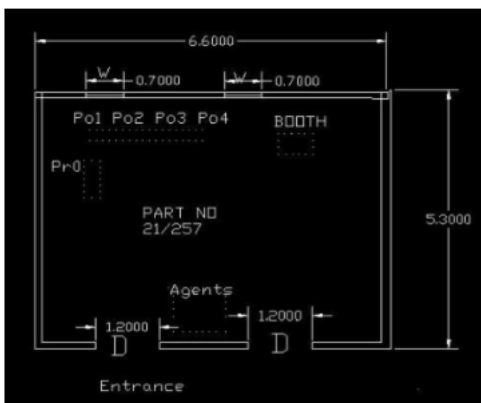

নির্বাচক নিবন্ধন আধিকারিকের স্বাক্ষর

Nazri Naksha

Google Map View

Polling Station Building Front View

Polling Station Front View

Cad View

Key MAP View

Q 1 নাম : কুমার দর্জী পিতার নাম: কালুশিং দর্জী বাড়ির নং : বয়স : 39 লিঙ্গ : পুরুষ	MFW2822070 ফটো উপলব্ধ	Q 2 নাম : রোমা দরজি পিতার নাম: কুমার দরজি বাড়ির নং : এন0082 বয়স : 22 লিঙ্গ : মহিলা	NFH2340768 ফটো উপলব্ধ	3 নাম : বৈজনাথ কাউর পিতার নাম: লহরু কাউর বাড়ির নং : n0096 বয়স : 44 লিঙ্গ : পুরুষ	MFW2353662 ফটো উপলব্ধ
4 নাম : জিত্রি অসুর স্বামীর নাম: নারায়ন অসুর বাড়ির নং : n0125 বয়স : 61 লিঙ্গ : মহিলা	WB/02/016/084470 ফটো উপলব্ধ	5 নাম : বিনোদ অসুর পিতার নাম: নারায়ন অসুর বাড়ির নং : n0125 বয়স : 40 লিঙ্গ : পুরুষ	MFW2822435 ফটো উপলব্ধ	6 নাম : সুদর্শন উড়াও পিতার নাম: যোগিরাম উড়াও বাড়ির নং : 147 বয়স : 42 লিঙ্গ : পুরুষ	MFW2932614 ফটো উপলব্ধ
7 নাম : বুধনি উরাও স্বামীর নাম: সুকরা উরাও বাড়ির নং : n0145 বয়স : 55 লিঙ্গ : মহিলা	WB/02/016/084097 ফটো উপলব্ধ	8 নাম : আনন্দ ওড়াও পিতার নাম: সুকরা ওড়াও বাড়ির নং : n0145 বয়স : 32 লিঙ্গ : পুরুষ	NFH1604107 ফটো উপলব্ধ	9 নাম : কলাবতী উরাও স্বামীর নাম: বাবুলাল উরাও বাড়ির নং : n0127 বয়স : 51 লিঙ্গ : মহিলা	WB/02/016/048215 ফটো উপলব্ধ
10 নাম : শিলা উরাও পিতার নাম: গোপাল উরাও বাড়ির নং : n0148 বয়স : 39 লিঙ্গ : মহিলা	MFW2822443 ফটো উপলব্ধ	11 নাম : সোমারী উরাও পিতার নাম: সুকা উরাও বাড়ির নং : n0127 বয়স : 51 লিঙ্গ : মহিলা	WB/02/016/084214 ফটো উপলব্ধ	12 নাম : ত্রিবেণী ওরাও পিতার নাম: হেমরাজ ওরাও বাড়ির নং : এন012৮ বয়স : 23 লিঙ্গ : মহিলা	NFH2197028 ফটো উপলব্ধ
13 নাম : ললিতা ওরাও স্বামীর নাম: অনিল ওরাও বাড়ির নং : n0124 বয়স : 38 লিঙ্গ : মহিলা	NFH1279975 ফটো উপলব্ধ	14 নাম : অজয় উরাও পিতার নাম: বাবুলাল উরাও বাড়ির নং : n0127 বয়স : 31 লিঙ্গ : পুরুষ	NFH1702554 ফটো উপলব্ধ	15 নাম : অভিষেক ওরাও পিতার নাম: সুরজ ওরাও বাড়ির নং : এন0051 বয়স : 22 লিঙ্গ : পুরুষ	NFH2352235 ফটো উপলব্ধ
16 নাম : বন্ধইন উরাও স্বামীর নাম: ভাদু উরাও বাড়ির নং : n0051 বয়স : 67 লিঙ্গ : মহিলা	WB/02/016/084338 ফটো উপলব্ধ	17 নাম : লক্ষ্মী ওরাও পিতার নাম: কর্মা ওরাও বাড়ির নং : n0052 বয়স : 36 লিঙ্গ : মহিলা	NFH1211457 ফটো উপলব্ধ	18 নাম : হরিপাল উরাও পিতার নাম: গোপাল উরাও বাড়ির নং : n0088 বয়স : 65 লিঙ্গ : পুরুষ	MFW2045110 ফটো উপলব্ধ
19 নাম : সীমা ওরাও স্বামীর নাম: হেমরাজ উড়াও বাড়ির নং : n0128 বয়স : 45 লিঙ্গ : মহিলা	NFH1011642 ফটো উপলব্ধ	20 নাম : মনিয়া উড়াও মায়ের নাম: দুলারী উড়াও বাড়ির নং : n0128 বয়স : 37 লিঙ্গ : মহিলা	MFW2932309 ফটো উপলব্ধ	21 নাম : সমরদাস উরাও পিতার নাম: জিতবাহাদুর উরাও বাড়ির নং : n0135 বয়স : 29 লিঙ্গ : পুরুষ	NFH1702695 ফটো উপলব্ধ
22 নাম : বেফাই উরাও পিতার নাম: মঙ্গু উরাও বাড়ির নং : n0049 বয়স : 78 লিঙ্গ : পুরুষ	WB/02/016/084085 ফটো উপলব্ধ	23 নাম : রাহুল উরাও পিতার নাম: মংঙ্গুর উরাও বাড়ির নং : নং12365 বয়স : 23 লিঙ্গ : পুরুষ	NFH2196533 ফটো উপলব্ধ	24 নাম : জলপেশ উরাও পিতার নাম: হরিলাল উরাও বাড়ির নং : n0136 বয়স : 29 লিঙ্গ : পুরুষ	NFH1702372 ফটো উপলব্ধ
25 নাম : লক্ষী ওরাও পিতার নাম: সুকরা ওরাও বাড়ির নং : n0145 বয়স : 31 লিঙ্গ : মহিলা	NFH1484781 ফটো উপলব্ধ	26 নাম : বাসন্তি উরাও স্বামীর নাম: বিফাই উরাও বাড়ির নং : n0049 বয়স : 59 লিঙ্গ : মহিলা	WB/02/016/084126 ফটো উপলব্ধ	27 নাম : অমিত উরাও পিতার নাম: বিফাই উরাও বাড়ির নং : n0049 বয়স : 35 লিঙ্গ : পুরুষ	NFH1212117 ফটো উপলব্ধ
28 নাম : মিরাজ উরাও পিতার নাম: দুর্গা উরাও বাড়ির নং : n0129 বয়স : 35 লিঙ্গ : পুরুষ	NFH1062801 ফটো উপলব্ধ	Q 29 নাম : বুধনি উরাও স্বামীর নাম: বীরশা উরাও বাড়ির নং : বয়স : 71 লিঙ্গ : মহিলা	NFH1803816 ফটো উপলব্ধ	Q 30 নাম : ললিত উরাও পিতার নাম: সালতু উরাও বাড়ির নং : বয়স : 32 লিঙ্গ : পুরুষ	NFH1369966 ফটো উপলব্ধ