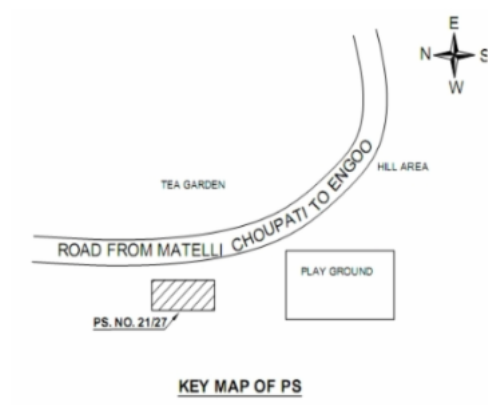

Key MAP View