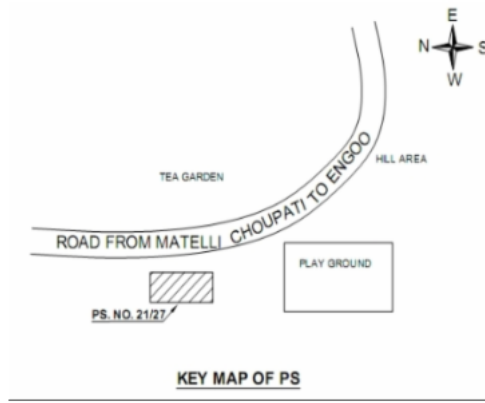

Nazri Naksha