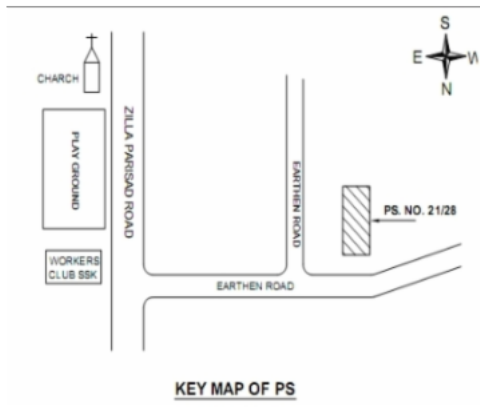

Nazri Naksha