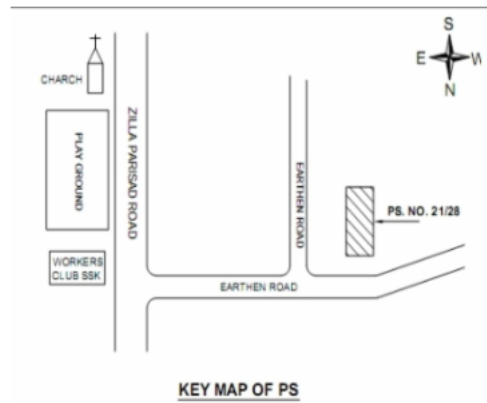

নির্বাচক নিবন্ধন আধিকারিকের স্বাক্ষর

Nazri Naksha

Google Map View

Polling Station Building Front View

Polling Station Front View

Cad View

Key MAP View

1 নাম : হেমন্তি গোয়ালা (ওরাও) স্বামীর নাম: কমল ওরাও বাড়ির নং : n0073 বয়স : 53 লিঙ্গ : মহিলা	NFH1503572 ফটো উপলব্ধ	2 নাম : বিদেশ ওরাও পিতার নাম: কমল ওরাও বাড়ির নং : এন0073 বয়স : 23 লিঙ্গ : পুরুষ	NFH2210920 ফটো উপলব্ধ	3 নাম : কমল উরাও পিতার নাম: মংগরা উরাও বাড়ির নং : n0073 বয়স : 50 লিঙ্গ : পুরুষ	WB/03/018/432216 ফটো উপলব্ধ
4 নাম : আদেশ ওরাও পিতার নাম: কমল ওরাও বাড়ির নং : এন0073 বয়স : 23 লিঙ্গ : পুরুষ	NFH2210797 ফটো উপলব্ধ	5 নাম : উদেশ ওরাও পিতার নাম: কমল ওরাও বাড়ির নং : এন0073 বয়স : 21 লিঙ্গ : পুরুষ	NFH2395523 ফটো উপলব্ধ	6 নাম : মোহন চিকবরাইক পিতার নাম: গণেশ চিকবরাইক বাড়ির নং : n0019 বয়স : 59 লিঙ্গ : পুরুষ	DNF0673269 ফটো উপলব্ধ
7 নাম : পবন চিক বড়াইক পিতার নাম: মোহন চিক বড়াইক বাড়ির নং : n0019 বয়স : 30 লিঙ্গ : পুরুষ	NFH1503507 ফটো উপলব্ধ	8 নাম : ঘলসী চিক বরাইক পিতার নাম: মোহন চিক বরাইক বাড়ির নং : n0019 বয়স : 43 লিঙ্গ : মহিলা	DNF2149847 ফটো উপলব্ধ	9 নাম : সঞ্জয় উরাও পিতার নাম: পালটান উরাও বাড়ির নং : n0054 বয়স : 44 লিঙ্গ : পুরুষ	DNF2511624 ফটো উপলব্ধ
10 নাম : মংগরা উরাও পিতার নাম: বিনোদ উরাও বাড়ির নং : n0013 বয়স : 51 লিঙ্গ : পুরুষ	DNF1256221 ফটো উপলব্ধ	11 নাম : মিলা লাকড়া পিতার নাম: শিবশংকর লাকড়া বাড়ির নং : n0011 বয়স : 39 লিঙ্গ : মহিলা	DNF2511681 ফটো উপলব্ধ	12 নাম : তিতরী উরাও স্বামীর নাম: বুধরাম উরাও বাড়ির নং : n0124 বয়স : 52 লিঙ্গ : মহিলা	WB/03/018/432355 ফটো উপলব্ধ
13 নাম : অনিলা কাছুয়া(উরাও) স্বামীর নাম: রাজীব উরাও বাড়ির নং : n0027 বয়স : 40 লিঙ্গ : মহিলা	NFH1019546 ফটো উপলব্ধ	14 নাম : রাজনী ওঁরাও পিতার নাম: বুধুয়া ওঁরাও বাড়ির নং : n0025 বয়স : 29 লিঙ্গ : মহিলা	NFH1624279 ফটো উপলব্ধ	15 নাম : সুজিত খাড়িয়া পিতার নাম: রাজেন খাড়িয়া বাড়ির নং : 0325 বয়স : 28 লিঙ্গ : পুরুষ	NFH1805340 ফটো উপলব্ধ
16 নাম : শিবশংকর উরাও পিতার নাম: বুধুওয়া উরাও বাড়ির নং : n0011 বয়স : 55 লিঙ্গ : পুরুষ	WB/03/018/432149 ফটো উপলব্ধ	17 নাম : বাসন্তী উরাও পিতার নাম: বুধুওয়া উরাও বাড়ির নং : n0009 বয়স : 54 লিঙ্গ : মহিলা	NFH2240752 ফটো উপলব্ধ	18 নাম : সত্য উরাও পিতার নাম: সোমাই উরাও বাড়ির নং : N0032 বয়স : 27 লিঙ্গ : মহিলা	NFH1823574 ফটো উপলব্ধ
19 নাম : সুধীর ওরাও পিতার নাম: প্রভুচরন ওরাও বাড়ির নং : n0100 বয়স : 30 লিঙ্গ : পুরুষ	NFH1503473 ফটো উপলব্ধ	20 নাম : সিমন ওরাও পিতার নাম: বিপতা ওরাও বাড়ির নং : n0091 বয়স : 33 লিঙ্গ : পুরুষ	NFH1399815 ফটো উপলব্ধ	21 নাম : সুকুম্নী ওরাও স্বামীর নাম: সুরাজ ওরাও বাড়ির নং : n0088 বয়স : 36 লিঙ্গ : মহিলা	NFH1624337 ফটো উপলব্ধ
22 নাম : জয়হিন্দ উরাও পিতার নাম: দুখিয়া উরাও বাড়ির নং : n0087 বয়স : 70 লিঙ্গ : পুরুষ	WB/03/018/432189 ফটো উপলব্ধ	23 নাম : লছমী উরাও পিতার নাম: সহদেব উরাও বাড়ির নং : 0340 বয়স : 36 লিঙ্গ : মহিলা	NFH1219336 ফটো উপলব্ধ	24 নাম : মানু উরাও পিতার নাম: বিরসা উরাও বাড়ির নং : n0078 বয়স : 54 লিঙ্গ : পুরুষ	WB/03/018/432067 ফটো উপলব্ধ
25 নাম : জীবন ওরাও পিতার নাম: কমল ওরাও বাড়ির নং : n0012 বয়স : 45 লিঙ্গ : পুরুষ	DNF2150282 ফটো উপলব্ধ	26 নাম : লিলাবতি উরাও পিতার নাম: মানোরাম উরাও বাড়ির নং : n0012 বয়স : 30 লিঙ্গ : মহিলা	NFH1718741 ফটো উপলব্ধ	27 নাম : গুঞ্জু ওরাও স্বামীর নাম: বিষ্ণু ওরাও বাড়ির নং : n0101 বয়স : 43 লিঙ্গ : মহিলা	NFH0123323 ফটো উপলব্ধ
28 নাম : সলিতা উরাও পিতার নাম: অমিত উরাও বাড়ির নং : n0015 বয়স : 44 লিঙ্গ : মহিলা	DNF2696771 ফটো উপলব্ধ	29 নাম : ফেতো উরাও স্বামীর নাম: শংকর উরাও বাড়ির নং : n0015 বয়স : 65 লিঙ্গ : মহিলা	WB/03/018/432373 ফটো উপলব্ধ	30 নাম : বিশু উরাও পিতার নাম: সবরনাথ উরাও বাড়ির নং : n0039 বয়স : 26 লিঙ্গ : পুরুষ	NFH1927557 ফটো উপলব্ধ