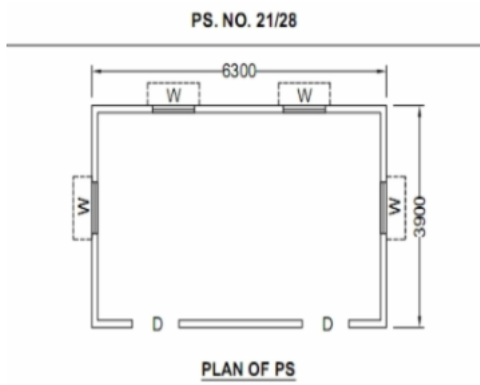

নির্বাচক নিবন্ধন আধিকারিকের স্বাক্ষর

Nazri Naksha

Google Map View

Polling Station Building Front View

Polling Station Front View

Cad View

Key MAP View

1 নাম : হেমন্তি গোয়ালা (ওরাও) স্বামীর নাম: কমল ওরাও বাড়ির নং : n0073 বয়স : 53 লিঙ্গ : মহিলা	NFH1503572 ফটো উপলব্ধ	2 নাম : বিদেশ ওরাও পিতার নাম: কমল ওরাও বাড়ির নং : এন0073 বয়স : 23 লিঙ্গ : পুরুষ	NFH2210920 ফটো উপলব্ধ	3 নাম : কমল উরাও পিতার নাম: মংগরা উরাও বাড়ির নং : n0073 বয়স : 50 লিঙ্গ : পুরুষ	WB/03/018/432216 ফটো উপলব্ধ
4 নাম : আদেশ ওরাও পিতার নাম: কমল ওরাও বাড়ির নং : এন0073 বয়স : 23 লিঙ্গ : পুরুষ	NFH2210797 ফটো উপলব্ধ	5 নাম : উদেশ ওরাও পিতার নাম: কমল ওরাও বাড়ির নং : এন0073 বয়স : 21 লিঙ্গ : পুরুষ	NFH2395523 ফটো উপলব্ধ	6 নাম : মোহন চিকবরাইক পিতার নাম: গণেশ চিকবরাইক বাড়ির নং : n0019 বয়স : 59 লিঙ্গ : পুরুষ	DNF0673269 ফটো উপলব্ধ
7 নাম : পবন চিক বড়াইক পিতার নাম: মোহন চিক বড়াইক বাড়ির নং : n0019 বয়স : 30 লিঙ্গ : পুরুষ	NFH1503507 ফটো উপলব্ধ	8 নাম : ঘলসী চিক বরাইক পিতার নাম: মোহন চিক বরাইক বাড়ির নং : n0019 বয়স : 43 লিঙ্গ : মহিলা	DNF2149847 ফটো উপলব্ধ	9 নাম : সঞ্জয় উরাও পিতার নাম: পালটান উরাও বাড়ির নং : n0054 বয়স : 44 লিঙ্গ : পুরুষ	DNF2511624 ফটো উপলব্ধ
10 নাম : মংগরা উরাও পিতার নাম: বিনোদ উরাও বাড়ির নং : n0013 বয়স : 51 লিঙ্গ : পুরুষ	DNF1256221 ফটো উপলব্ধ	11 নাম : মিলা লাকড়া পিতার নাম: শিবশংকর লাকড়া বাড়ির নং : n0011 বয়স : 39 লিঙ্গ : মহিলা	DNF2511681 ফটো উপলব্ধ	12 নাম : তিতরী উরাও স্বামীর নাম: বুধরাম উরাও বাড়ির নং : n0124 বয়স : 52 লিঙ্গ : মহিলা	WB/03/018/432355 ফটো উপলব্ধ
13 নাম : অনিলা কাছুয়া(উরাও) স্বামীর নাম: রাজীব উরাও বাড়ির নং : n0027 বয়স : 40 লিঙ্গ : মহিলা	NFH1019546 ফটো উপলব্ধ	14 নাম : রাজনী ওঁরাও পিতার নাম: বুধুয়া ওঁরাও বাড়ির নং : n0025 বয়স : 29 লিঙ্গ : মহিলা	NFH1624279 ফটো উপলব্ধ	15 নাম : সুজিত খাড়িয়া পিতার নাম: রাজেন খাড়িয়া বাড়ির নং : 0325 বয়স : 28 লিঙ্গ : পুরুষ	NFH1805340 ফটো উপলব্ধ
16 নাম : শিবশংকর উরাও পিতার নাম: বুধুওয়া উরাও বাড়ির নং : n0011 বয়স : 55 লিঙ্গ : পুরুষ	WB/03/018/432149 ফটো উপলব্ধ	17 নাম : বাসন্তী উরাও পিতার নাম: বুধুওয়া উরাও বাড়ির নং : n0009 বয়স : 54 লিঙ্গ : মহিলা	NFH2240752 ফটো উপলব্ধ	18 নাম : সত্য উরাও পিতার নাম: সোমাই উরাও বাড়ির নং : N0032 বয়স : 27 লিঙ্গ : মহিলা	NFH1823574 ফটো উপলব্ধ
19 নাম : সুধীর ওরাও পিতার নাম: প্রভুচরন ওরাও বাড়ির নং : n0100 বয়স : 30 লিঙ্গ : পুরুষ	NFH1503473 ফটো উপলব্ধ	20 নাম : সিমন ওরাও পিতার নাম: বিপতা ওরাও বাড়ির নং : n0091 বয়স : 33 লিঙ্গ : পুরুষ	NFH1399815 ফটো উপলব্ধ	21 নাম : সুকুম্নী ওরাও স্বামীর নাম: সুরাজ ওরাও বাড়ির নং : n0088 বয়স : 36 লিঙ্গ : মহিলা	NFH1624337 ফটো উপলব্ধ
22 নাম : জয়হিন্দ উরাও পিতার নাম: দুখিয়া উরাও বাড়ির নং : n0087 বয়স : 70 লিঙ্গ : পুরুষ	WB/03/018/432189 ফটো উপলব্ধ	23 নাম : লছমী উরাও পিতার নাম: সহদেব উরাও বাড়ির নং : 0340 বয়স : 36 লিঙ্গ : মহিলা	NFH1219336 ফটো উপলব্ধ	24 নাম : মানু উরাও পিতার নাম: বিরসা উরাও বাড়ির নং : n0078 বয়স : 54 লিঙ্গ : পুরুষ	WB/03/018/432067 ফটো উপলব্ধ
25 নাম : জীবন ওরাও পিতার নাম: কমল ওরাও বাড়ির নং : n0012 বয়স : 45 লিঙ্গ : পুরুষ	DNF2150282 ফটো উপলব্ধ	26 নাম : লিলাবতি উরাও পিতার নাম: মানোরাম উরাও বাড়ির নং : n0012 বয়স : 30 লিঙ্গ : মহিলা	NFH1718741 ফটো উপলব্ধ	27 নাম : গুঞ্জু ওরাও স্বামীর নাম: বিষ্ণু ওরাও বাড়ির নং : n0101 বয়স : 43 লিঙ্গ : মহিলা	NFH0123323 ফটো উপলব্ধ
28 নাম : সলিতা উরাও পিতার নাম: অমিত উরাও বাড়ির নং : n0015 বয়স : 44 লিঙ্গ : মহিলা	DNF2696771 ফটো উপলব্ধ	29 নাম : ফেতো উরাও স্বামীর নাম: শংকর উরাও বাড়ির নং : n0015 বয়স : 65 লিঙ্গ : মহিলা	WB/03/018/432373 ফটো উপলব্ধ	30 নাম : বিশু উরাও পিতার নাম: সবরনাথ উরাও বাড়ির নং : n0039 বয়স : 26 লিঙ্গ : পুরুষ	NFH1927557 ফটো উপলব্ধ