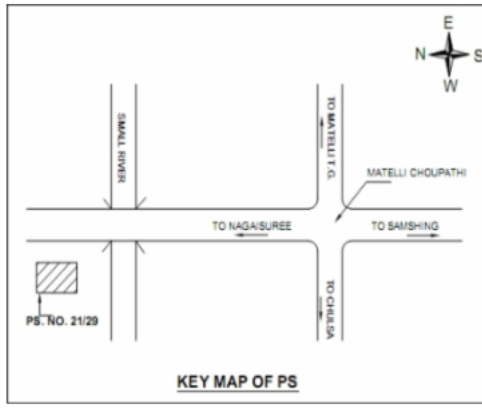

Nazri Naksha