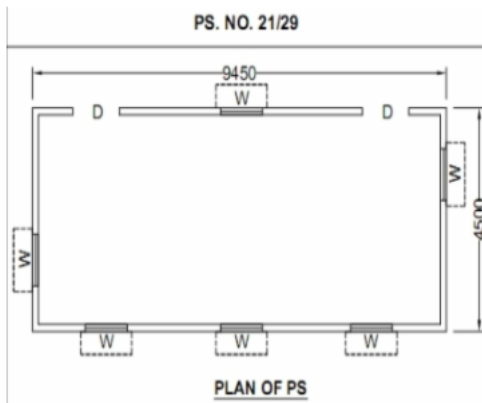

নির্বাচক নিবন্ধন আধিকারিকের স্বাক্ষর

Nazri Naksha

Google Map View

Polling Station Building Front View

Polling Station Front View

Cad View

Key MAP View

1 নাম : সঞ্জিত উরাও পিতার নাম: সানু উরাও বাড়ির নং : n0066 বয়স : 45 লিঙ্গ : পুরুষ	DNF2401669 ফটো উপলব্ধ	2 নাম : রাজ উরাও পিতার নাম: বিজয় উরাও বাড়ির নং : n0061 বয়স : 48 লিঙ্গ : পুরুষ	DNF2772283 ফটো উপলব্ধ	3 নাম : চুনী উরাও স্বামীর নাম: এতোয়া উরাও বাড়ির নং : n0037 বয়স : 55 লিঙ্গ : মহিলা	DNF2616613 ফটো উপলব্ধ
4 নাম : মীনা ওঁরাও স্বামীর নাম: কিরন ওঁরাও বাড়ির নং : n0031 বয়স : 30 লিঙ্গ : মহিলা	NFH1624543 ফটো উপলব্ধ	5 নাম : পার্বত উরাও পিতার নাম: গুরুন উরাও বাড়ির নং : 49 বয়স : 35 লিঙ্গ : পুরুষ	NFH1219401 ফটো উপলব্ধ	6 নাম : লক্ষি উরাও স্বামীর নাম: কাইলা উরাও বাড়ির নং : n0025 বয়স : 53 লিঙ্গ : মহিলা	WB/03/018/429070 ফটো উপলব্ধ
7 নাম : সুরন উরাও পিতার নাম: দেশাই উরাও বাড়ির নং : n0300 বয়স : 38 লিঙ্গ : পুরুষ	DNF2776680 ফটো উপলব্ধ	8 নাম : বিজয় উরাও পিতার নাম: শনিচারোয়া উরাও বাড়ির নং : n0061 বয়স : 65 লিঙ্গ : পুরুষ	WB/03/018/429561 ফটো উপলব্ধ	9 নাম : নুনী উরাও স্বামীর নাম: হরমোহন উরাও বাড়ির নং : n0058 বয়স : 59 লিঙ্গ : মহিলা	WB/03/018/429450 ফটো উপলব্ধ
10 নাম : শান্তা উরাও পিতার নাম: জারমান উরাও বাড়ির নং : n0056 বয়স : 40 লিঙ্গ : মহিলা	DNF2402550 ফটো উপলব্ধ	11 নাম : সেকসিন উরাও পিতার নাম: শনিচারোয়া উরাও বাড়ির নং : n0041 বয়স : 51 লিঙ্গ : পুরুষ	WB/03/018/429283 ফটো উপলব্ধ	12 নাম : রাকেশ উরাও পিতার নাম: রতিয়া উরাও বাড়ির নং : n0027 বয়স : 28 লিঙ্গ : পুরুষ	NFH1718972 ফটো উপলব্ধ
13 নাম : রাজ উরাও পিতার নাম: সুকরা উরাও বাড়ির নং : n0062 বয়স : 37 লিঙ্গ : পুরুষ	DNF2772085 ফটো উপলব্ধ	14 নাম : শানিয়াল উরাও পিতার নাম: বিজয় উরাও বাড়ির নং : n0061 বয়স : 37 লিঙ্গ : পুরুষ	NFH0118588 ফটো উপলব্ধ	15 নাম : কুমার উরাও পিতার নাম: চুটিশুকরা উরাও বাড়ির নং : n0034 বয়স : 52 লিঙ্গ : পুরুষ	WB/03/018/429057 ফটো উপলব্ধ
16 নাম : শুভম ওঁরাও পিতার নাম: কাইলা ওঁরাও বাড়ির নং : n0025 বয়স : 31 লিঙ্গ : পুরুষ	NFH1503770 ফটো উপলব্ধ	17 নাম : কাইলা উরাও পিতার নাম: ভাঙ্গা উরাও বাড়ির নং : n0025 বয়স : 64 লিঙ্গ : পুরুষ	NFH2242345 ফটো উপলব্ধ	18 নাম : সুভংকর উরাও পিতার নাম: কাইলা উরাও বাড়ির নং : n0025 বয়স : 28 লিঙ্গ : পুরুষ	NFH1718964 ফটো উপলব্ধ
19 নাম : কৌশীলা বরুয়া স্বামীর নাম: সনাত বরুয়া বাড়ির নং : 114 বয়স : 35 লিঙ্গ : মহিলা	NFH1079979 ফটো উপলব্ধ	20 নাম : সুশান্তী উরাও পিতার নাম: রাজ উরাও বাড়ির নং : n0060 বয়স : 39 লিঙ্গ : মহিলা	DNF2772192 ফটো উপলব্ধ	21 নাম : প্রতীমা ওঁরাও স্বামীর নাম: সুমন ওঁরাও বাড়ির নং : n0056 বয়স : 30 লিঙ্গ : মহিলা	NFH1624550 ফটো উপলব্ধ
22 নাম : অনিল উরাও পিতার নাম: বানী উরাও বাড়ির নং : n0007 বয়স : 44 লিঙ্গ : পুরুষ	DNF2616936 ফটো উপলব্ধ	23 নাম : প্রমোদ ওঁরাও পিতার নাম: সঞ্জয় ওঁরাও বাড়ির নং : n0005 বয়স : 42 লিঙ্গ : পুরুষ	DNF2148997 ফটো উপলব্ধ	24 নাম : বাসন্তি উরাও স্বামীর নাম: কাইলা উরাও বাড়ির নং : n0005 বয়স : 60 লিঙ্গ : মহিলা	WB/03/018/429346 ফটো উপলব্ধ
25 নাম : কিরন উরাও পিতার নাম: অরুণ উরাও বাড়ির নং : 006 বয়স : 35 লিঙ্গ : পুরুষ	NFH1095561 ফটো উপলব্ধ	26 নাম : ফিলমিনা উরাও স্বামীর নাম: অরুণ উরাও বাড়ির নং : n0042 বয়স : 53 লিঙ্গ : মহিলা	WB/03/018/429045 ফটো উপলব্ধ	27 নাম : গীতা উরাও স্বামীর নাম: নন্দু উরাও বাড়ির নং : n0041 বয়স : 54 লিঙ্গ : মহিলা	WB/03/018/429071 ফটো উপলব্ধ
28 নাম : শান্তি উরাও স্বামীর নাম: হরি উরাও বাড়ির নং : n0040 বয়স : 52 লিঙ্গ : মহিলা	WB/03/018/429477 ফটো উপলব্ধ	29 নাম : মুন্না উরাও পিতার নাম: রাজ উরাও বাড়ির নং : n0060 বয়স : 37 লিঙ্গ : পুরুষ	DNF2772168 ফটো উপলব্ধ	30 নাম : কামী উরাও পিতার নাম: জারমান উরাও বাড়ির নং : n0056 বয়স : 31 লিঙ্গ : মহিলা	DNF2772234 ফটো উপলব্ধ