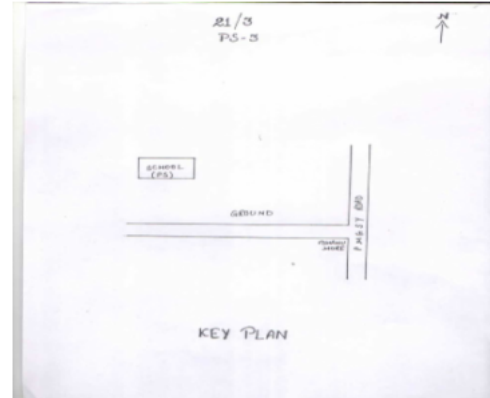

Key MAP View