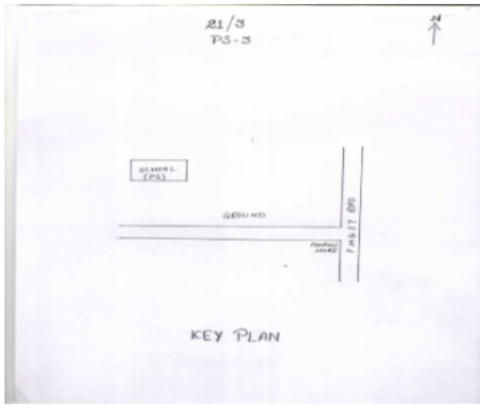

Nazri Naksha