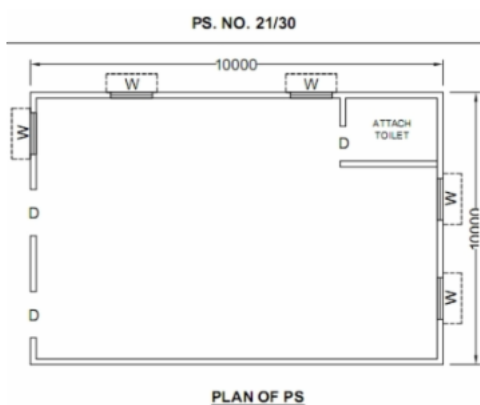

নির্বাচক নিবন্ধন আধিকারিকের স্বাক্ষর

Nazri Naksha

Google Map View

Polling Station Building Front View

Polling Station Front View

Cad View

Key MAP View

বিধানসভা নির্বাচনক্ষেত্রের নং, নাম : 21-নাগরাকাটা
ভাগ নং, নাম : 1-পি.ডবলিউ.ডি রাস্তার পূর্ব দিক