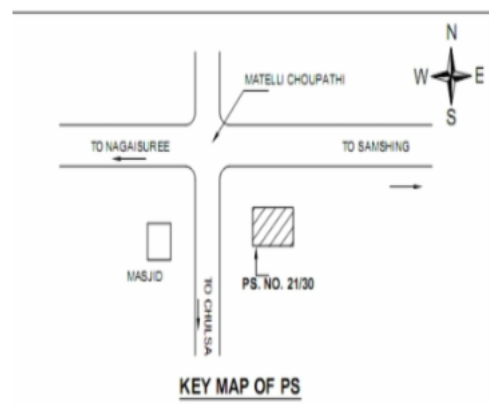

নির্বাচক নিবন্ধন আধিকারিকের স্বাক্ষর

Nazri Naksha

Google Map View

Polling Station Building Front View

Polling Station Front View

Cad View

Key MAP View

বিধানসভা নির্বাচনক্ষেত্রের নং, নাম : 21-নাগরাকাটা
ভাগ নং, নাম : 1-পি.ডবলিউ.ডি রাস্তার পূর্ব দিক