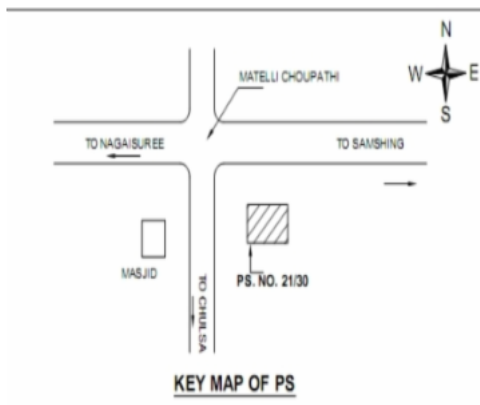

নির্বাচক নিবন্ধন আধিকারিকের স্বাক্ষর

Nazri Naksha

Google Map View

Polling Station Building Front View

Polling Station Front View

Cad View

Key MAP View

বিধানসভা নির্বাচনক্ষেত্রের নং, নাম : 21-নাগরাকাটা
ভাগ নং, নাম : 1-পি.ডবলিউ.ডি রাস্তার পূর্ব দিক