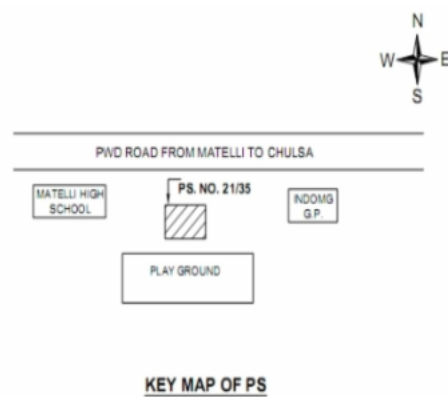

নির্বাচক নিবন্ধন আধিকারিকের স্বাক্ষর

Nazri Naksha

Google Map View

Polling Station Building Front View

Polling Station Front View

Cad View

Key MAP View

ভাগ নং, নাম : 1-অব্যবহৃত রেল লাইনের পশ্চিম দিক (ইনডং চা বাগান মৌজা এলাকা)