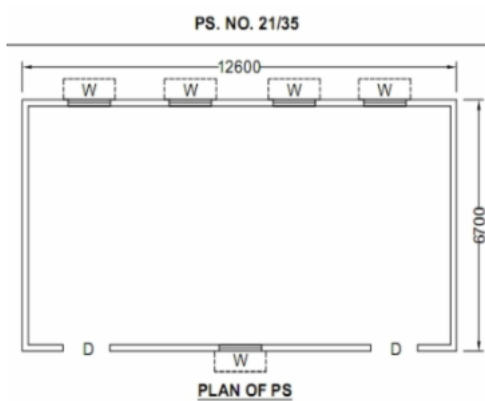

নির্বাচক নিবন্ধন আধিকারিকের স্বাক্ষর

Nazri Naksha

Google Map View

Polling Station Building Front View

Polling Station Front View

Cad View

Key MAP View

ভাগ নং, নাম : 1-অব্যবহৃত রেল লাইনের পশ্চিম দিক (ইনডং চা বাগান মৌজা এলাকা)