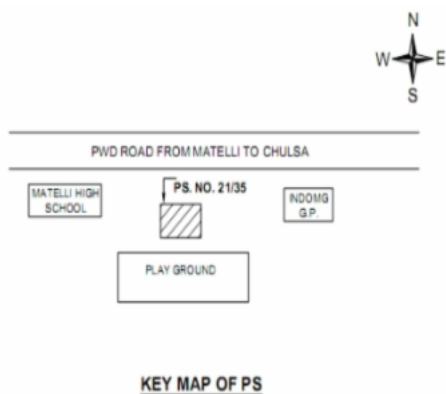

নির্বাচক নিবন্ধন আধিকারিকের স্বাক্ষর

Nazri Naksha

Google Map View

Polling Station Building Front View

Polling Station Front View

Cad View

Key MAP View

ভাগ নং, নাম : 1-অব্যবহৃত রেল লাইনের পশ্চিম দিক (ইনডং চা বাগান মৌজা এলাকা)