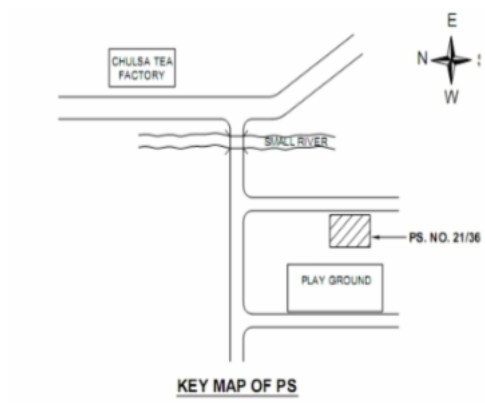

Nazri Naksha