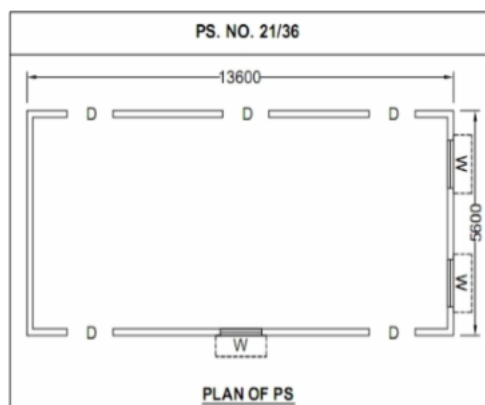

নির্বাচক নিবন্ধন আধিকারিকের স্বাক্ষর

Nazri Naksha

Google Map View

Polling Station Building Front View

Polling Station Front View

Cad View

Key MAP View

1 নাম : বিরসা উরাও পিতার নাম: বুধরাম উরাও বাড়ির নং : n0011 বয়স : 52 লিঙ্গ : পুরুষ ফটো উপলব্ধ	WB/03/018/453589	2 নাম : সনদিপ উরাও পিতার নাম: শঙ্কর উরাও বাড়ির নং : N0002 বয়স : 27 লিঙ্গ : পুরুষ ফটো উপলব্ধ	NFH1825389	3 নাম : মুকেশ উরাও পিতার নাম: সুনীল উরাও বাড়ির নং : 012 বয়স : 34 লিঙ্গ : পুরুষ ফটো উপলব্ধ	NFH1098151
4 নাম : দিলীপ উরাও পিতার নাম: মঙ্গল উরাও বাড়ির নং : n0001 বয়স : 51 লিঙ্গ : পুরুষ ফটো উপলব্ধ	WB/03/018/453470	5 নাম : সোমারি উরাও স্বামীর নাম: সিমন উরাও বাড়ির নং : n0012 বয়স : 79 লিঙ্গ : মহিলা ফটো উপলব্ধ	WB/03/018/453596	6 নাম : সুনিতা উরাও পিতার নাম: সুখু উরাও বাড়ির নং : N0012 বয়স : 28 লিঙ্গ : মহিলা ফটো উপলব্ধ	NFH1825298
7 নাম : কুসনু উরাও পিতার নাম: বিরসা উরাও বাড়ির নং : n0010 বয়স : 37 লিঙ্গ : পুরুষ ফটো উপলব্ধ	NFH0146100	8 নাম : হিরামুনি উরাও স্বামীর নাম: বিরসা উরাও বাড়ির নং : n0010 বয়স : 59 লিঙ্গ : মহিলা ফটো উপলব্ধ	WB/03/018/453348	9 নাম : জিন্দগি উরাও পিতার নাম: রনজিত উরাও বাড়ির নং : n0227 বয়স : 31 লিঙ্গ : পুরুষ ফটো উপলব্ধ	NFH1402858
10 নাম : রাজেশ উরাও পিতার নাম: সানচারোয়া উরাও বাড়ির নং : n0225 বয়স : 31 লিঙ্গ : পুরুষ ফটো উপলব্ধ	NFH1402833	11 নাম : ইনিতা উরাও স্বামীর নাম: দুরালু উরাও বাড়ির নং : n0008 বয়স : 52 লিঙ্গ : মহিলা ফটো উপলব্ধ	WB/03/018/453663	12 নাম : অমলা উরাও স্বামীর নাম: কুসনু উরাও বাড়ির নং : N0010 বয়স : 30 লিঙ্গ : মহিলা ফটো উপলব্ধ	NFH1626266
13 নাম : রাকেশ উরাও পিতার নাম: দুলাক উরাও বাড়ির নং : n0004 বয়স : 41 লিঙ্গ : পুরুষ ফটো উপলব্ধ	NFH1506625	14 নাম : সুখো ওঁরাও পিতার নাম: সিমান উরাও বাড়ির নং : n0012 বয়স : 50 লিঙ্গ : পুরুষ ফটো উপলব্ধ	DNF1253434	15 নাম : কুসুম উরাও স্বামীর নাম: রাজেশ উরাও বাড়ির নং : 002 বয়স : 39 লিঙ্গ : মহিলা ফটো উপলব্ধ	NFH1221407
16 নাম : রাজেশ উরাও পিতার নাম: মংগরা উরাও বাড়ির নং : n0002 বয়স : 44 লিঙ্গ : পুরুষ ফটো উপলব্ধ	DNF2514859	17 নাম : উত্তম খালকো পিতার নাম: মঙ্গল খালকো বাড়ির নং : n0001 বয়স : 41 লিঙ্গ : পুরুষ ফটো উপলব্ধ	DNF2410439	18 নাম : উমা উরাও স্বামীর নাম: দিলীপ উরাও বাড়ির নং : n0001 বয়স : 47 লিঙ্গ : মহিলা ফটো উপলব্ধ	WB/03/018/453638
19 নাম : অনিতা উরাও স্বামীর নাম: বিরসা উরাও বাড়ির নং : n0011 বয়স : 42 লিঙ্গ : মহিলা ফটো উপলব্ধ	WB/03/018/453640	20 নাম : পারবতীয়া উরাও স্বামীর নাম: শুকরা উরাও বাড়ির নং : n0003 বয়স : 66 লিঙ্গ : মহিলা ফটো উপলব্ধ	WB/03/018/453317	21 নাম : সঞ্জয় উরাও পিতার নাম: মাংরা উরাও বাড়ির নং : 002 বয়স : 41 লিঙ্গ : পুরুষ ফটো উপলব্ধ	NFH1098110
22 নাম : ডহরী উরাও স্বামীর নাম: মংরা উরাও বাড়ির নং : n0002 বয়স : 66 লিঙ্গ : মহিলা ফটো উপলব্ধ	WB/03/018/453408	23 নাম : মঙ্গল উরাও পিতার নাম: শুকরা উরাও বাড়ির নং : n0001 বয়স : 76 লিঙ্গ : পুরুষ ফটো উপলব্ধ	WB/03/018/453002	24 নাম : অমর উরাও মায়ের নাম: সীমা উরাও বাড়ির নং : চালসা টি গাডেন বয়স : 23 লিঙ্গ : পুরুষ ফটো উপলব্ধ	NFH2330371
25 নাম : পৌরী উরাও স্বামীর নাম: জুনস উরাও বাড়ির নং : চুলসা টি গাডেন বয়স : 35 লিঙ্গ : মহিলা ফটো উপলব্ধ	NFH2323491	26 নাম : আকাশ উরাও পিতার নাম: চঞ্চল উরাও বাড়ির নং : n0004 বয়স : 33 লিঙ্গ : পুরুষ ফটো উপলব্ধ	NFH1720887	27 নাম : সুমিত্রা উরাও পিতার নাম: সুনীল উরাও বাড়ির নং : N0012 বয়স : 27 লিঙ্গ : মহিলা ফটো উপলব্ধ	NFH1825371
28 নাম : সনম ওঁরাও পিতার নাম: লছু ওঁরাও বাড়ির নং : n0007 বয়স : 28 লিঙ্গ : পুরুষ ফটো উপলব্ধ	NFH1930437	29 নাম : হীরালাল উরাও পিতার নাম: জহরলাল উরাও বাড়ির নং : n0007 বয়স : 40 লিঙ্গ : পুরুষ ফটো উপলব্ধ	DNF2514891	30 নাম : দুলাক উরাও পিতার নাম: রাজেন উরাও বাড়ির নং : n0004 বয়স : 55 লিঙ্গ : পুরুষ ফটো উপলব্ধ	WB/03/018/453358