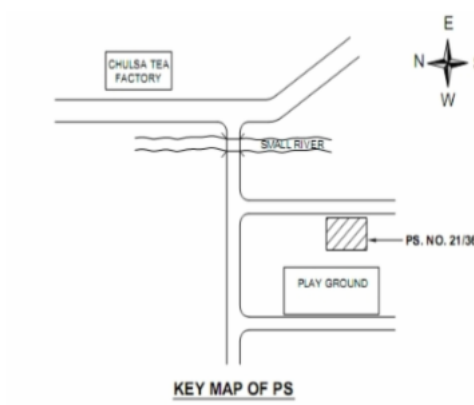

Key MAP View