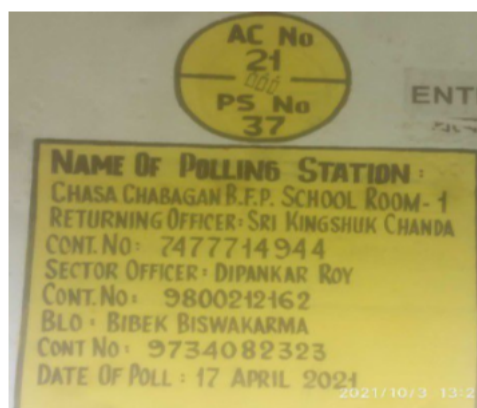

নির্বাচক নিবন্ধন আধিকারিকের স্বাক্ষর

Nazri Naksha

Google Map View

Polling Station Building Front View

Polling Station Front View

Cad View

Key MAP View

1 নাম : নিকিতা মহালি পিতার নাম: ফুলেশ্বর মহালি বাড়ির নং : এন0316 বয়স : 27 লিঙ্গ : মহিলা	NFH1998558 ফটো উপলব্ধ	2 নাম : মনিশা (খোপা) ছেত্রী স্বামীর নাম: অমিত ছেত্রী বাড়ির নং : এন0009 বয়স : 34 লিঙ্গ : মহিলা	NFH1088996 ফটো উপলব্ধ	3 নাম : লক্ষন আসুর মায়ের নাম: বিহানী আসুর বাড়ির নং : n0001 বয়স : 45 লিঙ্গ : পুরুষ	DNF2515450 ফটো উপলব্ধ
4 নাম : সুনীল আসুর পিতার নাম: লক্ষণ আসুর বাড়ির নং : এন0001 বয়স : 25 লিঙ্গ : পুরুষ	NFH1998509 ফটো উপলব্ধ	5 নাম : শিকাস উরাও পিতার নাম: শুকরা উরাও বাড়ির নং : N001 বয়স : 30 লিঙ্গ : পুরুষ	NFH1506955 ফটো উপলব্ধ	6 নাম : প্রীতি আসুর স্বামীর নাম: সুনীল আসুর বাড়ির নং : এন0001 বয়স : 30 লিঙ্গ : মহিলা	RCQ1706134 ফটো উপলব্ধ
7 নাম : সংগীতা আসুর পিতার নাম: নিমল আসুর বাড়ির নং : n0299 বয়স : 24 লিঙ্গ : মহিলা	NFH2121713 ফটো উপলব্ধ	8 নাম : রোহিত ওরাও পিতার নাম: বাবলু ওরাও বাড়ির নং : n0005 বয়স : 24 লিঙ্গ : পুরুষ	NFH2122224 ফটো উপলব্ধ	9 নাম : রাজমুনি উরাও স্বামীর নাম: বানধে উরাও বাড়ির নং : n0041 বয়স : 59 লিঙ্গ : মহিলা	WB/03/018/456097 ফটো উপলব্ধ
10 নাম : সন্ন্যাসী উরাও পিতার নাম: সুকরা উরাও বাড়ির নং : 033 বয়স : 36 লিঙ্গ : পুরুষ	NFH1221563 ফটো উপলব্ধ	11 নাম : ফিলিপস উরাও পিতার নাম: শুকরা উরাও বাড়ির নং : n0033 বয়স : 40 লিঙ্গ : পুরুষ	DNF2515526 ফটো উপলব্ধ	12 নাম : সুখনী উরাও স্বামীর নাম: সোমরা উরাও বাড়ির নং : n0005 বয়স : 71 লিঙ্গ : মহিলা	WB/03/018/456523 ফটো উপলব্ধ
13 নাম : মিনা উরাও স্বামীর নাম: সুকরা উরাও বাড়ির নং : n0033 বয়স : 55 লিঙ্গ : মহিলা	WB/03/018/456103 ফটো উপলব্ধ	14 নাম : দিপালী উরাও স্বামীর নাম: বাবলু উরাও বাড়ির নং : n0005 বয়স : 47 লিঙ্গ : মহিলা	DNF2775047 ফটো উপলব্ধ	15 নাম : জগরনাথ উরাও পিতার নাম: সুকরা উরাও বাড়ির নং : 033 বয়স : 35 লিঙ্গ : পুরুষ	NFH1221571 ফটো উপলব্ধ
16 নাম : বাবলু উরাও পিতার নাম: সোমরা উরাও বাড়ির নং : n0005 বয়স : 46 লিঙ্গ : পুরুষ	DNF2515468 ফটো উপলব্ধ	17 নাম : সোমরা উরাও পিতার নাম: জালা উরাও বাড়ির নং : n0005 বয়স : 78 লিঙ্গ : পুরুষ	WB/03/018/456061 ফটো উপলব্ধ	18 নাম : প্রিয়া উরাও পিতার নাম: বাবলু উরাও বাড়ির নং : n0005 বয়স : 28 লিঙ্গ : মহিলা	NFH1721208 ফটো উপলব্ধ
19 নাম : গনেশ ওরাও পিতার নাম: সোমরা উরাও বাড়ির নং : n0005 বয়স : 42 লিঙ্গ : পুরুষ	NFH1891696 ফটো উপলব্ধ	20 নাম : সুশান্তি ওরাও পিতার নাম: বানধে ওরাও বাড়ির নং : n0041 বয়স : 45 লিঙ্গ : মহিলা	DNF2217677 ফটো উপলব্ধ	21 নাম : সোমারী উরাও স্বামীর নাম: রাজেন উরাও বাড়ির নং : n0051 বয়স : 57 লিঙ্গ : মহিলা	WB/03/018/456683 ফটো উপলব্ধ
22 নাম : বানদে উরাও পিতার নাম: বৃধুয়া উরাও বাড়ির নং : n0041 বয়স : 61 লিঙ্গ : পুরুষ	WB/03/018/456190 ফটো উপলব্ধ	23 নাম : প্রিয়াংকা ওরাও পিতার নাম: বাবলু ওরাও বাড়ির নং : n0005 বয়স : 26 লিঙ্গ : মহিলা	NFH1947811 ফটো উপলব্ধ	24 নাম : দেবিকা ওরাও পিতার নাম: অনিল ওরাও বাড়ির নং : n0156 বয়স : 24 লিঙ্গ : মহিলা	NFH2122067 ফটো উপলব্ধ
25 নাম : অজয় উরাও পিতার নাম: অঞ্জন উরাও বাড়ির নং : এন0348 বয়স : 27 লিঙ্গ : পুরুষ	NFH1826122 ফটো উপলব্ধ	26 নাম : কপিল ওরাও পিতার নাম: অনূপ ওরাও বাড়ির নং : n0307 বয়স : 30 লিঙ্গ : পুরুষ	NFH2122117 ফটো উপলব্ধ	27 নাম : অঞ্জীতা ওরাও পিতার নাম: অঞ্জন ওরাও বাড়ির নং : এন0348 বয়স : 25 লিঙ্গ : মহিলা	NFH2124584 ফটো উপলব্ধ
28 নাম : অঞ্জন ওরাও পিতার নাম: শনিচারোয়া ওরাও বাড়ির নং : এন0348 বয়স : 53 লিঙ্গ : পুরুষ	DNF2158772 ফটো উপলব্ধ	29 নাম : মুনী উরাও স্বামীর নাম: অঞ্জন উরাও বাড়ির নং : এন0348 বয়স : 50 লিঙ্গ : মহিলা	DNF2775427 ফটো উপলব্ধ	30 নাম : সাক্রান্তি ওরাও পিতার নাম: সুরেন ওরাও বাড়ির নং : এন0321 বয়স : 25 লিঙ্গ : মহিলা	NFH1998517 ফটো উপলব্ধ