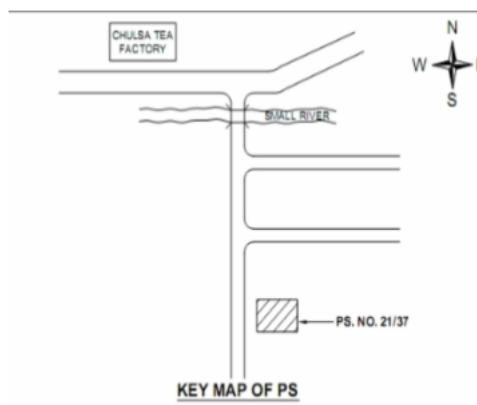

Key MAP View