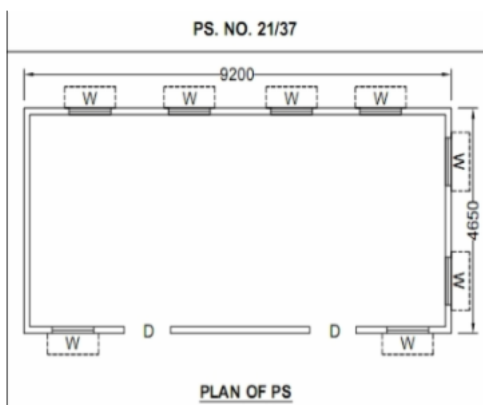

নির্বাচক নিবন্ধন আধিকারিকের স্বাক্ষর

Nazri Naksha

Google Map View

Polling Station Building Front View

Polling Station Front View

Cad View

Key MAP View

1 নাম : নিকিতা মহালি পিতার নাম: ফুলেশ্বর মহালি বাড়ির নং : এন0316 বয়স : 27 লিঙ্গ : মহিলা	NFH1998558 ফটো উপলব্ধ	2 নাম : মনিশা (খোপা) ছেত্রী স্বামীর নাম: অমিত ছেত্রী বাড়ির নং : এন0009 বয়স : 34 লিঙ্গ : মহিলা	NFH1088996 ফটো উপলব্ধ	3 নাম : লক্ষন আসুর মায়ের নাম: বিহানী আসুর বাড়ির নং : n0001 বয়স : 45 লিঙ্গ : পুরুষ	DNF2515450 ফটো উপলব্ধ
4 নাম : সুনীল আসুর পিতার নাম: লক্ষণ আসুর বাড়ির নং : এন0001 বয়স : 25 লিঙ্গ : পুরুষ	NFH1998509 ফটো উপলব্ধ	5 নাম : শিকাস উরাও পিতার নাম: শুকরা উরাও বাড়ির নং : N001 বয়স : 30 লিঙ্গ : পুরুষ	NFH1506955 ফটো উপলব্ধ	6 নাম : প্রীতি আসুর স্বামীর নাম: সুনীল আসুর বাড়ির নং : এন0001 বয়স : 30 লিঙ্গ : মহিলা	RCQ1706134 ফটো উপলব্ধ
7 নাম : সংগীতা আসুর পিতার নাম: নিমল আসুর বাড়ির নং : n0299 বয়স : 24 লিঙ্গ : মহিলা	NFH2121713 ফটো উপলব্ধ	8 নাম : রোহিত ওরাও পিতার নাম: বাবলু ওরাও বাড়ির নং : n0005 বয়স : 24 লিঙ্গ : পুরুষ	NFH2122224 ফটো উপলব্ধ	9 নাম : রাজমুনি উরাও স্বামীর নাম: বানধে উরাও বাড়ির নং : n0041 বয়স : 59 লিঙ্গ : মহিলা	WB/03/018/456097 ফটো উপলব্ধ
10 নাম : সন্ন্যাসী উরাও পিতার নাম: সুকরা উরাও বাড়ির নং : 033 বয়স : 36 লিঙ্গ : পুরুষ	NFH1221563 ফটো উপলব্ধ	11 নাম : ফিলিপস উরাও পিতার নাম: শুকরা উরাও বাড়ির নং : n0033 বয়স : 40 লিঙ্গ : পুরুষ	DNF2515526 ফটো উপলব্ধ	12 নাম : সুখনী উরাও স্বামীর নাম: সোমরা উরাও বাড়ির নং : n0005 বয়স : 71 লিঙ্গ : মহিলা	WB/03/018/456523 ফটো উপলব্ধ
13 নাম : মিনা উরাও স্বামীর নাম: সুকরা উরাও বাড়ির নং : n0033 বয়স : 55 লিঙ্গ : মহিলা	WB/03/018/456103 ফটো উপলব্ধ	14 নাম : দিপালী উরাও স্বামীর নাম: বাবলু উরাও বাড়ির নং : n0005 বয়স : 47 লিঙ্গ : মহিলা	DNF2775047 ফটো উপলব্ধ	15 নাম : জগরনাথ উরাও পিতার নাম: সুকরা উরাও বাড়ির নং : 033 বয়স : 35 লিঙ্গ : পুরুষ	NFH1221571 ফটো উপলব্ধ
16 নাম : বাবলু উরাও পিতার নাম: সোমরা উরাও বাড়ির নং : n0005 বয়স : 46 লিঙ্গ : পুরুষ	DNF2515468 ফটো উপলব্ধ	17 নাম : সোমরা উরাও পিতার নাম: জালা উরাও বাড়ির নং : n0005 বয়স : 78 লিঙ্গ : পুরুষ	WB/03/018/456061 ফটো উপলব্ধ	18 নাম : প্রিয়া উরাও পিতার নাম: বাবলু উরাও বাড়ির নং : n0005 বয়স : 28 লিঙ্গ : মহিলা	NFH1721208 ফটো উপলব্ধ
19 নাম : গনেশ ওরাও পিতার নাম: সোমরা উরাও বাড়ির নং : n0005 বয়স : 42 লিঙ্গ : পুরুষ	NFH1891696 ফটো উপলব্ধ	20 নাম : সুশান্তি ওরাও পিতার নাম: বানধে ওরাও বাড়ির নং : n0041 বয়স : 45 লিঙ্গ : মহিলা	DNF2217677 ফটো উপলব্ধ	21 নাম : সোমারী উরাও স্বামীর নাম: রাজেন উরাও বাড়ির নং : n0051 বয়স : 57 লিঙ্গ : মহিলা	WB/03/018/456683 ফটো উপলব্ধ
22 নাম : বানদে উরাও পিতার নাম: বৃধুয়া উরাও বাড়ির নং : n0041 বয়স : 61 লিঙ্গ : পুরুষ	WB/03/018/456190 ফটো উপলব্ধ	23 নাম : প্রিয়াংকা ওরাও পিতার নাম: বাবলু ওরাও বাড়ির নং : n0005 বয়স : 26 লিঙ্গ : মহিলা	NFH1947811 ফটো উপলব্ধ	24 নাম : দেবিকা ওরাও পিতার নাম: অনিল ওরাও বাড়ির নং : n0156 বয়স : 24 লিঙ্গ : মহিলা	NFH2122067 ফটো উপলব্ধ
25 নাম : অজয় উরাও পিতার নাম: অঞ্জন উরাও বাড়ির নং : এন0348 বয়স : 27 লিঙ্গ : পুরুষ	NFH1826122 ফটো উপলব্ধ	26 নাম : কপিল ওরাও পিতার নাম: অনূপ ওরাও বাড়ির নং : n0307 বয়স : 30 লিঙ্গ : পুরুষ	NFH2122117 ফটো উপলব্ধ	27 নাম : অঞ্জীতা ওরাও পিতার নাম: অঞ্জন ওরাও বাড়ির নং : এন0348 বয়স : 25 লিঙ্গ : মহিলা	NFH2124584 ফটো উপলব্ধ
28 নাম : অঞ্জন ওরাও পিতার নাম: শনিচারোয়া ওরাও বাড়ির নং : এন0348 বয়স : 53 লিঙ্গ : পুরুষ	DNF2158772 ফটো উপলব্ধ	29 নাম : মুনী উরাও স্বামীর নাম: অঞ্জন উরাও বাড়ির নং : এন0348 বয়স : 50 লিঙ্গ : মহিলা	DNF2775427 ফটো উপলব্ধ	30 নাম : সাক্রান্তি ওরাও পিতার নাম: সুরেন ওরাও বাড়ির নং : এন0321 বয়স : 25 লিঙ্গ : মহিলা	NFH1998517 ফটো উপলব্ধ