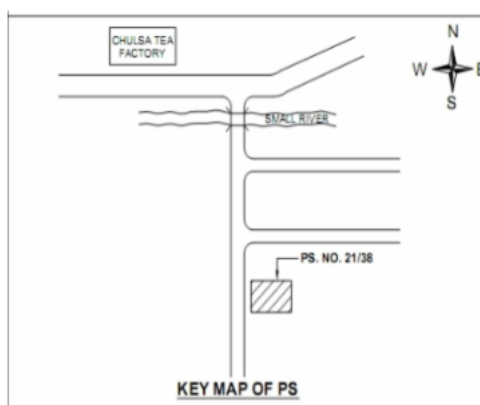

Key MAP View