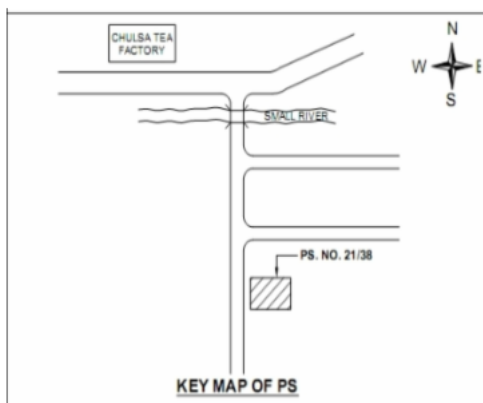

Nazri Naksha