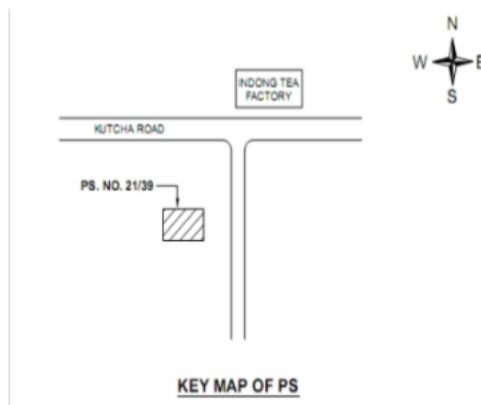

নির্বাচক নিবন্ধন আধিকারিকের স্বাক্ষর

Nazri Naksha

Google Map View

Polling Station Building Front View

Polling Station Front View

Cad View

Key MAP View

1	NFH1998848	ফটো উপলব্ধ	2	NFH1998863	ফটো উপলব্ধ	3	NFH1998871	ফটো উপলব্ধ
নাম : কিরণ মুন্ডা উরাও স্বামীর নাম: বিজয় উরাও বাড়ির নং : এন0170 বয়স : 27 লিঙ্গ : মহিলা			নাম : রিতা মালুয়া তাঁতী স্বামীর নাম: সুরজ তাঁতী বাড়ির নং : এন00 বয়স : 37 লিঙ্গ : মহিলা			নাম : আমান চিক বরাইক পিতার নাম: রামানন্দ চিক বরাইক বাড়ির নং : এন0025 বয়স : 27 লিঙ্গ : পুরুষ		
4	NFH1998947	ফটো উপলব্ধ	5	NFH1998954	ফটো উপলব্ধ	6	NFH1998962	ফটো উপলব্ধ
নাম : বিনীতা উরাও পিতার নাম: ধনমন উরাও বাড়ির নং : এন0081 বয়স : 26 লিঙ্গ : মহিলা			নাম : মুণিকা উরাও পিতার নাম: অজিত উরাও বাড়ির নং : এন0112 বয়স : 26 লিঙ্গ : মহিলা			নাম : নিপুণ মহালি পিতার নাম: শ্যামলাল মহালি বাড়ির নং : এন0282 বয়স : 25 লিঙ্গ : পুরুষ		
7	NFH1998830	ফটো উপলব্ধ	8	NFH1998855	ফটো উপলব্ধ	9	NFH1998897	ফটো উপলব্ধ
নাম : সালু মহালি স্বামীর নাম: অনিল মহালি বাড়ির নং : এন0068 বয়স : 31 লিঙ্গ : মহিলা			নাম : আকাশি গৌয়ালা স্বামীর নাম: এতোয়া গৌয়ালা বাড়ির নং : এন091 বয়স : 28 লিঙ্গ : মহিলা			নাম : আশিক মহালি পিতার নাম: দুর্গা মহালি বাড়ির নং : এন0033 বয়স : 29 লিঙ্গ : পুরুষ		
10	NFH1998889	ফটো উপলব্ধ	11	NFH1998921	ফটো উপলব্ধ	12	NFH2223287	ফটো উপলব্ধ
নাম : করিশা উরাও পিতার নাম: গোন্দেলা উরাও বাড়ির নং : এন0270 বয়স : 25 লিঙ্গ : মহিলা			নাম : কুমার চিক বরাইক পিতার নাম: মোহনলাল বরাইক বাড়ির নং : এন0067 বয়স : 26 লিঙ্গ : পুরুষ			নাম : হেমন্তী চিক বরাইক পিতার নাম: রামানন্দ চিক বরাইক বাড়ির নং : এন0025 বয়স : 23 লিঙ্গ : মহিলা		
13	WB/03/018/465727	ফটো উপলব্ধ	14	DNF2415859	ফটো উপলব্ধ	15	WB/03/018/465081	ফটো উপলব্ধ
নাম : বীনা উরাও স্বামীর নাম: মহেশ উরাও বাড়ির নং : n0003 বয়স : 63 লিঙ্গ : মহিলা			নাম : গীতা উরাও পিতার নাম: মহেশ উরাও বাড়ির নং : n0003 বয়স : 41 লিঙ্গ : মহিলা			নাম : ঝুমি উরাও পিতার নাম: সোমরা উরাও বাড়ির নং : n0001 বয়স : 50 লিঙ্গ : মহিলা		
16	NFH2223030	ফটো উপলব্ধ	17	DNF2417061	ফটো উপলব্ধ	18	DNF1253186	ফটো উপলব্ধ
নাম : অভিনাশ ওরাও পিতার নাম: সোমরা ওরাও বাড়ির নং : এন0001 বয়স : 27 লিঙ্গ : পুরুষ			নাম : অরুন ওরাও পিতার নাম: মহেশ ওরাও বাড়ির নং : n0003 বয়স : 41 লিঙ্গ : পুরুষ			নাম : অনিল উরাও পিতার নাম: মহেশ উরাও বাড়ির নং : n0003 বয়স : 47 লিঙ্গ : পুরুষ		
19	DNF2517027	ফটো উপলব্ধ	20	NFH2268837	ফটো উপলব্ধ	21	NFH2248599	ফটো উপলব্ধ
নাম : যশিলা উরাও স্বামীর নাম: সুনীল উরাও বাড়ির নং : n0003 বয়স : 47 লিঙ্গ : মহিলা			নাম : দেওকী ওরাও স্বামীর নাম: অবিনাশ ওরাও বাড়ির নং : এন0001 বয়স : 24 লিঙ্গ : মহিলা			নাম : অঞ্জলি উরাও স্বামীর নাম: গণেশ উরাও বাড়ির নং : এন0000 বয়স : 38 লিঙ্গ : মহিলা		
22	NFH2162113	ফটো উপলব্ধ	23	NFH1998913	ফটো উপলব্ধ	24	WB/03/018/465077	ফটো উপলব্ধ
নাম : ভীনসারী ওরাও স্বামীর নাম: মহেশ উরাও বাড়ির নং : N0190 বয়স : 49 লিঙ্গ : মহিলা			নাম : বাবু দাস উরাও পিতার নাম: তোতা উরাও বাড়ির নং : এন0011 বয়স : 26 লিঙ্গ : পুরুষ			নাম : সোমরা উরাও পিতার নাম: সোমা উরাও বাড়ির নং : n0001 বয়স : 52 লিঙ্গ : পুরুষ		
25	NFH2356889	ফটো উপলব্ধ	26	NFH1623545	ফটো উপলব্ধ	27	NFH1826767	ফটো উপলব্ধ
নাম : সুনীল ওরাও পিতার নাম: মোহন উরাও বাড়ির নং : n0003 বয়স : 52 লিঙ্গ : পুরুষ			নাম : সুসিনতা উরাও পিতার নাম: সুকরা উরাও বাড়ির নং : এন0011 বয়স : 30 লিঙ্গ : মহিলা			নাম : মনিকা উরাও পিতার নাম: লকশ্মু উরাও বাড়ির নং : n0385 বয়স : 30 লিঙ্গ : মহিলা		
28	WB/03/018/465002	ফটো উপলব্ধ	29	WB/03/018/465719	ফটো উপলব্ধ	30	DNF2161628	ফটো উপলব্ধ
নাম : মহেশ উরাও পিতার নাম: বুদ্ধ উরাও বাড়ির নং : n0003 বয়স : 75 লিঙ্গ : পুরুষ			নাম : মোহন উরাও পিতার নাম: বুদ্ধ উরাও বাড়ির নং : n0003 বয়স : 83 লিঙ্গ : পুরুষ			নাম : সবিনা ওরাও পিতার নাম: মহেশ ওরাও বাড়ির নং : n0003 বয়স : 51 লিঙ্গ : মহিলা		