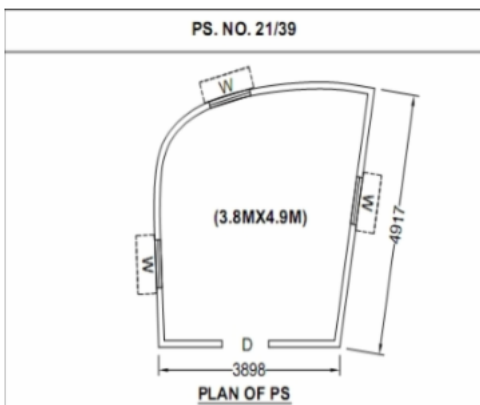

নির্বাচক নিবন্ধন আধিকারিকের স্বাক্ষর

Nazri Naksha

Google Map View

Polling Station Building Front View

Polling Station Front View

Cad View

Key MAP View

1	NFH1998848	ফটো উপলব্ধ	2	NFH1998863	ফটো উপলব্ধ	3	NFH1998871	ফটো উপলব্ধ
নাম : কিরণ মুন্ডা উরাও স্বামীর নাম: বিজয় উরাও বাড়ির নং : এন0170 বয়স : 27 লিঙ্গ : মহিলা			নাম : রিতা মালুয়া তাঁতী স্বামীর নাম: সুরজ তাঁতী বাড়ির নং : এন00 বয়স : 37 লিঙ্গ : মহিলা			নাম : আমান চিক বরাইক পিতার নাম: রামানন্দ চিক বরাইক বাড়ির নং : এন0025 বয়স : 27 লিঙ্গ : পুরুষ		
4	NFH1998947	ফটো উপলব্ধ	5	NFH1998954	ফটো উপলব্ধ	6	NFH1998962	ফটো উপলব্ধ
নাম : বিনীতা উরাও পিতার নাম: ধনমন উরাও বাড়ির নং : এন0081 বয়স : 26 লিঙ্গ : মহিলা			নাম : মুণিকা উরাও পিতার নাম: অজিত উরাও বাড়ির নং : এন0112 বয়স : 26 লিঙ্গ : মহিলা			নাম : নিপুণ মহালি পিতার নাম: শ্যামলাল মহালি বাড়ির নং : এন0282 বয়স : 25 লিঙ্গ : পুরুষ		
7	NFH1998830	ফটো উপলব্ধ	8	NFH1998855	ফটো উপলব্ধ	9	NFH1998897	ফটো উপলব্ধ
নাম : সালু মহালি স্বামীর নাম: অনিল মহালি বাড়ির নং : এন0068 বয়স : 31 লিঙ্গ : মহিলা			নাম : আকাশি গৌয়ালা স্বামীর নাম: এতোয়া গৌয়ালা বাড়ির নং : এন091 বয়স : 28 লিঙ্গ : মহিলা			নাম : আশিক মহালি পিতার নাম: দুর্গা মহালি বাড়ির নং : এন0033 বয়স : 29 লিঙ্গ : পুরুষ		
10	NFH1998889	ফটো উপলব্ধ	11	NFH1998921	ফটো উপলব্ধ	12	NFH2223287	ফটো উপলব্ধ
নাম : করিশা উরাও পিতার নাম: গোন্দেলা উরাও বাড়ির নং : এন0270 বয়স : 25 লিঙ্গ : মহিলা			নাম : কুমার চিক বরাইক পিতার নাম: মোহনলাল বরাইক বাড়ির নং : এন0067 বয়স : 26 লিঙ্গ : পুরুষ			নাম : হেমন্তী চিক বরাইক পিতার নাম: রামানন্দ চিক বরাইক বাড়ির নং : এন0025 বয়স : 23 লিঙ্গ : মহিলা		
13	WB/03/018/465727	ফটো উপলব্ধ	14	DNF2415859	ফটো উপলব্ধ	15	WB/03/018/465081	ফটো উপলব্ধ
নাম : বীনা উরাও স্বামীর নাম: মহেশ উরাও বাড়ির নং : n0003 বয়স : 63 লিঙ্গ : মহিলা			নাম : গীতা উরাও পিতার নাম: মহেশ উরাও বাড়ির নং : n0003 বয়স : 41 লিঙ্গ : মহিলা			নাম : ঝুমি উরাও পিতার নাম: সোমরা উরাও বাড়ির নং : n0001 বয়স : 50 লিঙ্গ : মহিলা		
16	NFH2223030	ফটো উপলব্ধ	17	DNF2417061	ফটো উপলব্ধ	18	DNF1253186	ফটো উপলব্ধ
নাম : অভিনাশ ওরাও পিতার নাম: সোমরা ওরাও বাড়ির নং : এন0001 বয়স : 27 লিঙ্গ : পুরুষ			নাম : অরুন ওরাও পিতার নাম: মহেশ ওরাও বাড়ির নং : n0003 বয়স : 41 লিঙ্গ : পুরুষ			নাম : অনিল উরাও পিতার নাম: মহেশ উরাও বাড়ির নং : n0003 বয়স : 47 লিঙ্গ : পুরুষ		
19	DNF2517027	ফটো উপলব্ধ	20	NFH2268837	ফটো উপলব্ধ	21	NFH2248599	ফটো উপলব্ধ
নাম : যশিলা উরাও স্বামীর নাম: সুনীল উরাও বাড়ির নং : n0003 বয়স : 47 লিঙ্গ : মহিলা			নাম : দেওকী ওরাও স্বামীর নাম: অবিনাশ ওরাও বাড়ির নং : এন0001 বয়স : 24 লিঙ্গ : মহিলা			নাম : অঞ্জলি উরাও স্বামীর নাম: গণেশ উরাও বাড়ির নং : এন0000 বয়স : 38 লিঙ্গ : মহিলা		
22	NFH2162113	ফটো উপলব্ধ	23	NFH1998913	ফটো উপলব্ধ	24	WB/03/018/465077	ফটো উপলব্ধ
নাম : ভীনসারী ওরাও স্বামীর নাম: মহেশ উরাও বাড়ির নং : N0190 বয়স : 49 লিঙ্গ : মহিলা			নাম : বাবু দাস উরাও পিতার নাম: তোতা উরাও বাড়ির নং : এন0011 বয়স : 26 লিঙ্গ : পুরুষ			নাম : সোমরা উরাও পিতার নাম: সোমা উরাও বাড়ির নং : n0001 বয়স : 52 লিঙ্গ : পুরুষ		
25	NFH2356889	ফটো উপলব্ধ	26	NFH1623545	ফটো উপলব্ধ	27	NFH1826767	ফটো উপলব্ধ
নাম : সুনীল ওরাও পিতার নাম: মোহন উরাও বাড়ির নং : n0003 বয়স : 52 লিঙ্গ : পুরুষ			নাম : সুসিনতা উরাও পিতার নাম: সুকরা উরাও বাড়ির নং : এন0011 বয়স : 30 লিঙ্গ : মহিলা			নাম : মনিকা উরাও পিতার নাম: লকশ্মু উরাও বাড়ির নং : n0385 বয়স : 30 লিঙ্গ : মহিলা		
28	WB/03/018/465002	ফটো উপলব্ধ	29	WB/03/018/465719	ফটো উপলব্ধ	30	DNF2161628	ফটো উপলব্ধ
নাম : মহেশ উরাও পিতার নাম: বুদ্ধ উরাও বাড়ির নং : n0003 বয়স : 75 লিঙ্গ : পুরুষ			নাম : মোহন উরাও পিতার নাম: বুদ্ধ উরাও বাড়ির নং : n0003 বয়স : 83 লিঙ্গ : পুরুষ			নাম : সবিনা ওরাও পিতার নাম: মহেশ ওরাও বাড়ির নং : n0003 বয়স : 51 লিঙ্গ : মহিলা		