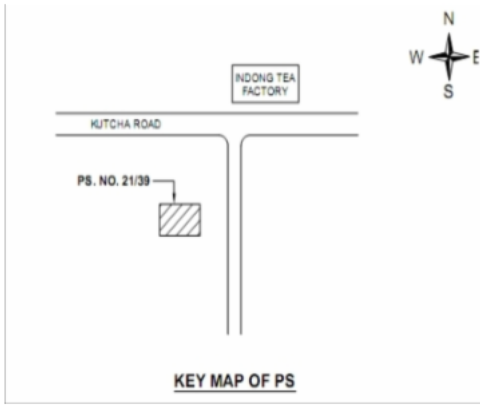

Nazri Naksha